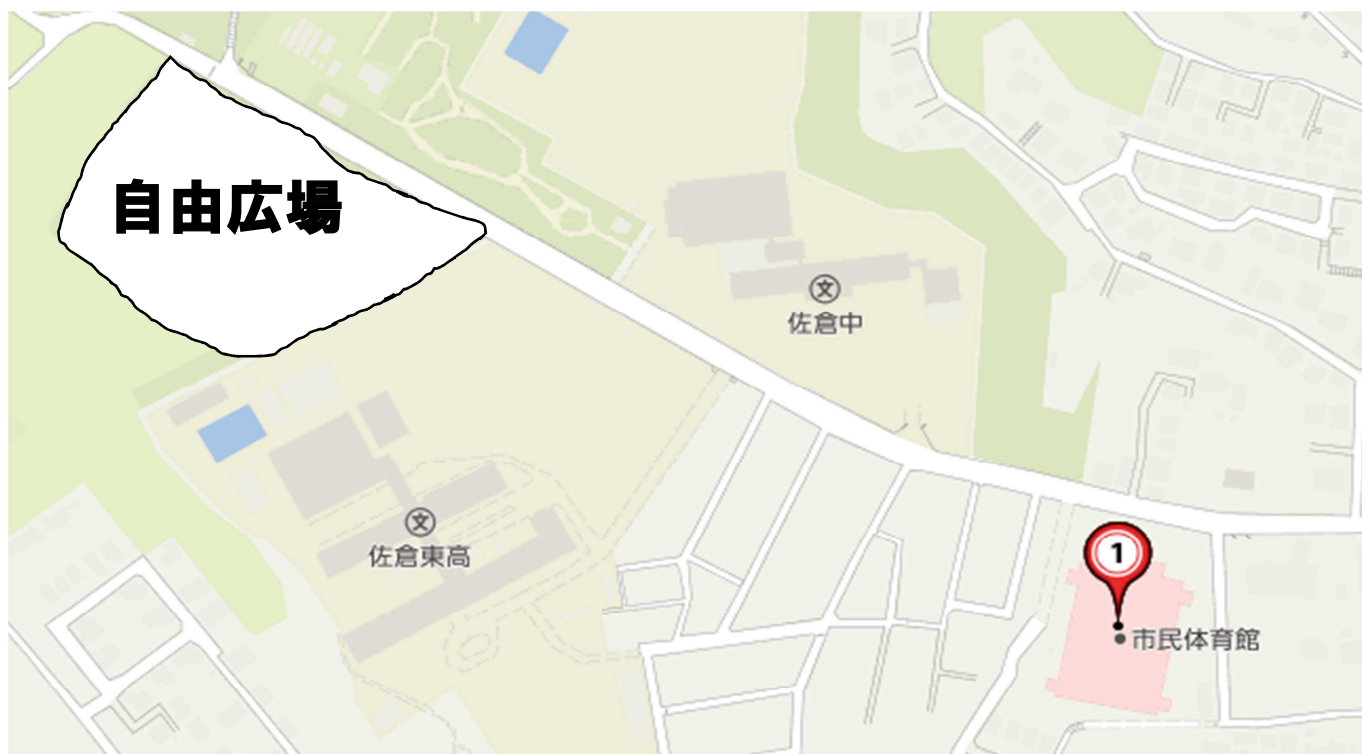

佐倉市民体育館 駐車場利用について①

- 当日は、係員の指示に従って駐車をお願いいたします。体育館から約70m先に**自由広場**という広場があるので、そちらに保護者の方は駐車をお願いします。
- 選手の乗り降りについても、体育館前で行うと渋滞の原因になりますので、**自由広場での乗り降り**にご協力をお願いします。

※ 28日(金)は千葉県立佐倉東高等学校のイベント駐車場と重なっております。出来るだけ、車は乗り合わせをお願いします。駐車場が満車になった場合、駐車する場所は佐倉駅近隣のコインパーキングに駐車することになります。大会のスムーズな運営にご理解・ご協力をお願い致します。

【当日の開場について】

- 第1試合のチームは8:15～入館できます。
- 第2試合以降のチームは8:45～の入館になります。
施設のセキュリティの関係で、このような状況になっており、チーム関係者、選手の皆さまには大変ご迷惑をおかけします。ご理解、ご協力をお願いいたします。

佐倉市民体育館 駐車場利用について②

◎大型バスで来場を考えているチーム関係者様へ

佐倉市民体育館への乗り入れは、下記図のルートで通るようお願いします。

※『新町』の信号では大型バスは曲がれませんので、必ず連絡をお願いします。

※選手の乗り降りについては、『自由広場』で行うよう、ご協力をお願い致します。

【当日の開場について】

○第1試合のチームは8：15～入館できます。

○第2試合以降のチームは8：45～の入館になります。

施設のセキュリティの関係で、このような状況になっており、チーム関係者、選手の皆さまには大変ご迷惑をおかけします。ご理解、ご協力をお願いいたします。