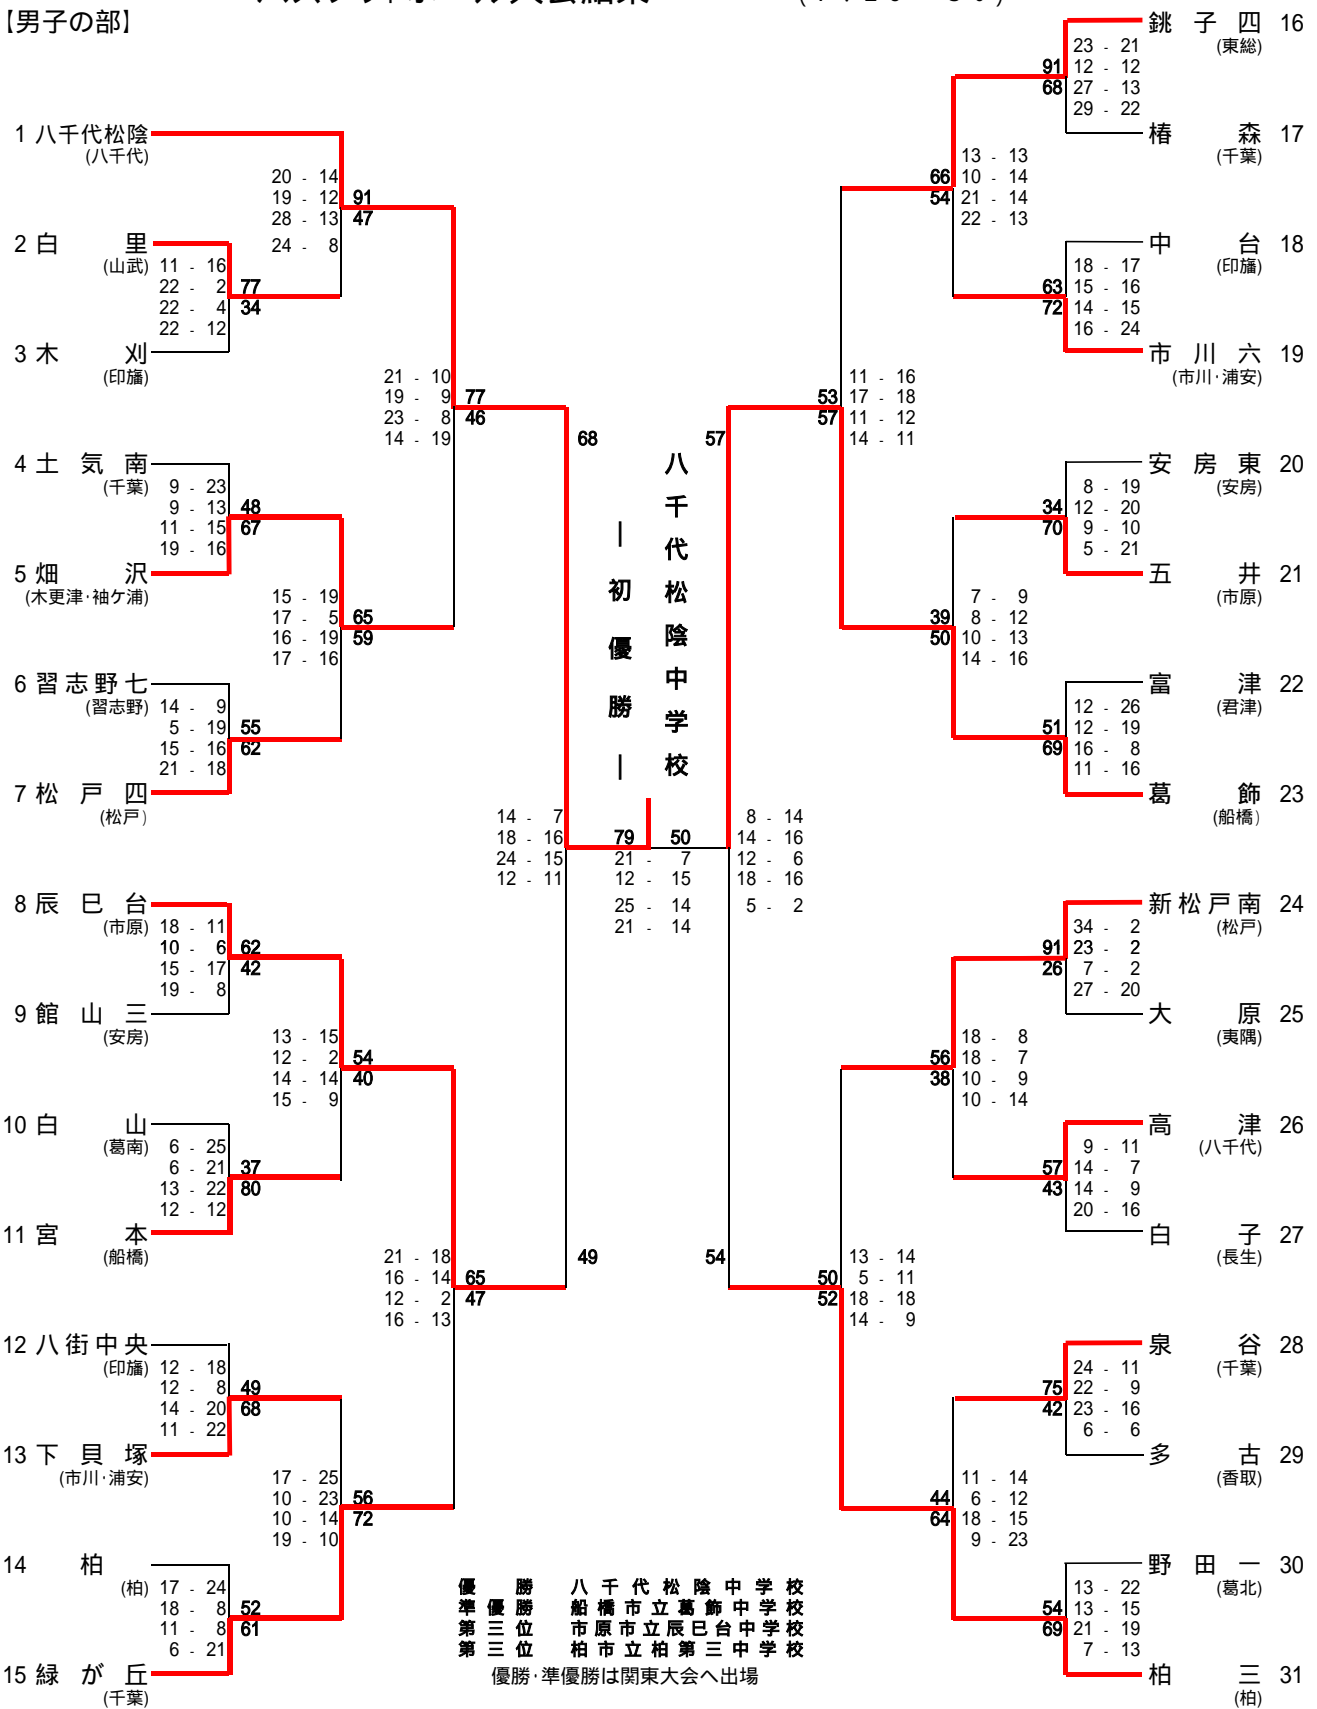

平成23年度 第65回千葉県中学校総合体育大会 バスケットボール大会結果 (7.28 - 30)

【男子の部】

[女子の部]

1 昭和学院 (市川・浦安)

15 - 10
25 - 4
26 - 10

76
38

2 稲毛 (千葉)

17 - 3
13 - 15
20 - 6
22 - 3

72
27

3 小見川 (香取)

17 - 6
18 - 7
17 - 16
17 - 5

69
34

4 成田西 (印旛)

14 - 15
25 - 17
29 - 18
19 - 19

87
69

5 長生 (長生)

8 八千代松陰 (八千代)

12 - 12
5 - 17
10 - 12
10 - 20

37
61

9 船橋 (船橋)

9 - 4
15 - 5
19 - 11
14 - 24

57
44

10 加普利 (千葉)

20 - 14
19 - 9
20 - 9
12 - 21

71
53

11 銚子三 (東総)

14 - 5
13 - 11
18 - 10
8 - 13

53
39

12 柏 (柏)

10 - 12
15 - 12
4 - 11
12 - 6
2 - 9

43
50

13 松戸五 (松戸)