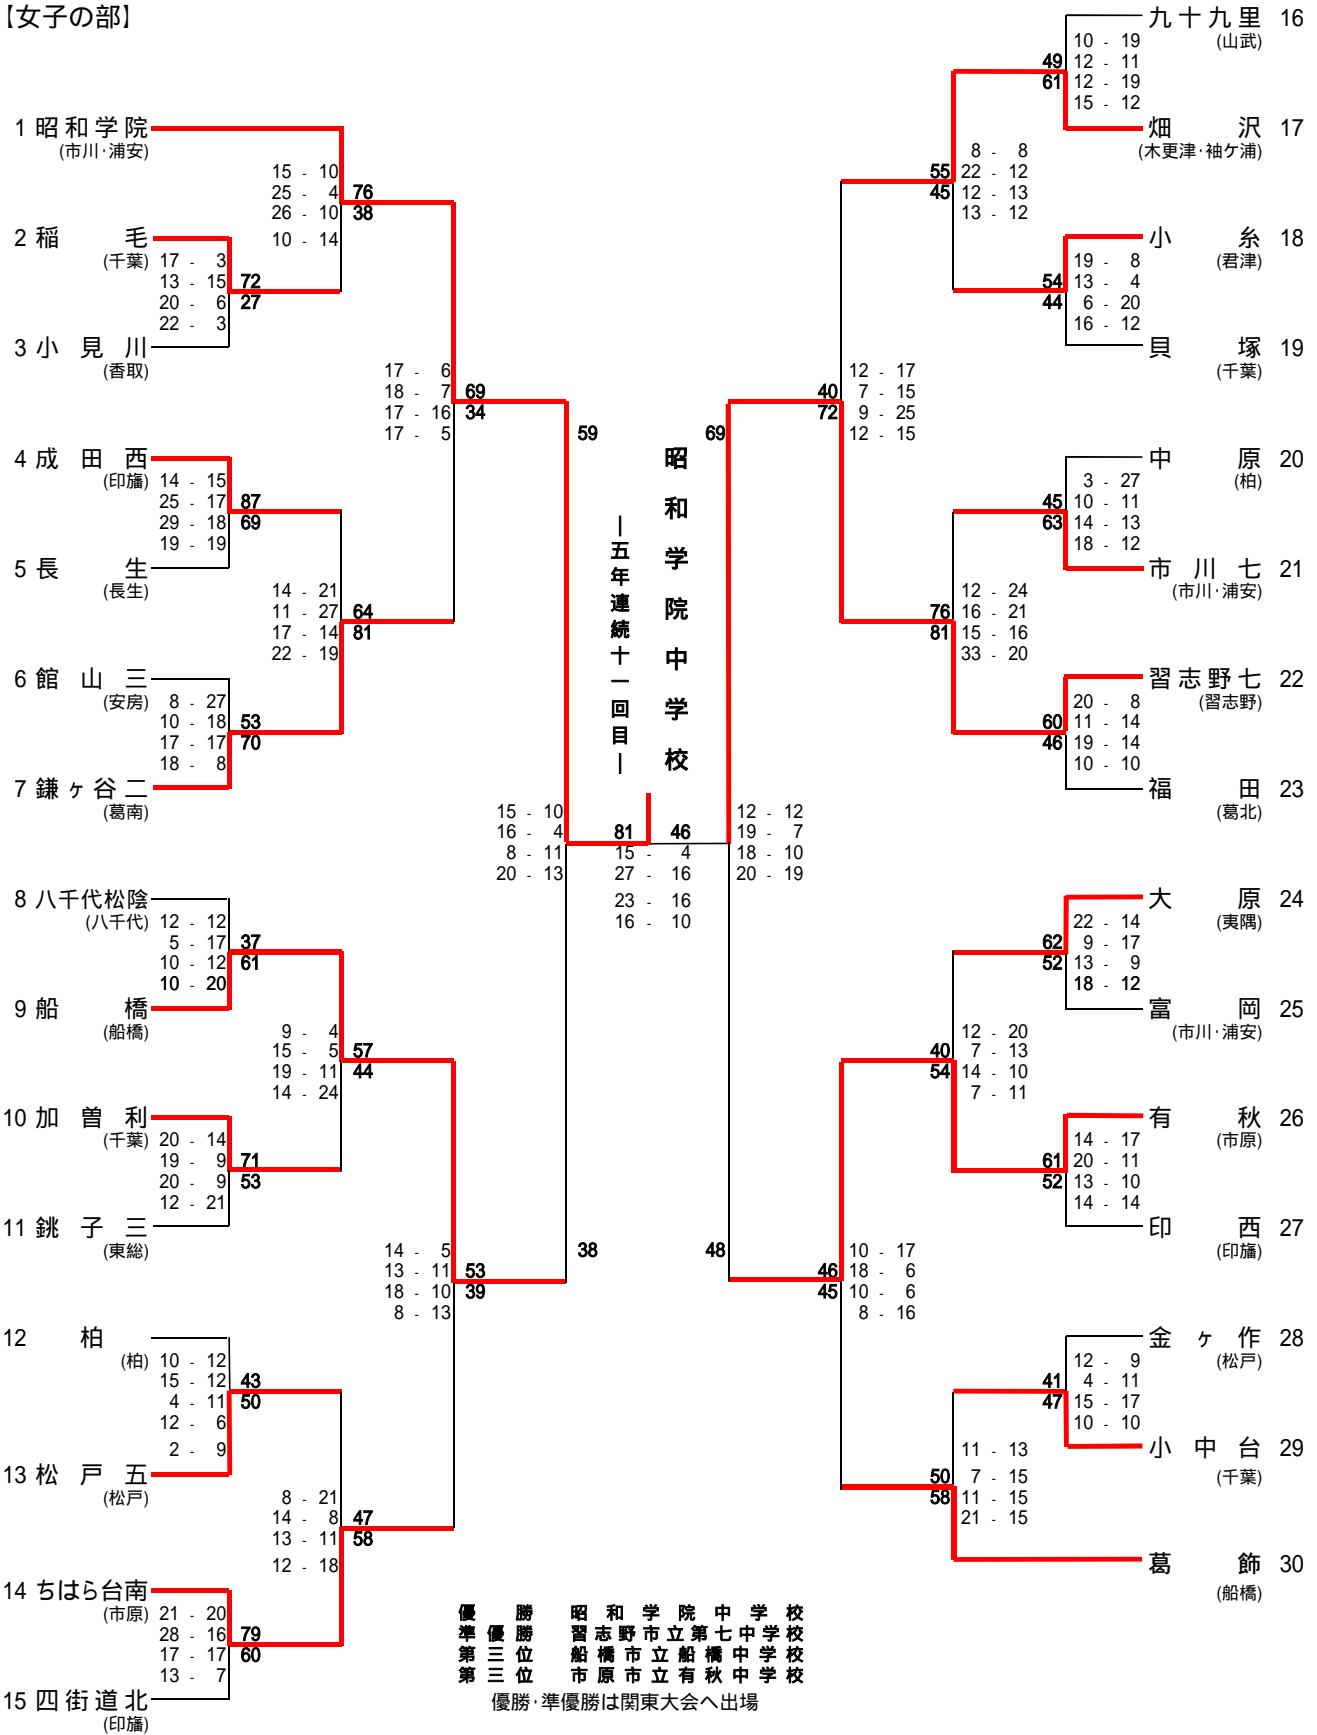

平成23年度 第65回千葉県中学校総合体育大会 バスケットボール大会結果 (7.28 - 30)

【男子の部】

[女子の部]

1 昭和学院 (市川・浦安)

15 - 10
25 - 4
26 - 10

76
38

2 稲毛 (千葉)

17 - 3
13 - 15
20 - 6
22 - 3

72
27

3 小見川 (香取)

17 - 6
18 - 7
17 - 16
17 - 5

69
34

4 成田西 (印旛)

14 - 15
25 - 17
29 - 18
19 - 19

87
69

5 長生 (長生)

8 八千代松陰 (八千代)

12 - 12
5 - 17
10 - 12
10 - 20

37
61

9 船橋 (船橋)

9 - 4
15 - 5
19 - 11
14 - 24

57
44

10 加普利 (千葉)

20 - 14
19 - 9
20 - 9
12 - 21

71
53

11 銚子三 (東総)

14 - 5
13 - 11
18 - 10
8 - 13

53
39

12 柏 (柏)

10 - 12
15 - 12
4 - 11
12 - 6
2 - 9

43
50

13 松戸五 (松戸)