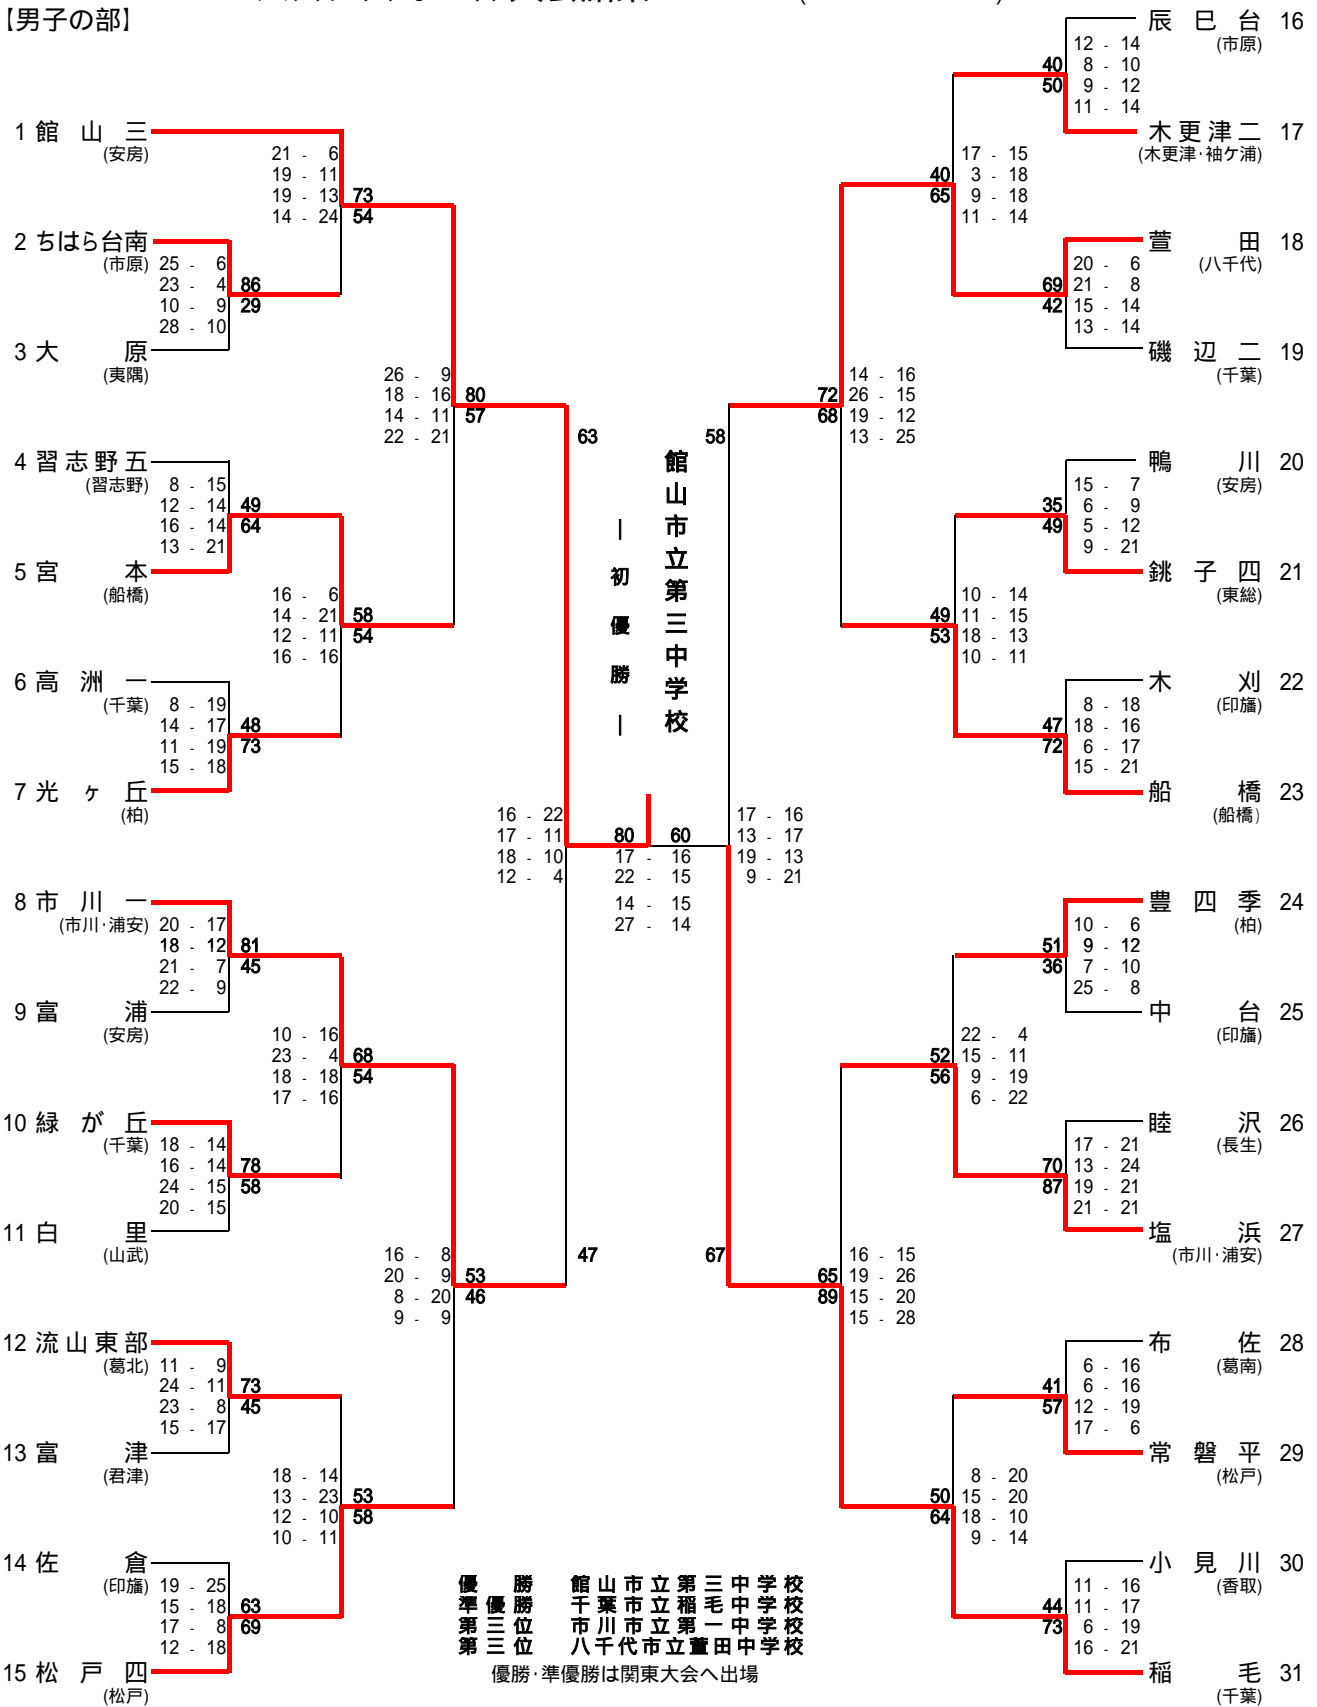

平成22年度 第64回千葉県中学校総合体育大会 バスケットボール大会結果 (7.28 - 30)

【男子の部】

[女子の部]

- 1 昭和学院 (市川・浦安) 26 - 9, 20 - 12, 26 - 14, 19 - 14
- 2 岩根 (木更津・袖ヶ浦) 10 - 15, 13 - 14, 14 - 18, 15 - 10
- 3 中台 (印旛) 25 - 15, 13 - 14, 12 - 9, 13 - 18
- 4 銚子三 (東総) 4 - 15, 10 - 22, 9 - 6, 15 - 10
- 5 加曽利 (千葉) 12 - 15, 15 - 9, 4 - 15, 18 - 13
- 6 鎌ヶ谷二 (葛南) 23 - 14, 9 - 9, 7 - 6, 15 - 18
- 7 福田 (葛北) 20 - 12, 26 - 15, 18 - 20, 20 - 19
- 8 船橋 (船橋) 15 - 5, 6 - 13, 21 - 5, 18 - 13
- 9 長生 (長生) 14 - 5, 12 - 9, 8 - 10, 11 - 8
- 10 辰巳台 (市原) 19 - 12, 18 - 16, 11 - 10, 13 - 24
- 11 轟町 (千葉) 19 - 14, 9 - 15, 15 - 13, 8 - 13
- 12 和名ヶ谷 (松戸) 11 - 8, 10 - 14, 13 - 14, 6 - 5
- 13 柏 (柏) 8 - 17, 7 - 16, 14 - 26, 15 - 16
- 14 富岡 (市川・浦安) 17 - 13, 14 - 17, 11 - 28, 15 - 21
- 15 印西 (印旛)

- 八木が谷 (船橋) 22 - 12, 10 - 12, 18 - 6, 17 - 20
- 増穂 (山武) 15 - 12, 19 - 15, 16 - 16, 22 - 11
- 大原 (夷隅) 24 - 20, 24 - 8, 17 - 22, 18 - 24
- 船穂 (印旛) 20 - 8, 8 - 12, 6 - 11, 22 - 19
- 稲毛 (千葉) 13 - 11, 6 - 19, 31 - 13, 11 - 13
- 八重原 (君津) 16 - 16, 0 - 23, 16 - 10, 22 - 14
- 中原 (柏) 14 - 18, 9 - 19, 11 - 7, 10 - 17
- 東国分 (市川・浦安) 12 - 19, 13 - 10, 13 - 10, 4 - 15
- 金ヶ作 (松戸) 19 - 5, 23 - 12, 15 - 24, 15 - 20
- 八千代松 (八千代) 21 - 5, 4 - 5, 14 - 10, 17 - 11
- 天戸 (千葉) 12 - 11, 6 - 16, 14 - 14, 12 - 17
- 菊間 (市原) 13 - 18, 6 - 20, 15 - 19, 12 - 23
- 東庄 (香取) 6 - 15, 13 - 5, 15 - 8, 11 - 15
- 富浦 (安房) 2 - 28, 7 - 25, 12 - 16, 18 - 10
- 習志野一 (習志野)