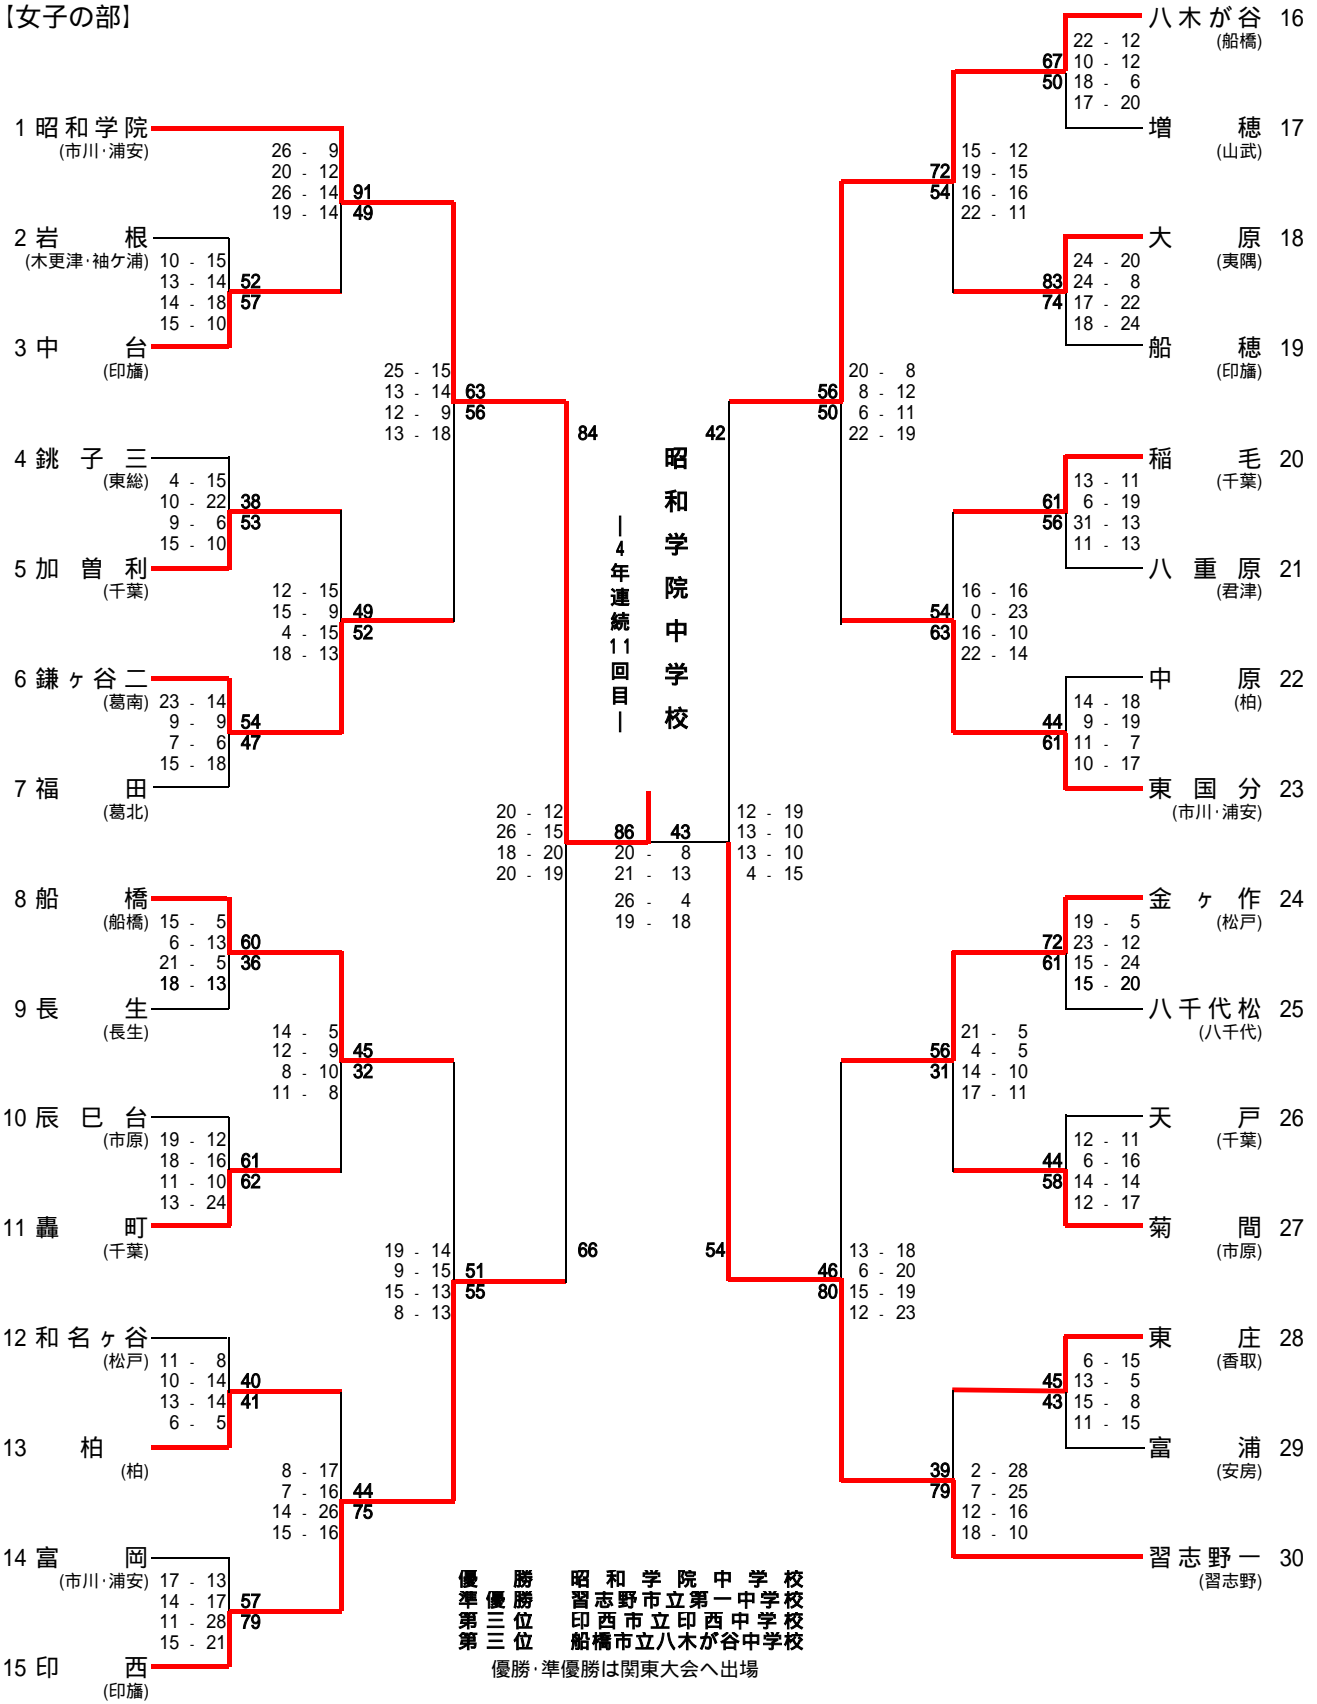

平成22年度 第64回千葉県中学校総合体育大会 バスケットボール大会結果 (7.28 - 30)

【男子の部】

[女子の部]

- 1 昭和学院 (市川・浦安) 26 - 9, 20 - 12, 26 - 14, 19 - 14
- 2 岩根 (木更津・袖ヶ浦) 10 - 15, 13 - 14, 14 - 18, 15 - 10
- 3 中台 (印旛) 25 - 15, 13 - 14, 12 - 9, 13 - 18
- 4 銚子三 (東総) 4 - 15, 10 - 22, 9 - 6, 15 - 10
- 5 加曽利 (千葉) 12 - 15, 15 - 9, 4 - 15, 18 - 13
- 6 鎌ヶ谷二 (葛南) 23 - 14, 9 - 9, 7 - 6, 15 - 18
- 7 福田 (葛北) 20 - 12, 26 - 15, 18 - 20, 20 - 19
- 8 船橋 (船橋) 15 - 5, 6 - 13, 21 - 5, 18 - 13
- 9 長生 (長生) 14 - 5, 12 - 9, 8 - 10, 11 - 8
- 10 辰巳台 (市原) 19 - 12, 18 - 16, 11 - 10, 13 - 24
- 11 轟町 (千葉) 19 - 14, 9 - 15, 15 - 13, 8 - 13
- 12 和名ヶ谷 (松戸) 11 - 8, 10 - 14, 13 - 14, 6 - 5
- 13 柏 (柏) 8 - 17, 7 - 16, 14 - 26, 15 - 16
- 14 富岡 (市川・浦安) 17 - 13, 14 - 17, 11 - 28, 15 - 21
- 15 印西 (印旛)

- 八木が谷 (船橋) 22 - 12, 10 - 12, 18 - 6, 17 - 20
- 増穂 (山武) 15 - 12, 19 - 15, 16 - 16, 22 - 11
- 大原 (夷隅) 24 - 20, 24 - 8, 17 - 22, 18 - 24
- 船穂 (印旛) 20 - 8, 8 - 12, 6 - 11, 22 - 19
- 稲毛 (千葉) 13 - 11, 6 - 19, 31 - 13, 11 - 13
- 八重原 (君津) 16 - 16, 0 - 23, 16 - 10, 22 - 14
- 中原 (柏) 14 - 18, 9 - 19, 11 - 7, 10 - 17
- 東国分 (市川・浦安) 12 - 19, 13 - 10, 13 - 10, 4 - 15
- 金ヶ作 (松戸) 19 - 5, 23 - 12, 15 - 24, 15 - 20
- 八千代松 (八千代) 21 - 5, 4 - 5, 14 - 10, 17 - 11
- 天戸 (千葉) 12 - 11, 6 - 16, 14 - 14, 12 - 17
- 菊間 (市原) 13 - 18, 6 - 20, 15 - 19, 12 - 23
- 東庄 (香取) 6 - 15, 13 - 5, 15 - 8, 11 - 15
- 富浦 (安房) 2 - 28, 7 - 25, 12 - 16, 18 - 10
- 習志野一 (習志野)