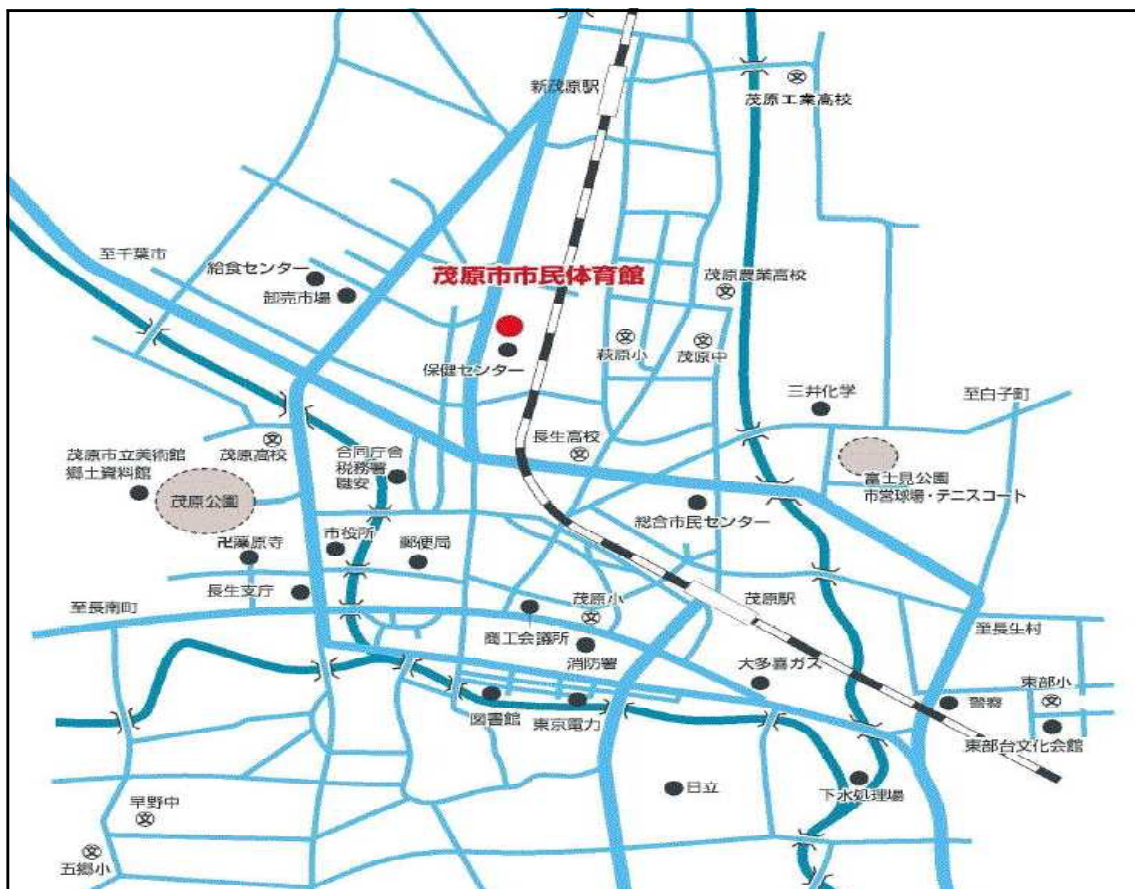

JR 茂原駅・JR 新茂原駅から徒歩約20分

外房有料道路終点または首都圏中央連絡自動車道（圏央道）茂原北インターチェンジより約15分