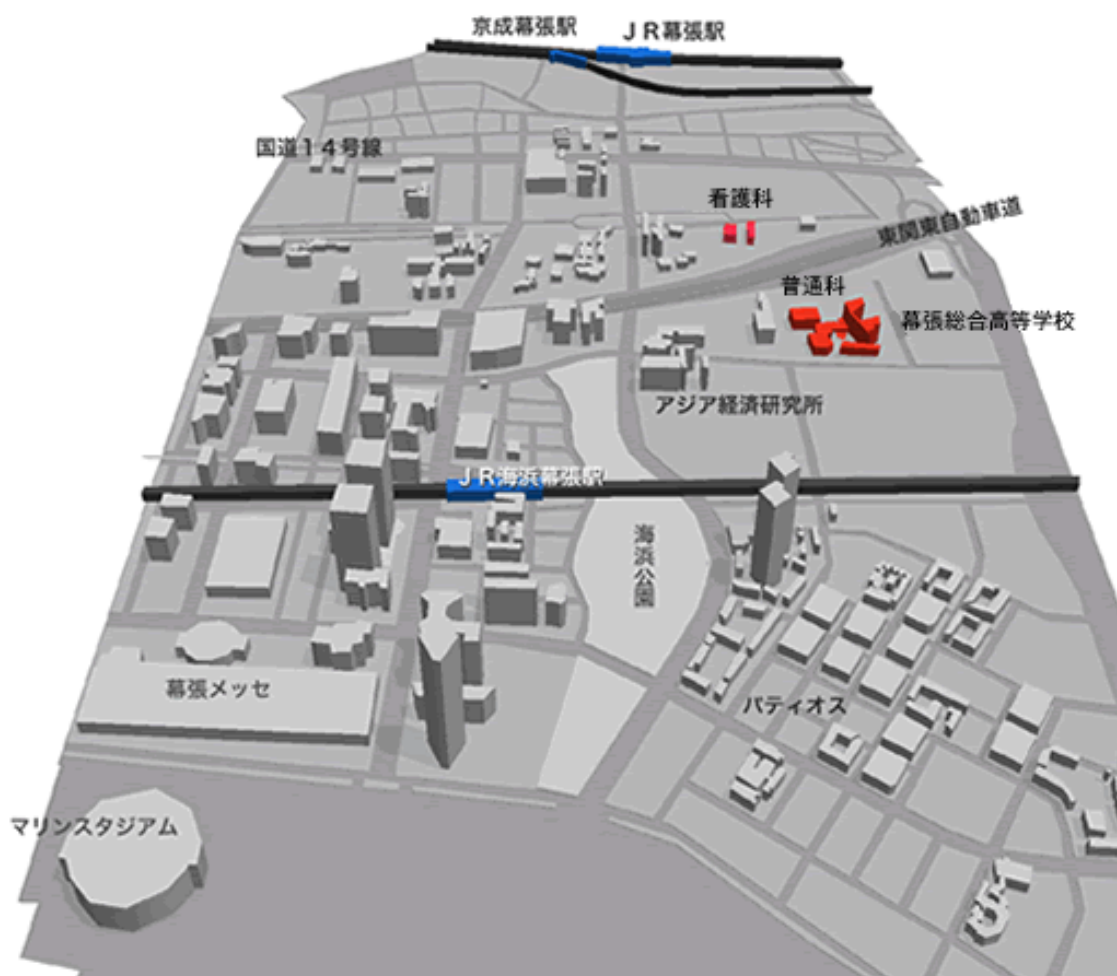

## 千葉県立幕張総合高等学校のご案内

住所 千葉市美浜区若葉3丁目1-6

### 【アクセス】

- JR 京葉線 「海浜幕張駅」下車 徒歩約15分
- JR 総武線 「幕張駅」下車 徒歩約25分
- 京成線 「京成幕張駅」下車 徒歩約25分

### 注意事項

- 校内駐車場に役員駐車スペースあり
- マイクロ、大型バスの駐車スペースあり
- 隣接している勤労プラザには停めない