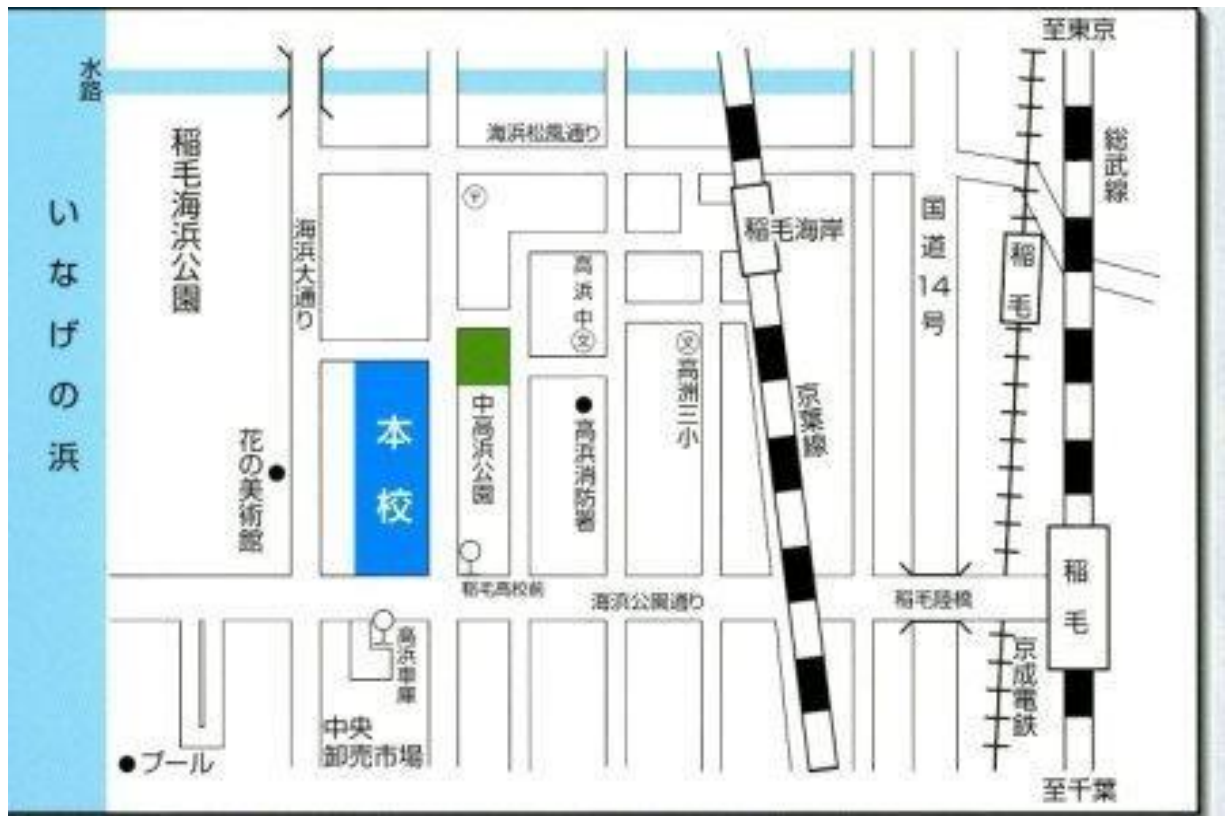

千葉市立稲毛高等学校のご案内

住所 千葉市美浜区高浜3-1-1

アクセス JR 総武線稲毛駅から、海浜バス「高浜車庫ゆき」に乗り、「稲毛高校前」で下車 約10分 または、京葉線稲毛海岸駅から 徒歩15分

注意事項

- 役員駐車場は隣の第2体育館に50台まで駐車可（稲毛高校内は駐車禁止）
- 近隣施設（スーパー、教育施設等）に車を駐車しない
- 保護者の駐車場は近隣パーキングまたは海の有料駐車場もあり
- バスは乗降のみ可（路線バスの停車位置を避ける）