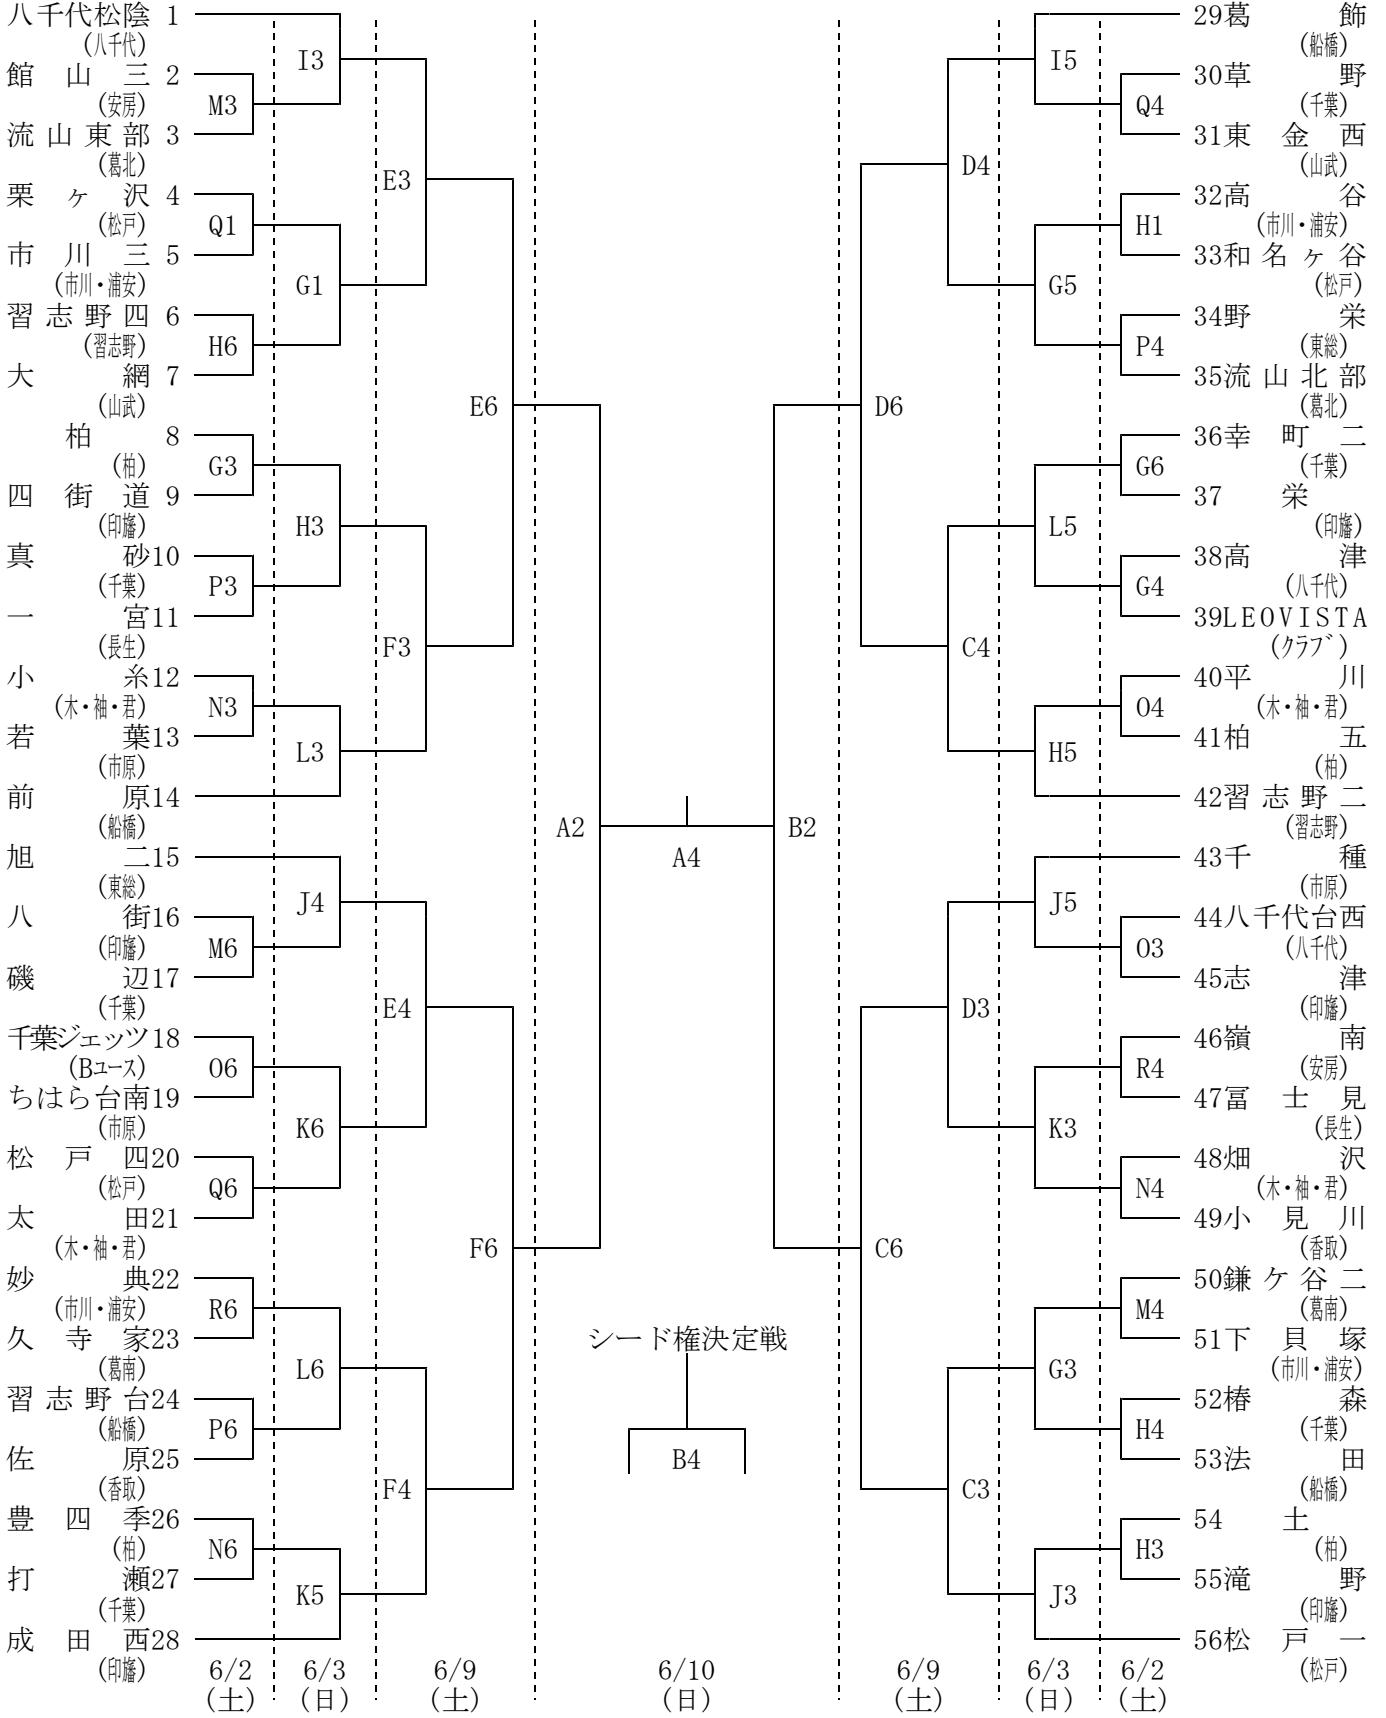

第46回千葉県U15中学生バスケットボール選手権大会組合せ

期日：平成30年6月2日（土）・3日（日）・9日（土）・10日（日）

	C～F・I～Rコート	GHコート	ABコート
試合時間	① 9:00～ ④ 1:00～ ② 10:20～ ⑤ 2:20～ ③ 11:40～ ⑥ 3:40～	① 9:10～ ④ 1:10～ ② 10:30～ ⑤ 2:30～ ③ 11:50～ ⑥ 3:50～	① 9:30～ ④ 2:00～ ② 10:50～ ③ 12:30～

[男子]

会 場

A・Bコート……千葉ポートアリーナ
 E・Fコート……千葉県立幕張総合高等学校
 Iコート……千葉市立轟町中学校
 Kコート……千葉市立打瀬中学校
 M・Nコート……千葉市立稲毛高等学校
 Qコート……千葉市立幕張本郷中学校

C・Dコート……茂原市民体育館
 G・Hコート……八街市スポーツプラザ
 Jコート……千葉市立磯辺中学校
 Lコート……千葉市立花園中学校
 O・Pコート……千葉県立柏井高等学校
 Rコート……千葉市立おゆみ野南中学校