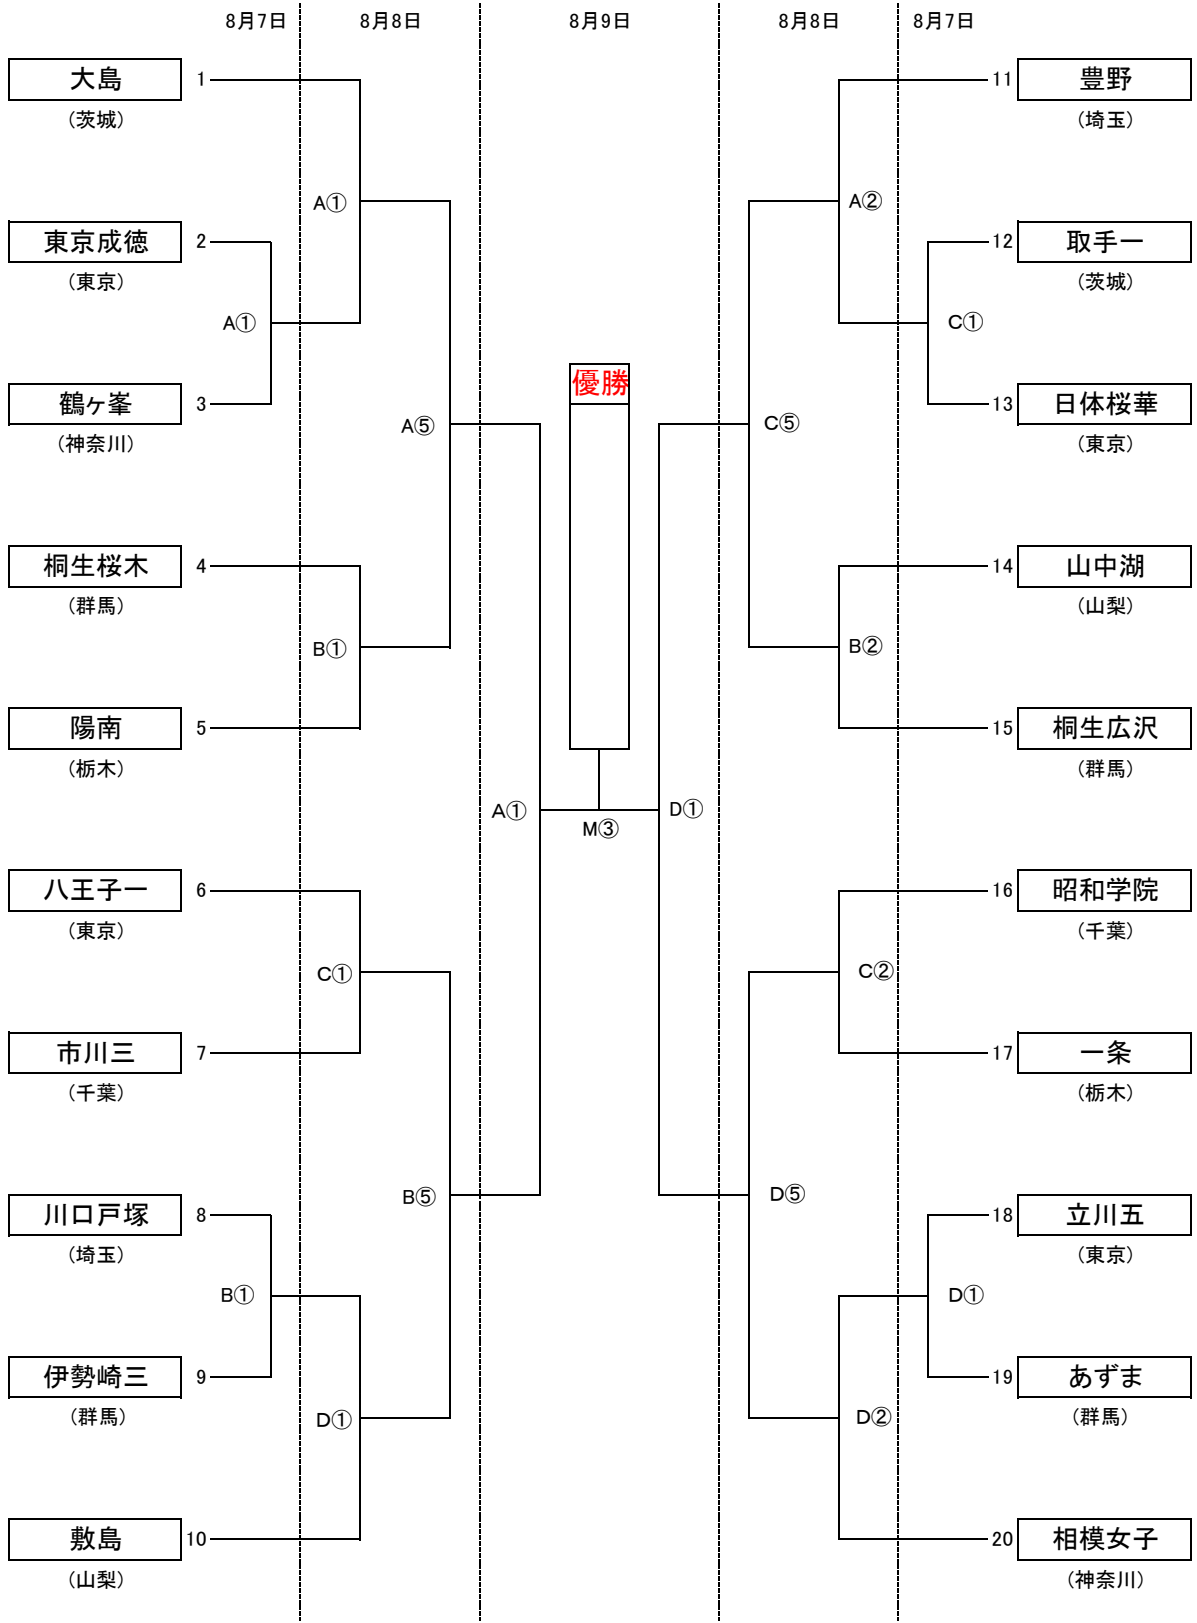

# 第48回関東中学校バスケットボール大会組み合わせ(女子の部)

会 場 ALSOKぐんまアリーナ A・B・C・D・Mコート

試合時間 7日 ①14:00～ ②15:20～

8日 ① 9:30～ ②10:50～ ③12:10～ ④13:30～ ⑤14:50～ ⑥16:10～

9日 ① 9:30～ ②10:50～ ③13:30～ ④14:50～