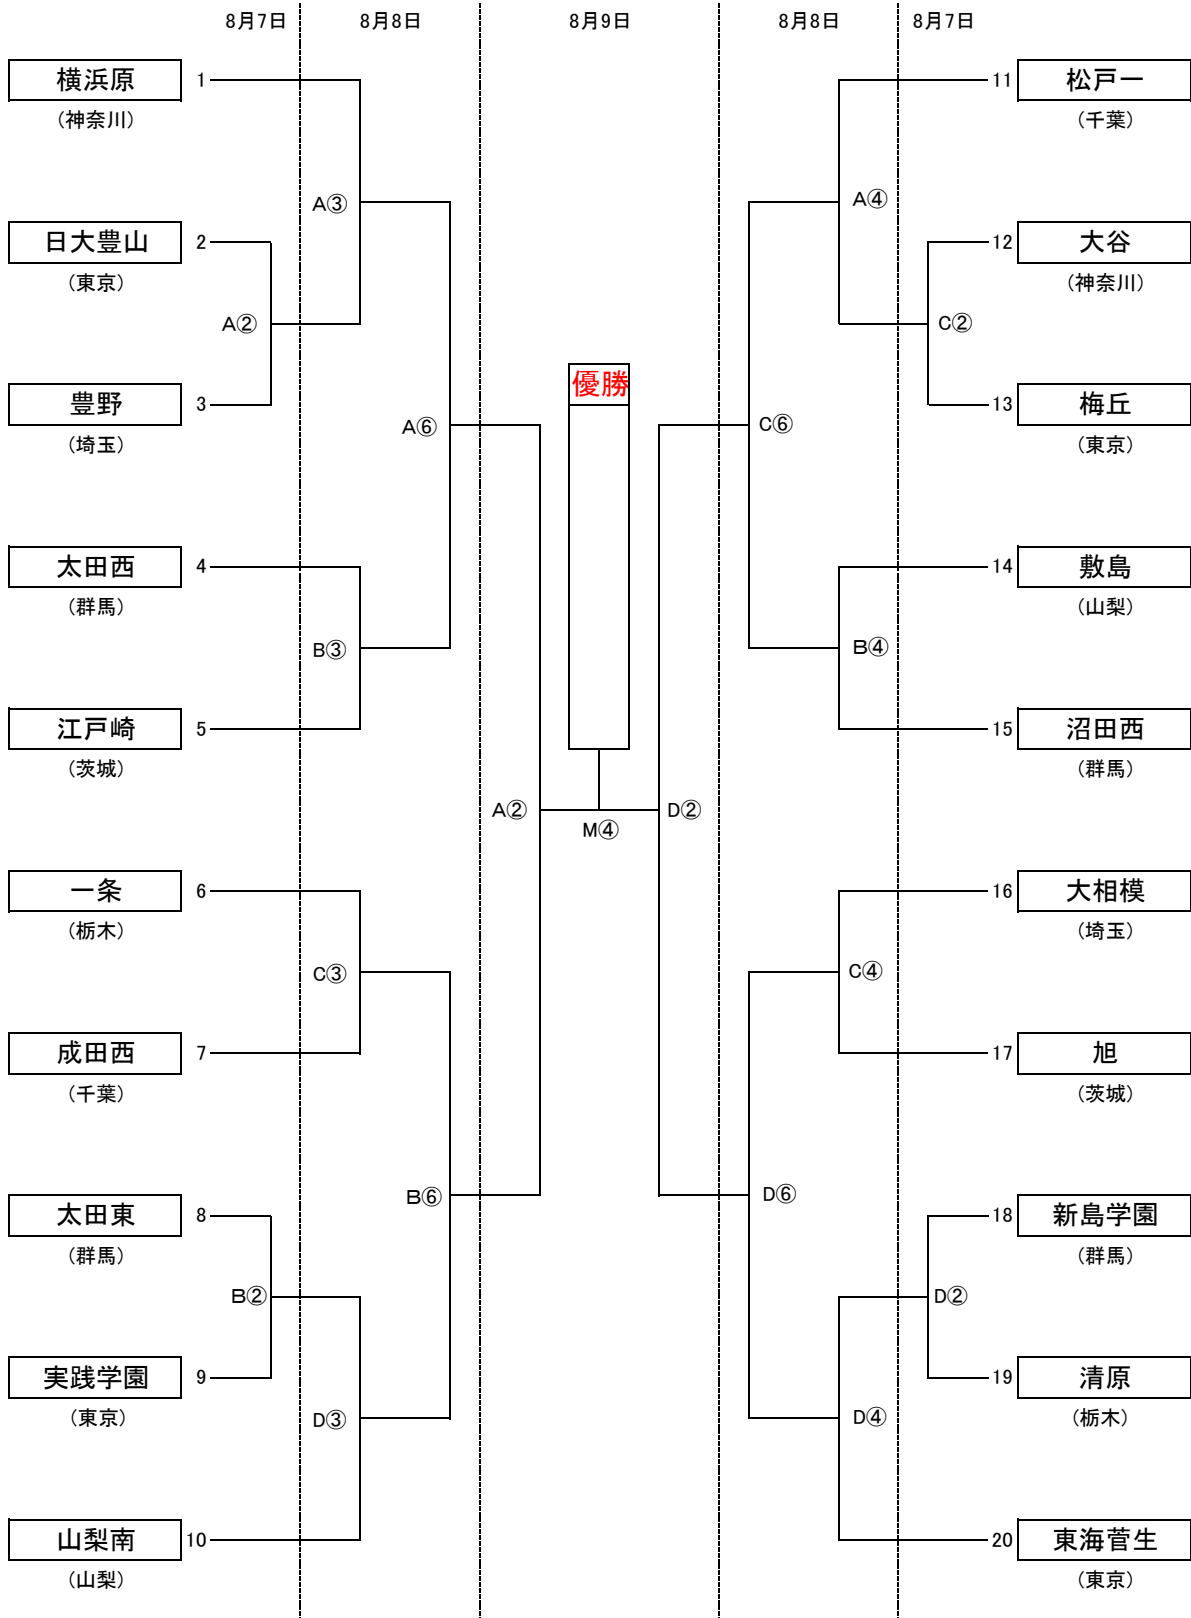

# 第48回関東中学校バスケットボール大会組み合わせ(男子の部)

会 場 ALSOKぐんまアリーナ A・B・C・D・Mコート

試合時間 7日 ①14:00～ ②15:20～

8日 ① 9:30～ ②10:50～ ③12:10～ ④13:30～ ⑤14:50～ ⑥16:10～

9日 ① 9:30～ ②10:50～ ③13:30～ ④14:50～