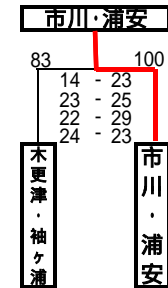

[男子予選 リーグ]

	千葉	船橋	長生	柏	葛北	勝	負	順位
千葉	-	59 19-17 12-16 8-16 20-4	87 24-6 14-8 30-7 19-12	70 23-10 16-15 16-11 15-20	108 25-5 31-10 22-6 30-15	4	0	1
船橋	53 17-19 16-12 16-8 4-20	-	90 23-3 16-8 24-3 27-9	23 14-20 18-19 11-15 12-15	69 10-11 14-9 20-15 28-6	2	2	3
長生	33 6-24 8-14 7-30 12-19	87 3-23 8-16 3-24 9-27	90 23-3 16-8 24-3 27-9	37 9-13 4-23 13-25 11-16	46 21-3 17-10 4-11 4-15	1	3	4
柏	56 10-23 15-16 11-16 20-15	70 20-14 19-18 15-11 15-12	55 13-9 23-4 25-13 16-11	37 10-12 24-16 17-8 17-6	42 -	3	1	2
葛北	36 5-25 10-31 6-22 15-30	108 11-10 9-14 15-20 6-28	72 3-21 10-17 11-4 15-4	46 12-10 16-24 8-17 6-17	68 -	0	4	5

[男子決勝トーナメント]

[男子3位決定戦]

[最終順位]

優勝	千葉地区
準優勝	八千代地区
第3位	東総地区
第4位	市原地区

2010 第9回 千葉県地区対抗中学生選抜バスケットボール大会結果 12 / 4 . 5 . 11 (千葉市他)

[女子予選 リーグ]

	葛南	八千代	香取	木更津・袖ヶ浦	印旛	勝	負	順位
葛南	-	40	46	56	64	3	1	2
八千代	36	-	65	56	71	1	3	4
香取	41	52	-	58	79	0	4	5
木更津・袖ヶ浦	60	66	56	-	75	4	0	1
印旛	60	71	30	79	-	2	2	3

[女子予選 リーグ]

	習志野	君津	長生	柏	山武	勝	負	順位
習志野	-	84	59	73	47	2	2	3
君津	18	-	38	35	26	0	4	5
長生	66	59	-	60	56	3	1	2
柏	44	73	64	-	46	1	3	4
山武	61	47	84	26	-	4	0	1

[女子決勝トーナメント]

[女子3位決定戦]

[最終順位]

優勝	山武地区
準優勝	船橋地区
第3位	市川・浦安地区
第4位	木更津・袖ヶ浦地区