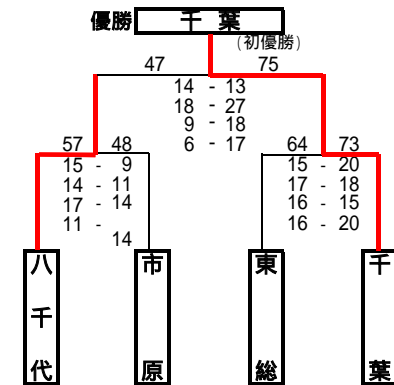

[男子予選 リーグ]

	市原	習志野	安房	山武	香取	勝	負	順位
市原	-	51 15-16 13-14 9-8 14-10	48 15-8 27-10 10-13 24-8	63 13-20 22-10 14-17 14-11	62 8-9 27-11 7-21 20-7	4	0	1
習志野	48 16-15 14-13 8-9 10-14	-	69 23-5 16-13 11-9 19-4	82 16-6 21-11 16-15 29-6	76 14-4 25-8 22-6 15-8	3	1	2
安房	39 8-15 10-27 13-10 8-24	76 5-23 13-16 9-11 4-19	69 23-5 16-13 11-9 19-4	60 21-12 8-14 13-18 18-10	64 20-23 19-11 12-13 13-9	2	2	3
山武	58 20-13 10-22 17-14 11-14	63 6-16 11-21 15-16 6-29	82 12-21 14-8 18-13 10-18	60 16-11 21-12 17-9 25-19	51 16-11 21-12 17-9 25-19	1	3	4
香取	48 9-8 11-27 21-7 7-20	26 4-14 8-25 6-22 8-15	76 23-20 11-19 13-12 9-13	51 11-16 12-21 9-17 19-25	79 -	0	4	5

[男子予選 リーグ]

	千葉	船橋	長生	柏	葛北	勝	負	順位
千葉	-	59 19-17 12-16 8-16 20-4	87 24-6 14-8 30-7 19-12	70 23-10 16-15 16-11 15-20	108 25-5 31-10 22-6 30-15	4	0	1
船橋	53 17-19 16-12 16-8 4-20	-	90 23-3 16-8 24-3 27-9	23 14-20 18-19 11-15 12-15	69 10-11 14-9 20-15 28-6	2	2	3
長生	33 6-24 8-14 7-30 12-19	87 3-23 8-16 3-24 9-27	90 23-3 16-8 24-3 27-9	37 9-13 4-23 13-25 11-16	46 21-3 17-10 4-11 4-15	1	3	4
柏	56 10-23 15-16 11-16 20-15	70 20-14 19-18 15-11 15-12	55 13-9 23-4 25-13 16-11	37 10-12 24-16 17-8 17-6	42 -	3	1	2
葛北	36 5-25 10-31 6-22 15-30	108 11-10 9-14 15-20 6-28	72 3-21 10-17 11-4 15-4	46 12-10 16-24 8-17 6-17	68 -	0	4	5

[男子決勝トーナメント]

[男子3位決定戦]

優勝	千葉地区
準優勝	八千代地区
第3位	東総地区
第4位	市原地区