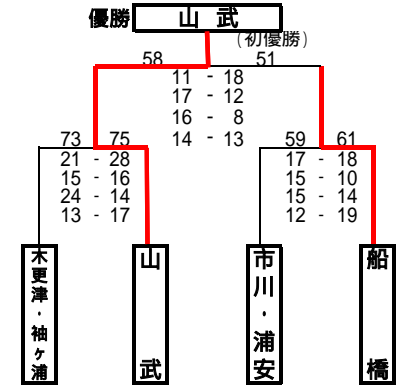

[男子予選 リーグ]

	千葉	船橋	長生	柏	葛北	勝	負	順位
千葉	-	59 19-17 12-16 8-16 20-4	87 24-6 14-8 30-7 19-12	70 23-10 16-15 16-11 15-20	108 25-5 31-10 22-6 30-15	4	0	1
船橋	53 17-19 16-12 16-8 4-20	-	90 23-3 16-8 24-3 27-9	23 14-20 18-19 11-15 12-15	69 10-11 14-9 20-15 28-6	2	2	3
長生	33 6-24 8-14 7-30 12-19	87 3-23 8-16 3-24 9-27	90 23-3 16-8 24-3 27-9	37 9-13 4-23 13-25 11-16	46 21-3 17-10 4-11 4-15	1	3	4
柏	56 10-23 15-16 11-16 20-15	70 20-14 19-18 15-11 15-12	55 13-9 23-4 25-13 16-11	37 10-12 24-16 17-8 17-6	42 -	3	1	2
葛北	36 5-25 10-31 6-22 15-30	108 11-10 9-14 15-20 6-28	72 3-21 10-17 11-4 15-4	46 12-10 16-24 8-17 6-17	68 -	0	4	5

[男子決勝トーナメント]

[男子3位決定戦]

[最終順位]

優勝	千葉地区
準優勝	八千代地区
第3位	東総地区
第4位	市原地区

2010 第9回 千葉県地区対抗中学生選抜バスケットボール大会結果 12 / 4 . 5 . 11 (千葉市他)

[女子予選 リーグ]

	葛南	八千代	香取	木更津・袖ヶ浦	印旛	勝	負	順位
葛南	-	40	46	56	64	3	1	2
八千代	36	-	65	56	71	1	3	4
香取	41	52	-	58	79	0	4	5
木更津・袖ヶ浦	60	66	56	-	75	4	0	1
印旛	60	71	30	79	-	2	2	3

[女子予選 リーグ]

	習志野	君津	長生	柏	山武	勝	負	順位
習志野	-	84	59	73	47	2	2	3
君津	18	-	38	35	26	0	4	5
長生	66	59	-	60	56	3	1	2
柏	44	73	64	-	46	1	3	4
山武	61	47	84	26	-	4	0	1

[女子決勝トーナメント]

[女子3位決定戦]

[最終順位]

優勝	山武地区
準優勝	船橋地区
第3位	市川・浦安地区
第4位	木更津・袖ヶ浦地区