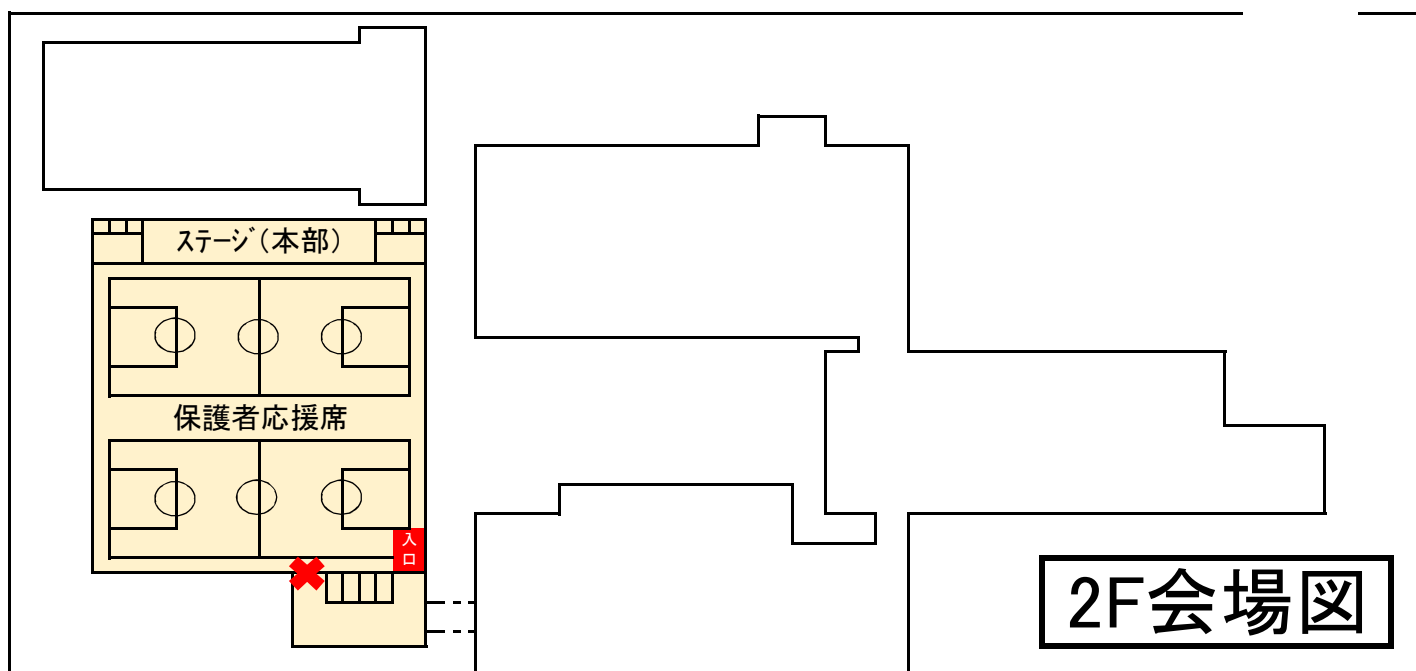

流山北高等学校 使用上の注意

校門

- ・柔道場に女子選手の控室、剣道場に男子選手の控室を設置します。柔道場は靴を脱いで使用してください。当日は壁にチーム名の張り紙をしておきます。チームごとに荷物を分けて置いてください。
- ・第2体育館にアップ場所を設置します。ボールの使用はできませんが、ウォーミングアップ等で利用してください。
- ・雨天時以外は中庭でアップが行えます。下足への履き替えをお願いいたします。
- ・男女シャワー室は審判の更衣室として使用するため、生徒ならびに保護者は使用できません。
- ・選手ならびに保護者は体育館の棟以外に立ち入りはできません。
- ・体育館の中央にチーム応援席を設置します。試合ごとの入れ替えとなります。ご協力をお願いします。
- ・ギャラリーは生徒のみ立ち入り可能です。ステージ脇の階段から上がり、はしごは使わないでください。
- ・下足は必ず袋に入れ、持ち運ぶようお願いいたします。