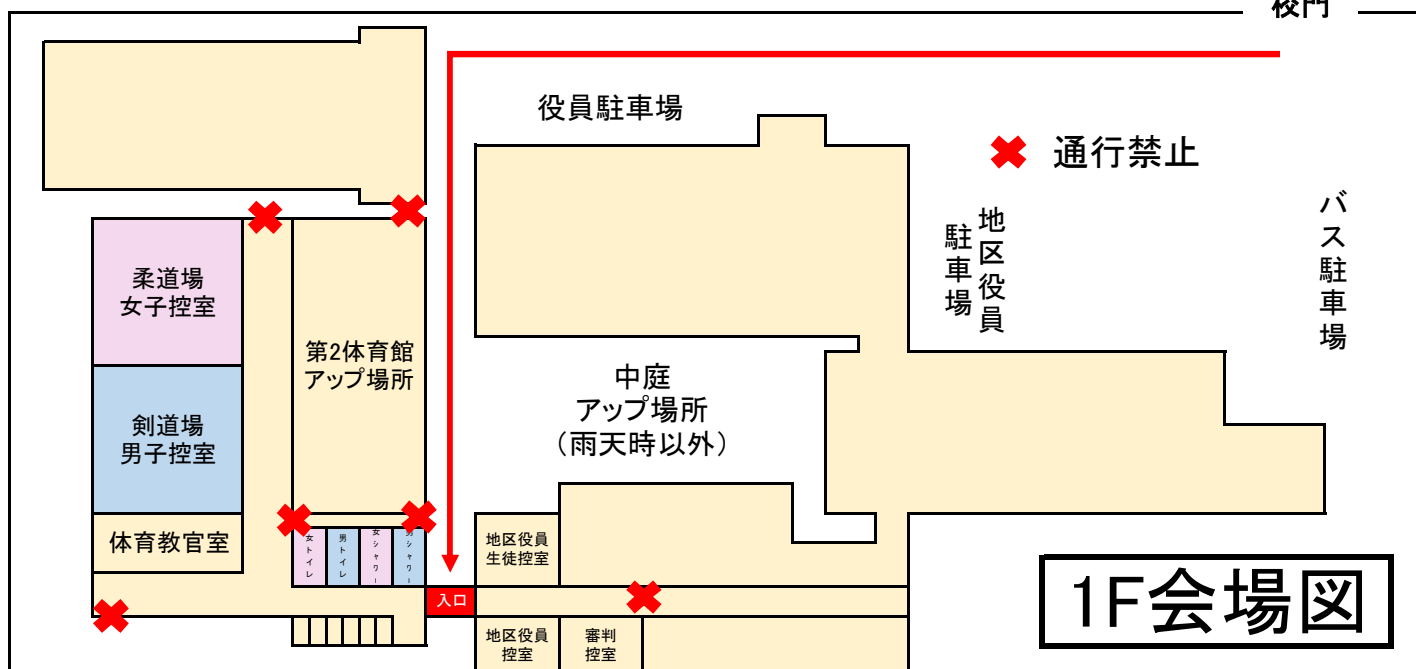

流山北高等学校 使用上の注意

校門

- ・柔道場に女子選手の控室、剣道場に男子選手の控室を設置します。柔道場は靴を脱いで使用してください。当日は壁にチーム名の張り紙をしておきます。チームごとに荷物を分けて置いてください。
- ・第2体育館にアップ場所を設置します。ボールの使用はできませんが、ウォーミングアップ等で利用してください。
- ・雨天時以外は中庭でアップが行えます。下足への履き替えをお願いいたします。
- ・男女シャワー室は審判の更衣室として使用するため、生徒ならびに保護者は使用できません。
- ・選手ならびに保護者は体育館の棟以外に立ち入りはできません。
- ・体育館の中央にチーム応援席を設置します。試合ごとの入れ替えとなります。ご協力をお願いします。
- ・ギャラリーは生徒のみ立ち入り可能です。ステージ脇の階段から上がり、はしごは使わないでください。
- ・下足は必ず袋に入れ、持ち運ぶようお願いいたします。