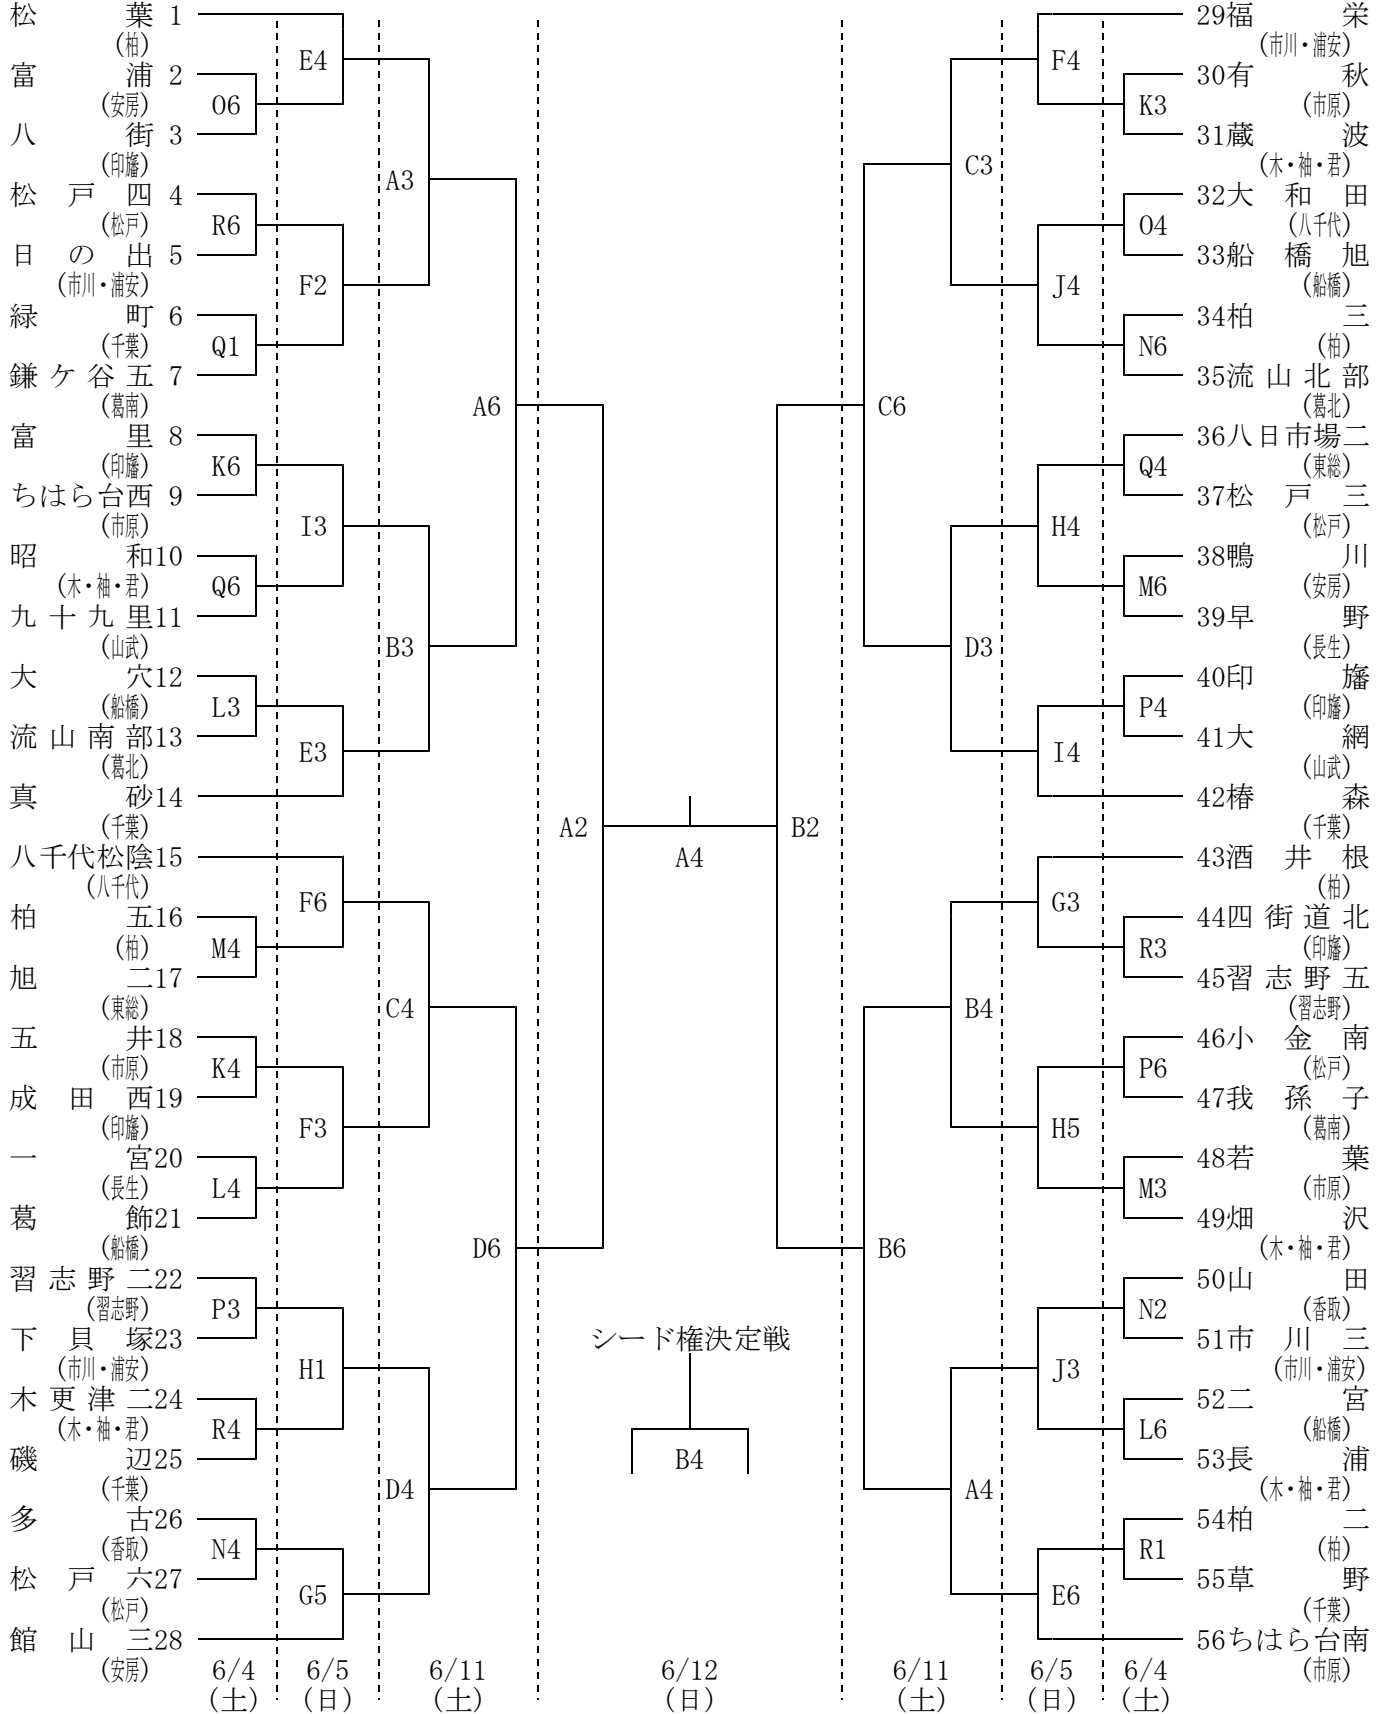

第44回千葉県中学校バスケットボール選手権大会組合せ

期 日：平成28年6月4日（土）・5日（日）・11日（土）・12日（日）

| | |
|-----------------------|------------------|
| 4日・5日・11日 | 12日 |
| 試合時間 ① 9:00～ ④ 11:00～ | ① 9:00～ ④ 11:20～ |
| ② 10:20～ ⑤ 2:20～ | ② 10:20～ |
| ③ 11:40～ ⑥ 3:40～ | ③ 11:40～ |

[男子]

- 松葉 1 (柏)
- 富浦 2 (安房)
- 八街 3 (印旛)
- 松戸四 4 (松戸)
- 日の出 5 (市川・浦安)
- 緑町 6 (千葉)
- 鎌ヶ谷五 7 (葛南)
- 富里 8 (印旛)
- ちはら台西 9 (市原)
- 昭和 10 (木・袖・君)
- 九十九里 11 (山武)
- 大穴 12 (船橋)
- 流山南部 13 (葛北)
- 真砂 14 (千葉)
- 八千代松陰 15 (八千代)
- 柏五 16 (柏)
- 旭二 17 (東総)
- 五井 18 (市原)
- 成田西 19 (印旛)
- 一宮 20 (長生)
- 葛飾 21 (船橋)
- 習志野二 22 (習志野)
- 下貝塚 23 (市川・浦安)
- 木更津二 24 (木・袖・君)
- 磯辺 25 (千葉)
- 多古 26 (香取)
- 松戸六 27 (松戸)
- 館山三 28 (安房)

- 29 福栄 (市川・浦安)
- 30 有秋 (市原)
- 31 蔵波 (木・袖・君)
- 32 大和田 (八千代)
- 33 船橋旭 (船橋)
- 34 柏三 (柏)
- 35 流山北部 (葛北)
- 36 八日市場二 (東総)
- 37 松戸三 (松戸)
- 38 鴨川 (安房)
- 39 早野 (長生)
- 40 印旛 (印旛)
- 41 大網 (山武)
- 42 椿森 (千葉)
- 43 酒井根 (柏)
- 44 四街道北 (印旛)
- 45 習志野五 (習志野)
- 46 小金南 (松戸)
- 47 我孫子 (葛南)
- 48 若葉 (市原)
- 49 畑沢 (木・袖・君)
- 50 山田 (香取)
- 51 市川三 (市川・浦安)
- 52 二宮 (船橋)
- 53 長浦 (木・袖・君)
- 54 柏二 (柏)
- 55 草野 (千葉)
- 56 ちはら台南 (市原)