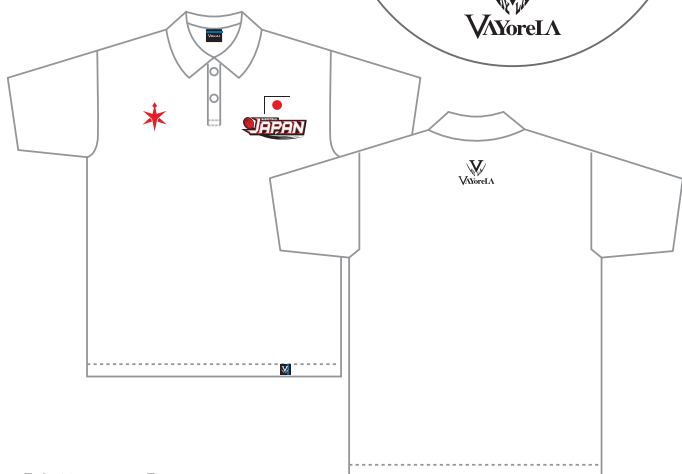

1 昇華プリント

【本体カラー】  
ホワイト  
【プリントカラー】  
ブラック／レッド／グレー

4 昇華プリント

【本体カラー】  
ホワイト  
【プリントカラー】  
ブラック／レッド／グレー

2 シルクプリント

【本体カラー】  
ブラック  
【プリントカラー】  
レッド／ホワイト

5 シルクプリント

【本体カラー】  
ブラック  
【プリントカラー】  
レッド／ホワイト

3 シルクプリント

【本体カラー】  
ネイビー  
【プリントカラー】  
レッド／ホワイト

6 シルクプリント

【本体カラー】  
ネイビー  
【プリントカラー】  
レッド／ホワイト

VAYoreLA