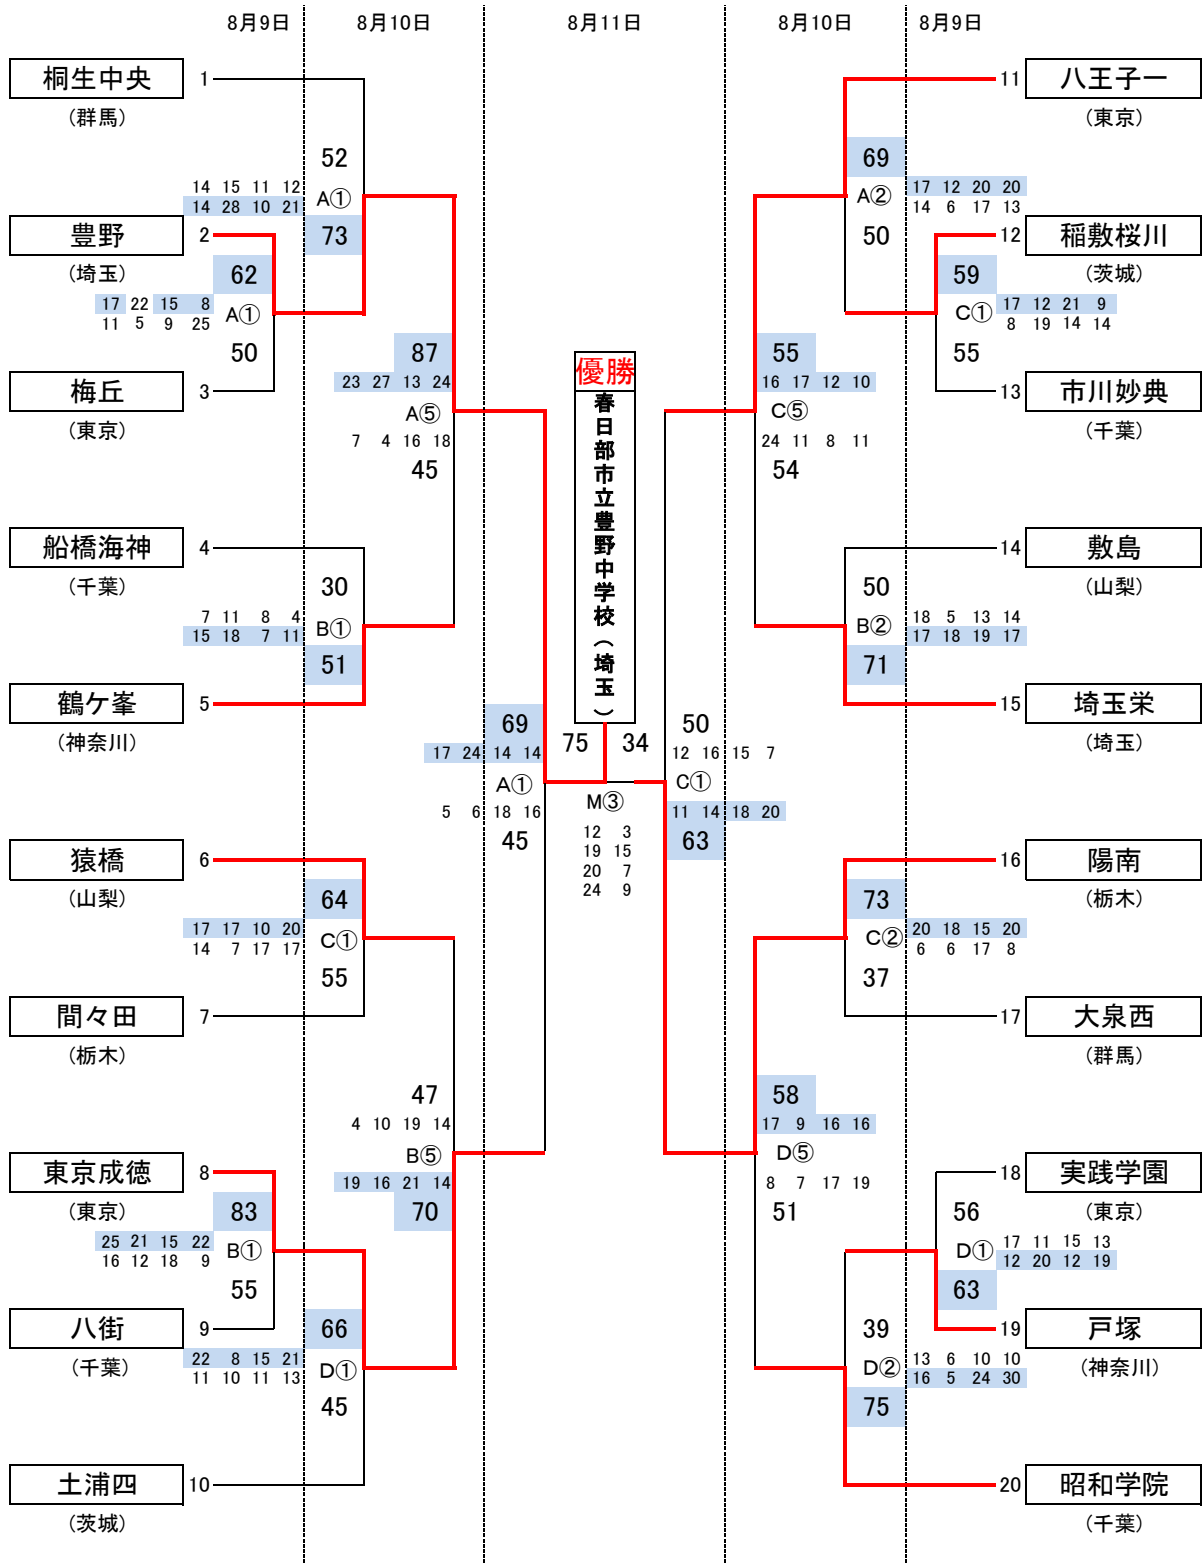

第46回関東中学校バスケットボール大会組み合わせ(女子の部)

会 場 船橋アリーナ A・B・C・D・Mコート

試合時間 9日 ①14:30~ ②15:50~

10日 ① 9:30~ ②10:50~ ③12:10~ ④13:30~ ⑤14:50~ ⑥16:10~

11日 ① 9:30~ ②10:50~ ③13:30~ ④14:50~