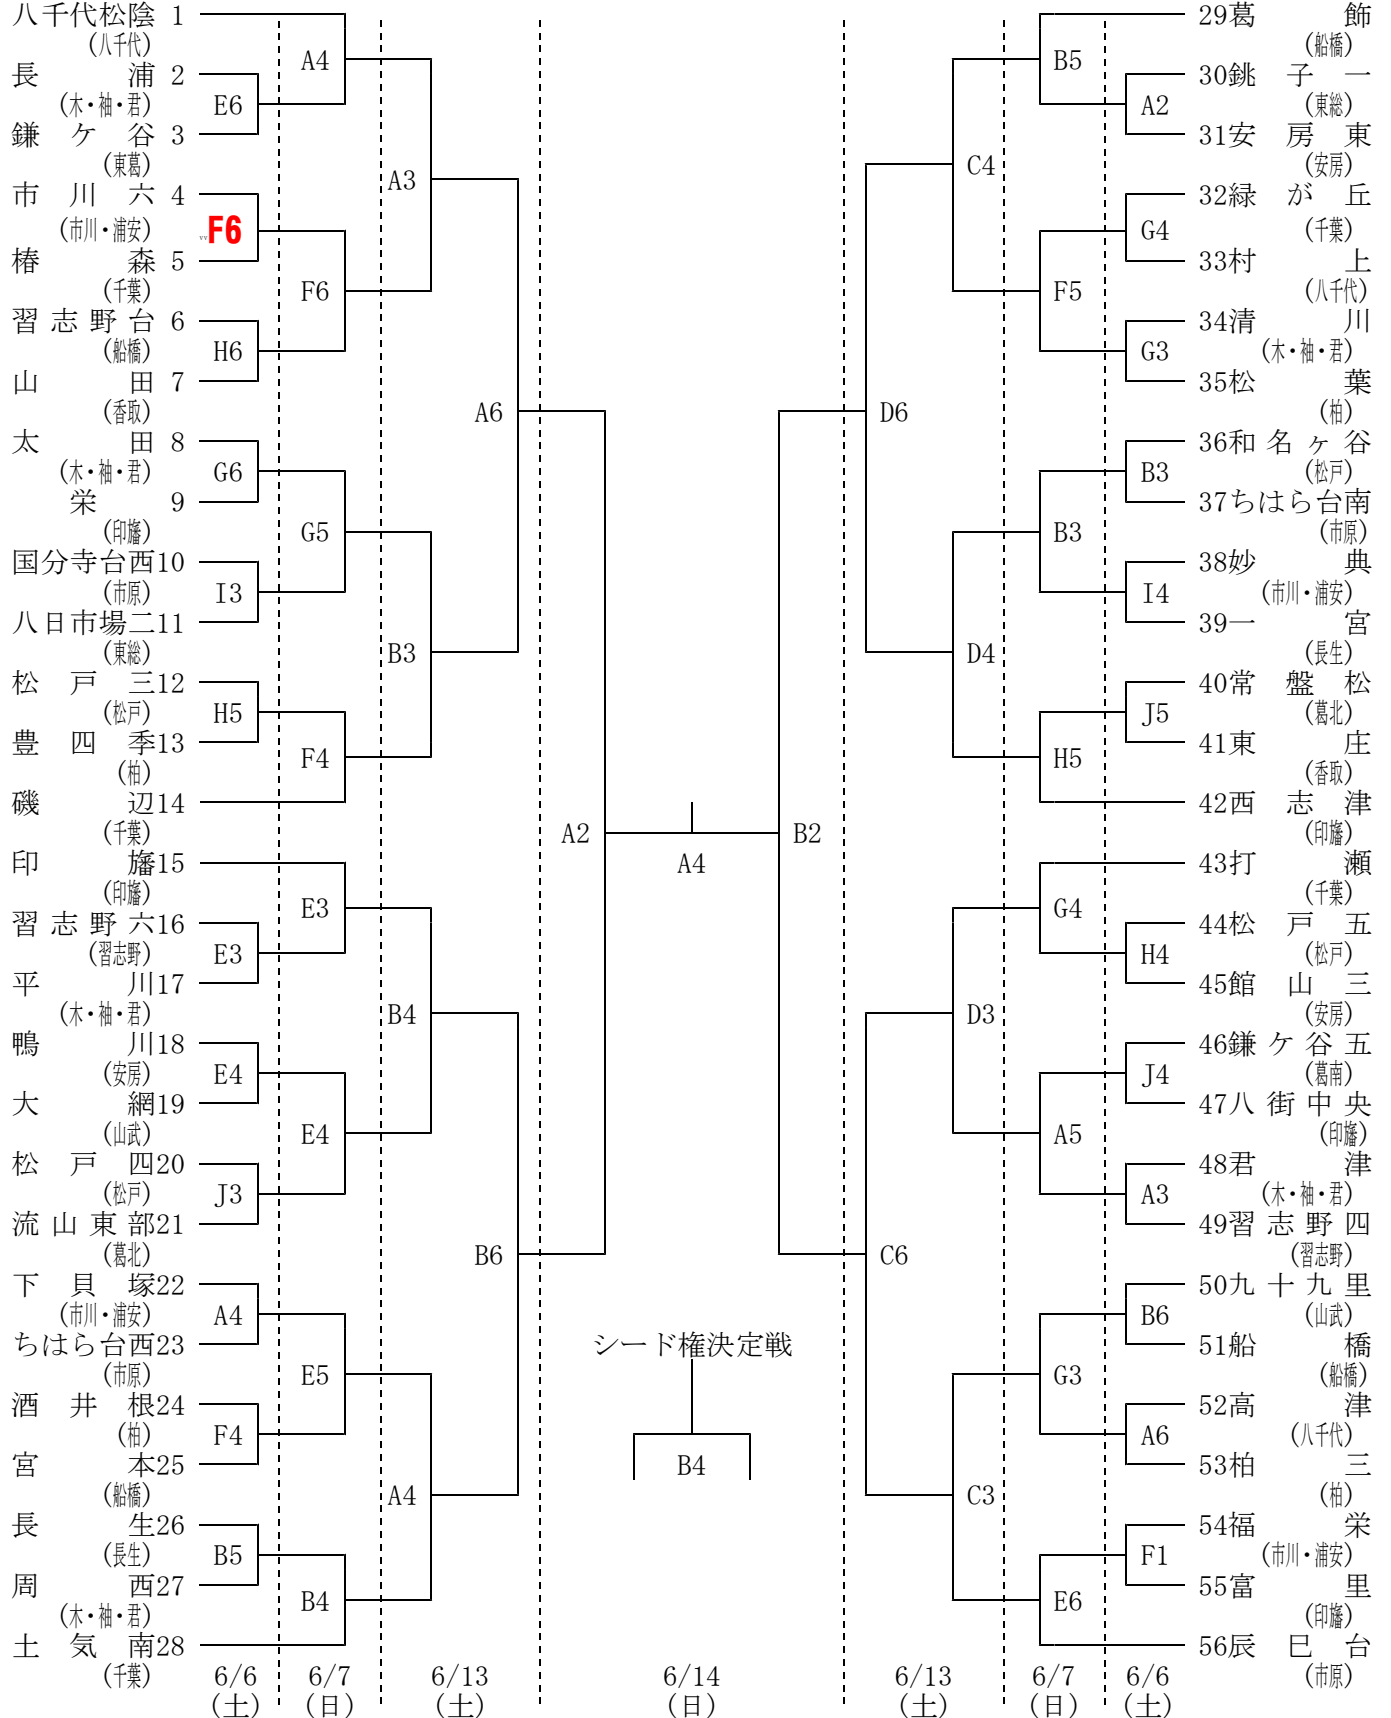

# 第43回千葉県中学校バスケットボール選手権大会組合せ

期 日	
平成27年6月	6日 (土)
	7日 (日)
	13日 (土)
	14日 (日)

試合時間			
①	9:00~	④	1:00~
②	10:20~	⑤	2:20~
③	11:40~	⑥	3:40~

## [男子]

- 八千代松陰 1 (八千代)
- 長浦 2 (木・袖・君)
- 鎌ヶ谷 3 (東葛)
- 市川六 4 (市川・浦安)
- 椿森 5 (千葉)
- 習志野台 6 (船橋)
- 山田 7 (香取)
- 太田 8 (木・袖・君)
- 栄 9 (印旛)
- 国分寺台西 10 (市原)
- 八日市場二 11 (東総)
- 松戸三 12 (松戸)
- 豊四季 13 (柏)
- 磯辺 14 (千葉)
- 印旛 15 (印旛)
- 習志野六 16 (習志野)
- 平川 17 (木・袖・君)
- 鴨川 18 (安房)
- 大網 19 (山武)
- 松戸四 20 (松戸)
- 流山東部 21 (葛北)
- 下貝塚 22 (市川・浦安)
- ちはら台西 23 (市原)
- 酒井根 24 (柏)
- 宮本 25 (船橋)
- 長生 26 (長生)
- 周西 27 (木・袖・君)
- 土気南 28 (千葉)

- 29 葛飾 (船橋)
- 30 銚子一 (東総)
- 31 安房東 (安房)
- 32 緑が丘 (千葉)
- 33 村上 (八千代)
- 34 清川 (木・袖・君)
- 35 松葉 (柏)
- 36 和名ヶ谷 (松戸)
- 37 ちはら台南 (市原)
- 38 妙典 (市川・浦安)
- 39 一宮 (長生)
- 40 常盤松 (葛北)
- 41 東庄 (香取)
- 42 西志津 (印旛)
- 43 打瀬 (千葉)
- 44 松戸五 (松戸)
- 45 館山三 (安房)
- 46 鎌ヶ谷五 (葛南)
- 47 八街中央 (印旛)
- 48 君津 (木・袖・君)
- 49 習志野四 (習志野)
- 50 九九里 (山武)
- 51 船橋 (船橋)
- 52 高津 (八千代)
- 53 柏三 (柏)
- 54 福栄 (市川・浦安)
- 55 富里 (印旛)
- 56 辰巳台 (市原)