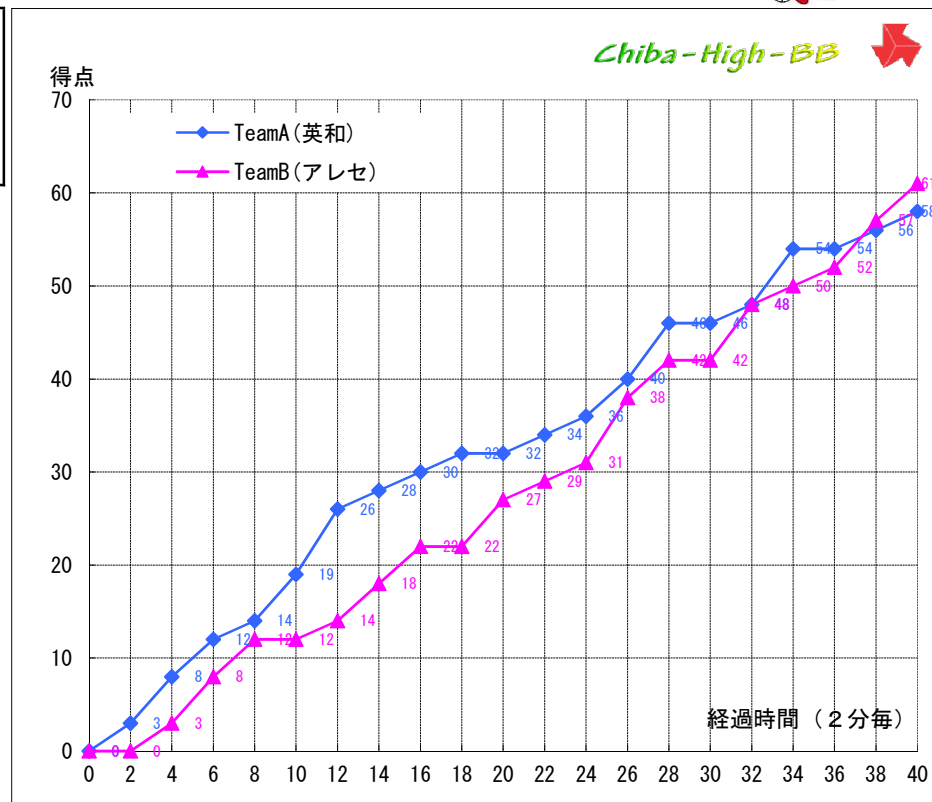

平成30年度関東高等学校バスケットボール新人大会

ALL Kanto Rookies 2019 in Chiba

10B1

(女)準決勝

試合日: 2019/02/10
開始時刻: 9:00~
会場: 大網白里アリーナ
コート: Bコート
試合順: 第1試合(女)準決勝

Team A		Team B
英和	58	アレセ
(千葉県)	<table border="1"> <tr><td>19</td><td>-</td><td>12</td></tr> <tr><td>13</td><td>-</td><td>15</td></tr> <tr><td>14</td><td>-</td><td>15</td></tr> <tr><td>12</td><td>-</td><td>19</td></tr> </table>	61
		(神奈川県)

TeamA(英和)

No.	PT	選手名	得点	3P[*]成	2P[*]成	Fスロ[*]成	反則	リバウンド[*]			Fス[*]	ブロックショット	ターンオーバー
								off	def	計			
4	◎	大熊 彩葵	12	2	3	0	1	4	7	11	3	0	3
5	◎	石橋 玲奈	12	2	3	0	2	3	5	8	4	0	5
6	◎	高柳 美羽	10	0	5	0	2	2	1	3	1	0	1
7	◎	浜野 緋咲	10	0	4	2	1	0	5	5	3	0	4
8	◎	小林 美穂	12	0	5	2	0	8	13	21	3	1	6
9	-	山本 怜	-	-	-	-	-	-	-	-	-	-	-
10	-	岡本 華音	-	-	-	-	-	-	-	-	-	-	-
11	○	須藤 彩季	2	0	1	0	0	1	1	2	0	0	0
12	-	伊藤 奈月	-	-	-	-	-	-	-	-	-	-	-
13	-	清水 望代	-	-	-	-	-	-	-	-	-	-	-
14	○	志村 愛莉	0	0	0	0	0	0	0	0	0	0	1
15	-	高根澤 伽心	-	-	-	-	-	-	-	-	-	-	-
16	-	磯間 桃子	-	-	-	-	-	-	-	-	-	-	-
17	-	阿部 久里香	-	-	-	-	-	-	-	-	-	-	-
18	-	白井 悠月	-	-	-	-	-	-	-	-	-	-	-
Team / Coach:							0	0	0	0			2
合計			58	4	21	4	6	18	32	50	14	1	20

TeamB(アレセ)

No.	PT	選手名	得点	3P[*]成	2P[*]成	Fスロ[*]成	反則	リバウンド[*]			Fス[*]	ブロックショット	ターンオーバー
								off	def	計			
3	◎	田川 玲実	6	0	3	0	4	0	0	0	0	1	1
8	◎	熊谷 萌那	25	4	5	3	3	0	5	5	1	0	1
12	○	富田 真桜	8	0	4	0	1	3	3	6	0	3	0
14	◎	加藤 優花	0	0	0	0	0	0	0	0	0	0	1
15	◎	古木 梨子	14	1	5	1	2	3	5	8	6	0	0
25	◎	高杉 真央	8	0	4	0	2	1	2	3	6	2	4
72	-	植村 奈都子	-	-	-	-	-	-	-	-	-	-	-
0	-		-	-	-	-	-	-	-	-	-	-	-
0	-		-	-	-	-	-	-	-	-	-	-	-
0	-		-	-	-	-	-	-	-	-	-	-	-
0	-		-	-	-	-	-	-	-	-	-	-	-
0	-		-	-	-	-	-	-	-	-	-	-	-
0	-		-	-	-	-	-	-	-	-	-	-	-
0	-		-	-	-	-	-	-	-	-	-	-	-
0	-		-	-	-	-	-	-	-	-	-	-	-
0	-		-	-	-	-	-	-	-	-	-	-	-
Team / Coach:							0	0	0	0			1
合計			61	5	21	4	12	7	15	22	13	6	7

SS 県立長生高等学校・県立大多喜高等学校

タイムアウト

	前半(1・2P[*]リポ[*])	後半(3・4P[*]リポ[*])	延1	延2	延3	延4
TeamA	14:08	25:32 | 37:35 | 39:34				
TeamB	4:11 | 12:53	36:02 | 38:59 | 39:50				

【戦評】

準決勝にふさわしい熱戦となった準決勝。千葉県2位千葉英和はマンツーマン、神奈川県1位アレセアは2-2-1ゾーンプレスで試合開始。まずは千葉英和が先行。#5を中心にバランスよく得点を重ねリードを奪う。対するアレセアは素早いパス回しから得点。第1Pは19対12で千葉英和がリードする。第2P、高さで勝る千葉英和はインサイドで加点していく。しかし、アレセアのゾーンプレスに苦しみ徐々に点差が詰まっていく。32対27。千葉英和がリードしたまま後半へ。第3P、粘り強くディフェンスを続けるアレセアのペースで試合は進んでいく。一時同点に追いつかれた千葉英和だったがなんとか踏ん張り4点リードで最終Pへ。第4P、アレセアが追いついては千葉英和が引き離す展開。どっちに転ぶか分からない状況の中、残り3分40秒、アレセアがついに逆転。この試合で初めてリードを奪う。千葉英和も#6のミドルシュートで応戦しすぐさま逆転。その後の緊迫したシーソーゲームに終止符を打ったのはアレセア#15。逆転の3Pを沈め勝利を手繰り寄せた。58対61。見事なパス回しで観客を沸かせたアレセアが決勝戦に進出した。

審判 星野 由貴 / 遠藤 大輔 / 佐田 幸一

記入者 藤橋 洋輔