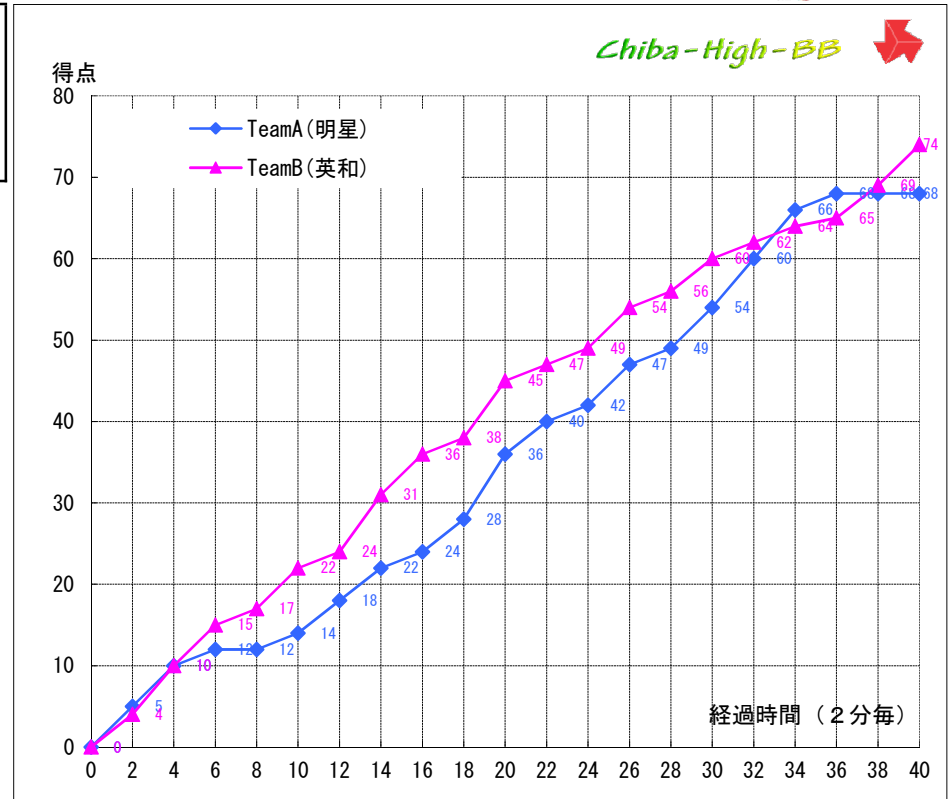

平成30年度関東高等学校バスケットボール新人大会

ALL Kanto Rookies 2019 in Chiba

(女) 2回戦

試合日: 2019/02/09
開始時刻: 16:30~
会場: 茂原市民体育館
コート: Cコート
試合順: 第6試合(女)2回戦

Team A		Team B
明星	68	英和
(東京都)		(千葉県)

TeamA(明星)

No.	PT	選手名	得点	3ポイント 成	2ポイント 成	フリースロー 成	反則	リバウンド*			アシスト	ブロック ショット	ターン オーバー
								off	def	計			
3	○	新井 和佳奈	2	0	1	0	0	1	2	3	0	0	1
8	◎	八村 安美菜	22	0	9	4	1	6	8	14	0	0	1
10	◎	西本 有沙	12	0	3	6	5	1	4	5	1	0	1
11	○	新井 ありさ	6	0	3	0	2	0	1	1	0	0	3
14	-	瀬沼 アイシャ 玲未	-	-	-	-	-	-	-	-	-	-	-
27	-	濱田 寛子	-	-	-	-	-	-	-	-	-	-	-
30	-	矢澤 温巴	-	-	-	-	-	-	-	-	-	-	-
36	-	鈴木 凜	-	-	-	-	-	-	-	-	-	-	-
37	◎	牧野 南唯菜	9	1	3	0	0	0	0	0	6	0	5
44	-	北村 麗奈	-	-	-	-	-	-	-	-	-	-	-
55	-	三國 マイネブス	-	-	-	-	-	-	-	-	-	-	-
60	-	高橋 美妃	-	-	-	-	-	-	-	-	-	-	-
70	-	田中 ナターシャ 絵里	-	-	-	-	-	-	-	-	-	-	-
77	◎	梶井 里緒菜	8	2	1	0	3	0	6	6	1	0	1
96	◎	大塚 羽未	9	0	4	1	1	2	0	2	1	1	4
Team / Coach:							0	0	2	2			0
合計			68	3	24	11	12	10	23	33	9	1	16

TeamB(英和)

No.	PT	選手名	得点	3ポイント 成	2ポイント 成	フリースロー 成	反則	リバウンド*			アシスト	ブロック ショット	ターン オーバー
								off	def	計			
4	◎	大熊 彩葵	16	0	6	4	4	2	8	10	5	0	6
5	◎	石橋 玲奈	13	3	2	0	2	0	2	2	4	0	7
6	◎	高柳 美羽	18	2	6	0	1	0	4	4	1	0	2
7	◎	浜野 緋咲	16	0	7	2	3	2	1	3	5	0	1
8	◎	小林 美穂	11	0	4	3	4	5	7	12	5	1	6
9	-	山本 怜	-	-	-	-	-	-	-	-	-	-	-
10	-	岡本 華音	-	-	-	-	-	-	-	-	-	-	-
11	○	須藤 彩季	0	0	0	0	1	0	1	1	0	0	0
12	-	伊藤 奈月	-	-	-	-	-	-	-	-	-	-	-
13	-	清水 望代	-	-	-	-	-	-	-	-	-	-	-
14	○	志村 愛莉	0	0	0	0	0	0	0	0	1	1	0
15	-	高根澤 伽心	-	-	-	-	-	-	-	-	-	-	-
16	-	磯間 桃子	-	-	-	-	-	-	-	-	-	-	-
17	-	阿部 久里香	-	-	-	-	-	-	-	-	-	-	-
18	-	白井 悠月	-	-	-	-	-	-	-	-	-	-	-
Team / Coach:							0	0	1	1			1
合計			74	5	25	9	15	9	24	33	21	2	22

タイムアウト

	前半(1・2クォーター)		後半(3・4クォーター)		延1	延2	延3	延4
TeamA	8:01	17:28	38:20	39:19				
TeamB	11:32	14:56	32:03	39:09				

【戦評】

第1Q、両チームとも激しいディフェンスでスタートする。シュート力で勝る英和が#7 浜野の3連続得点などでややリードし、14対22で1Q終了
第2Q、両チームは狙い所をしっかりと持ち、さらにディフェンスを強める。オールコートで英和が仕掛ければ、フリースローの得点から明星はゾーンプレスを敷き、一進一退の攻防に。点差は広がらず、36対45で前半終了。
第3Q、明星のゾーンディフェンスに対し英和はスペースを見つけて1対1を積極的に挑む。54対60の6点差で明星は英和の背中を捉える
第4Q、#8八村のオフェンスリバウンドなどから加点した明星は、2分半でついに同点に。その後は再び一進一退の展開が続くが、試合を通して1対1などの個々の能力が光った英和が2日目の準決勝進出を決めた。

審判 眞榮喜 工 / 中澤 美保子 / 赤羽 沙耶

記入者 岩崎惇