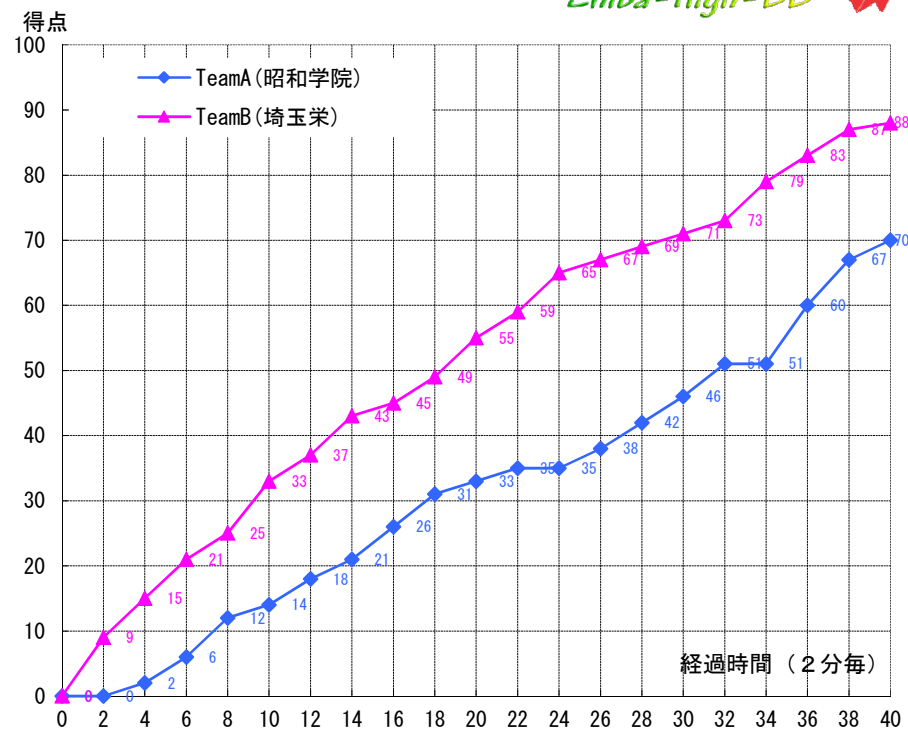

平成30年度関東高等学校バスケットボール新人大会

ALL Kanto Rookies 2019 in Chiba

(女) 2回戦

試合日：2019/02/09
開始時刻：15:00~
会場：茂原市民体育館
コート：Cコート
試合順：第5試合(女)2回戦

Team A		Team B
昭和学院	70	埼玉栄
(千葉県)		(埼玉県)

TeamA(昭和学院)

No.	PT	選手名	得点	3P イント 成	2P イント 成	フリース 成	反 則	リバウンド*			フ ス ト	ブ ロ ク シ ョ ツ ト	キ ャ ン オ ー バ ー
								off	def	計			
4	◎	松尾 響	4	0	2	0	3	0	5	5	3	1	0
5	◎	増田 泉美	19	0	8	3	5	4	7	11	1	1	0
6	◎	松本 茜	12	2	3	0	2	4	4	8	0	1	3
7	-	森長 海羽	-	-	-	-	-	-	-	-	-	-	-
8	◎	三田 七南	29	0	11	7	3	8	4	12	0	1	1
9	-	夢田 菜々桜	-	-	-	-	-	-	-	-	-	-	-
10	-	佐古 美咲	-	-	-	-	-	-	-	-	-	-	-
11	◎	中村 帆香	4	0	2	0	3	2	2	4	4	0	5
12	-	石邑 仁菜	-	-	-	-	-	-	-	-	-	-	-
13	○	倉林 奈穂	0	0	0	0	0	0	0	0	0	0	1
14	○	廣瀬 七歩	2	0	0	2	0	0	0	0	0	0	0
15	-	松橋 京香	-	-	-	-	-	-	-	-	-	-	-
16	-	春川 蘭	-	-	-	-	-	-	-	-	-	-	-
17	-	渡辺 ひとみ	-	-	-	-	-	-	-	-	-	-	-
18	-	蛭町 真歩	-	-	-	-	-	-	-	-	-	-	-
Team / Coach:							0	0	1	1			6
合 計			70	2	26	12	16	18	23	41	8	4	10

TeamB(埼玉栄)

No.	PT	選手名	得点	3P イント 成	2P イント 成	フリース 成	反 則	リバウンド*			フ ス ト	ブ ロ ク シ ョ ツ ト	キ ャ ン オ ー バ ー
								off	def	計			
0	◎	沖 咲月	29	1	10	6	1	2	6	8	2	0	2
1	◎	浜田 陽菜	2	0	1	0	2	1	6	7	2	0	2
2	◎	狩野 美里	21	0	9	3	2	3	7	10	0	0	2
3	◎	大家 未羽	12	2	3	0	1	0	0	0	0	0	0
4	○	内野 綾夏	0	0	0	0	1	0	0	0	0	0	0
5	○	東海林 萌菜	0	0	0	0	1	0	1	1	0	0	0
6	-	丸山 莉央	-	-	-	-	-	-	-	-	-	-	-
7	-	相澤 ゆきの	-	-	-	-	-	-	-	-	-	-	-
8	◎	野尻 愛架	10	2	2	0	3	0	0	0	0	0	2
9	-	木下 愛里	-	-	-	-	-	-	-	-	-	-	-
10	-	高橋 こはく	-	-	-	-	-	-	-	-	-	-	-
11	-	會田 芽夢	-	-	-	-	-	-	-	-	-	-	-
12	○	宮城 姫七	0	0	0	0	0	0	0	0	0	0	0
13	-	正野 夏月	-	-	-	-	-	-	-	-	-	-	-
14	○	CAMARA ASSETOU	14	0	6	2	3	2	4	6	0	0	1
Team / Coach:							0	0	0	0			0
合 計			88	5	31	11	14	8	24	32	4	0	9

	前半(1-2P リバト*)	後半(3-4P リバト*)	延1	延2	延3	延4
TeamA	4:24 | 10:32	23:14 | 32:56	37:03			
TeamB	5:40	35:25				

【戦評】

第1Q、埼玉栄はスタートダッシュに成功する。オールコートプレスを仕掛け、開始3分で11対0とする。昭和学院はタイムアウトを取り仕切り直しをするが、埼玉栄のゾーンディフェンスを攻めきれず14対33で終了。

第2Q、埼玉栄は#14 CAMARAのインサイドを中心に攻める。得点後もオールコートプレスを仕掛け、昭和学院のパスミス誘っていく。点差を縮めることができずに33対55で前半を終了した。

第3Q、一矢報いたい昭和学院であったが埼玉栄の勢いを止めることができない。#0沖の1対1や#2狩野と#14 CAMARAがタイムシェアをし、それぞれがいいプレイを見せた。46対71で終了。

第4Q、最後まで果敢に攻め続けた昭和学院だったが、終始ゾーンディフェンスを徹底し、プレスを続けた埼玉栄が明日の準決勝に駒を進めた。

審判 川満 有紀 / 一色 渉 / 穂川 苑子

記入者 齋藤祐介