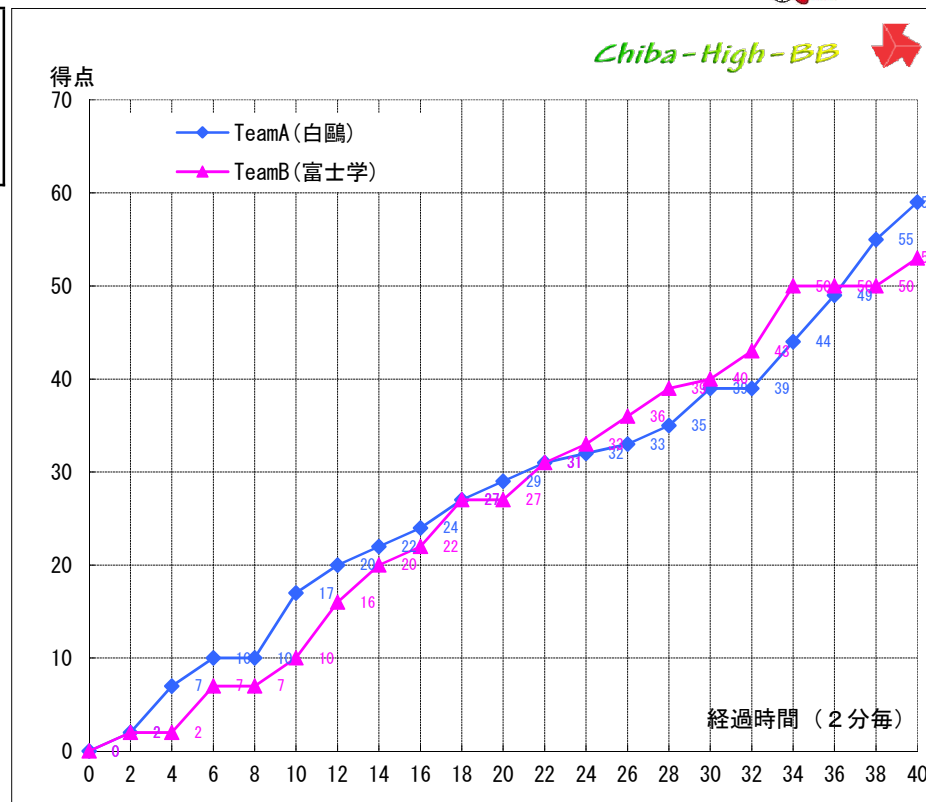

平成30年度関東高等学校バスケットボール新人大会

ALL Kanto Rookies 2019 in Chiba

(女) 1回戦

試合日: 2019/02/09
 開始時刻: 13:30~
 会場: 茂原市民体育館
 コート: Cコート
 試合順: 第4試合(女)1回戦

Team A		Team B
白鷗	59	富士学
(栃木県)		(山梨県)

TeamA(白鷗)

No.	PT	選手名	得点	3Pイン 成	2Pイン 成	フリース 成	反則	リバウンド*			アシ スト	ブロック ショット	ターン オーバー
								off	def	計			
4	◎	根本 陽奈	4	0	1	2	2	4	1	5	0	0	1
5	-	細谷 蓮	-	-	-	-	-	-	-	-	-	-	-
6	-	藤澤 愛香	-	-	-	-	-	-	-	-	-	-	-
7	-	大垣 なずな	-	-	-	-	-	-	-	-	-	-	-
8	-	齋田 彩希	-	-	-	-	-	-	-	-	-	-	-
9	○	鈴木 仁菜	0	0	0	0	0	0	0	0	0	0	0
10	◎	池澤 珠悠	5	1	1	0	1	0	4	4	1	0	1
11	○	山下 香澄	3	0	0	3	1	3	1	4	0	1	0
12	◎	岡田 真琴	4	0	2	0	0	1	1	2	0	0	1
13	◎	助川 弥音	22	4	3	4	3	1	4	5	0	0	3
14	-	高田 一華	-	-	-	-	-	-	-	-	-	-	-
15	○	江原 彩華	1	0	0	1	0	1	0	1	0	0	1
16	○	小川 玲亜	8	1	2	1	0	1	1	2	6	0	2
17	-	下野 紗彩花	-	-	-	-	-	-	-	-	-	-	-
18	◎	茂垣 美桜	12	1	3	3	1	5	9	14	3	0	5
Team / Coach:								1	2	3			3
合計			59	7	12	14	8	17	23	40	10	1	14

	前半(1・2クォーター)	後半(3・4クォーター)	延1	延2	延3	延4
TeamA	3:17	38:29	39:02			
TeamB	15:33	19:01	34:13			

【戦評】

両チーム共にオールコートマンツーマンで試合を開始。お互いのディフェンスに若干の硬さが見られ、第1Q後半には両者ともチームファウルを5つ重ねることとなった。攻めに関してもターンオーバーが多く、第1Qはミスの少なかった白鷗に軍配が上がり17対10で終了。
 思い通りの攻めができなかった富士学苑ではあったが、第2Qでは硬さもなくなり、#7須藤の3Pでチームのリズムを取り戻し、29対27と2点差までに詰め寄り前半が終了した。
 第3Qでは両チームの好ディフェンスにより、互いにプレッシャーをかけた結果、絶対的得点場面でのミスが目立ち、均衡状態が長く続くこととなった。第3Qは自分たちの攻めを出し切れなかったものの、リバウンドをよく取っていた富士学苑が巻き返して39対40と1点リードし最終クォーターへと向かう。
 お互いオフェンスをものにできなかった両チームであったが、第4Q後半から白鷗のリバウンド数が圧倒的に多くなった。その結果攻めの回数が増え、59対53と白鷗の勝利につながった。