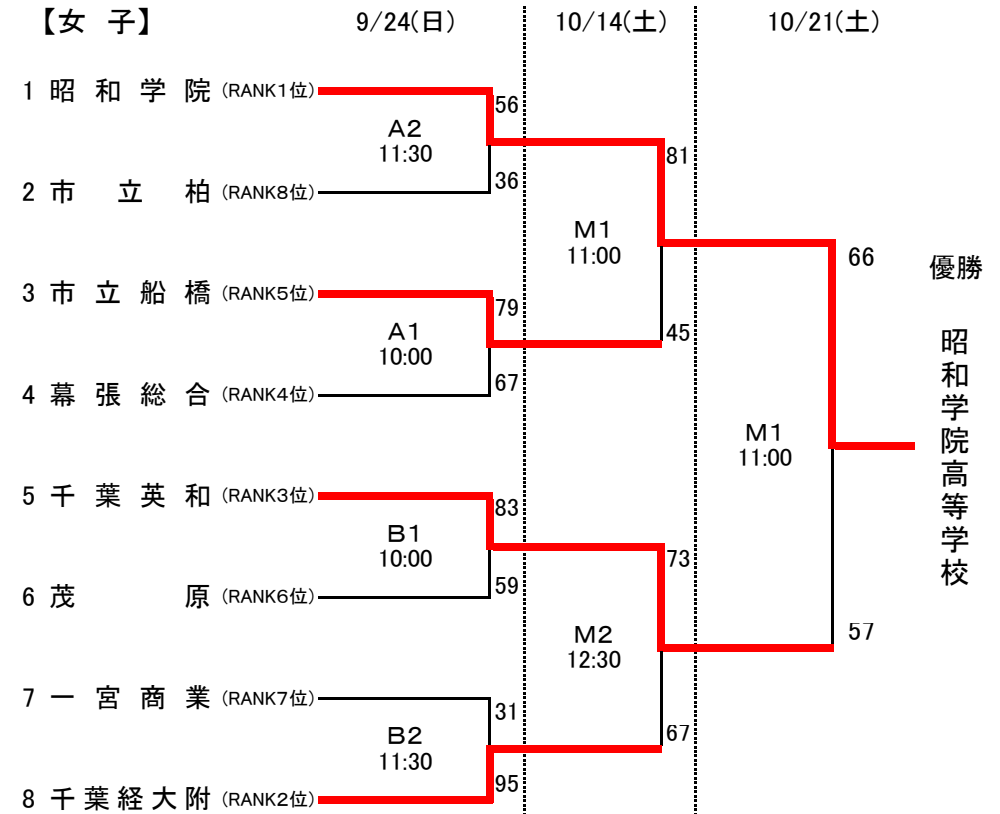

女子1回戦	1Q	2Q	3Q	4Q	OT	Total
市立船橋	9	17	28	25		79
幕張総合	11	11	25	20		57

女子1回戦	1Q	2Q	3Q	4Q	OT	Total
千葉英和	16	23	17	27		83
茂原	12	20	10	17		59

女子1回戦	1Q	2Q	3Q	4Q	OT	Total
昭和学院	13	17	20	6		56
市立柏	7	4	10	15		36

女子1回戦	1Q	2Q	3Q	4Q	OT	Total
一宮商業	5	17	4	5		31
千葉経大附	28	13	34	21		95

女子準決勝	1Q	2Q	3Q	4Q	OT	Total
昭和学院	25	16	20	20		81
市立船橋	11	10	10	14		45

女子準決勝	1Q	2Q	3Q	4Q	OT	Total
千葉英和	23	13	18	19		73
千葉経大附	16	24	12	15		67

女子決勝	1Q	2Q	3Q	4Q	OT	Total
昭和学院	17	9	14	26		66
千葉英和	4	13	22	18		57