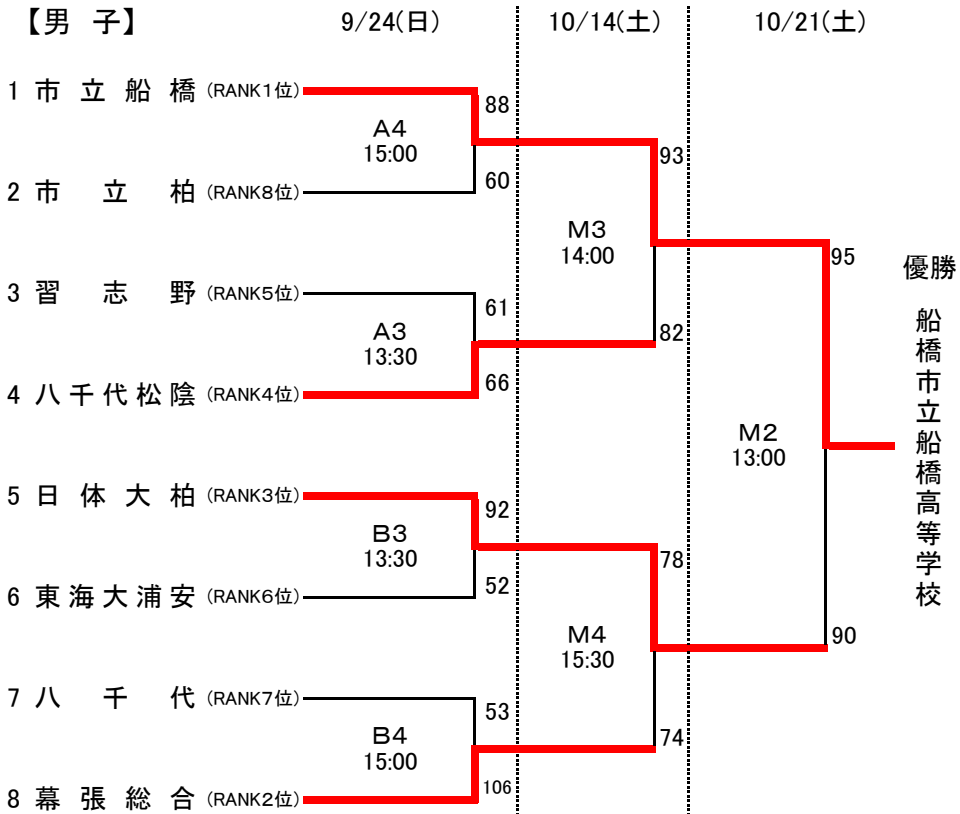

# 平成29年度第70回全国高等学校バスケットボール選手権大会(WINTER CUP 2017) 千葉県予選会組合せ

【期 日】 平成29年9月24日(日), 10月14日(土), 21日(土)

【会 場】 千葉県総合スポーツセンター体育館(A, Bコート) 船橋市総合体育館(Mコート)

男子1回戦	1Q	2Q	3Q	4Q	OT	Total
習志野	15	20	10	16		61
八千代松陰	15	17	10	24		66

男子1回戦	1Q	2Q	3Q	4Q	OT	Total
日体大柏	25	23	23	21		92
東海大浦安	12	8	15	17		52

男子1回戦	1Q	2Q	3Q	4Q	OT	Total
市立船橋	30	23	20	15		88
市立柏	10	17	19	14		60

男子1回戦	1Q	2Q	3Q	4Q	OT	Total
八千代	17	8	13	15		53
幕張総合	26	29	32	19		106

男子準決勝	1Q	2Q	3Q	4Q	OT	Total
市立船橋	24	22	23	24		93
八千代松陰	18	17	24	23		82

男子準決勝	1Q	2Q	3Q	4Q	OT	Total
日体大柏	19	10	19	30		78
幕張総合	23	14	14	23		74

男子決勝	1Q	2Q	3Q	4Q	OT	Total
市立船橋	29	18	23	25		95
日体大柏	27	14	23	26		90