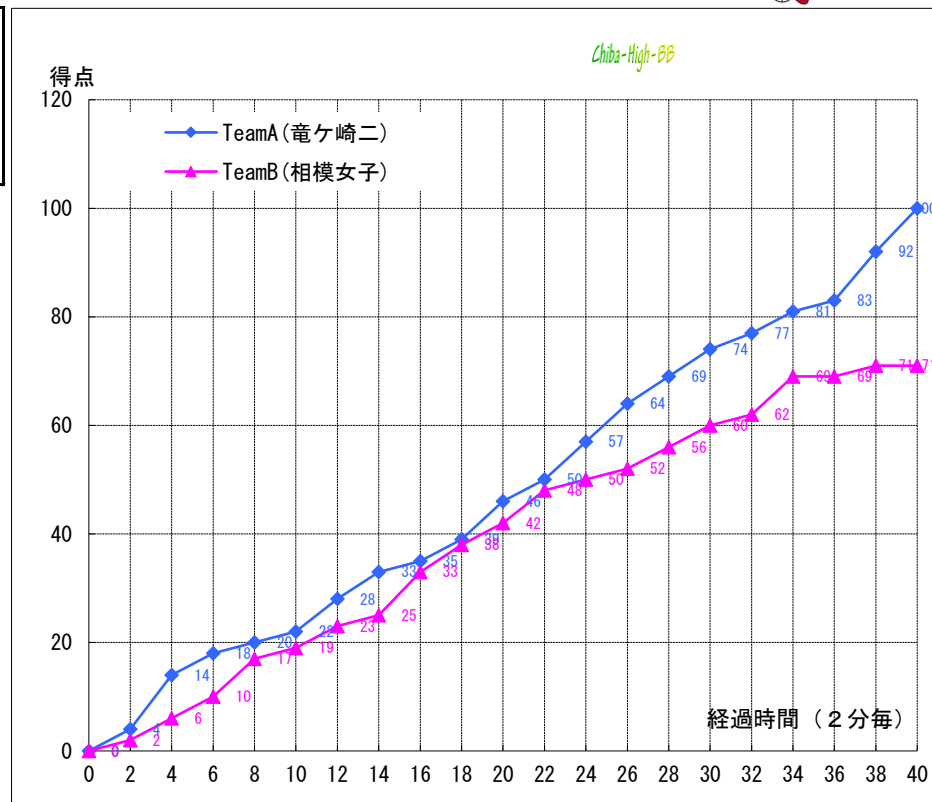

平成29年度 関東高等学校女子バスケットボール大会
兼 第71回 関東高等学校女子バスケットボール選手権大会

(Bブロック) 1回戦

試合日: 2017/06/10
開始時刻: 9:30~
会場: 船橋市総合体育館
コート: Dコート
試合順: 第1試合(Bブロック)1回戦

Team A		Team B
竜ヶ崎二	100	相模女子
(茨城2位)	<table border="1"> <tr><td>22</td><td>-</td><td>19</td></tr> <tr><td>24</td><td>-</td><td>23</td></tr> <tr><td>28</td><td>-</td><td>18</td></tr> <tr><td>26</td><td>-</td><td>11</td></tr> </table>	71
		(神奈川4位)

TeamA (竜ヶ崎二)

No.	PT	選手名	得点	3P イント			反則	リバウンド*			アシスト	ブロックショット	ターンオーバー
				成	成	成		off	def	計			
4	◎	倉持 彩弥	8	0	4	0	1	1	1	2	0	0	0
5	○	根本 笙子	31	3	9	4	1	1	2	3	5	0	3
6	○	秋本 花菜	15	1	5	2	2	2	0	2	0	0	1
7	◎	関根 楓	2	0	1	0	3	0	0	0	0	0	1
8	◎	長谷川 未佳	5	0	2	1	3	3	5	8	0	0	1
9	○	秋本 玲朱	2	0	1	0	3	2	0	2	0	0	0
10	○	伊藤 萌音	3	1	0	0	0	0	1	1	0	0	0
11	◎	板垣 哉也子	13	0	6	1	2	1	3	4	1	1	2
12	◎	山田 楓	13	0	5	3	1	0	2	2	0	0	1
13	○	小泉 雛	0	0	0	0	1	0	2	2	0	0	0
14	○	市川 水晶	4	0	2	0	2	0	0	0	0	0	0
15	○	木澤 菜	2	0	1	0	0	1	3	4	0	2	0
16	○	古森 瑞季	0	0	0	0	0	0	0	0	1	0	0
17	○	八田 千裕	0	0	0	0	0	1	0	1	0	0	0
18	○	本間 胡桃	2	0	1	0	1	0	2	2	0	0	0
Team / Coach:							0	0	0	0			0
合計			100	5	37	11	20	12	21	33	7	3	9

TeamB (相模女子)

No.	PT	選手名	得点	3P イント			反則	リバウンド*			アシスト	ブロックショット	ターンオーバー
				成	成	成		off	def	計			
4	◎	山田 可乃	10	0	5	0	4	2	7	9	1	1	2
5	◎	木山 滯	22	1	7	5	3	3	2	5	3	0	5
6	○	宮本 真依	4	0	2	0	2	1	6	7	0	0	0
7	○	坂本 実乃	2	0	1	0	3	0	0	0	0	0	0
8	○	内田 樹更	0	0	0	0	0	1	0	1	0	1	0
9	○	西山 菜奈	4	1	0	1	0	0	2	2	0	0	2
10	◎	末村 月乃	6	0	3	0	2	1	1	2	3	0	7
11	○	竹中 衣里	0	0	0	0	1	1	0	1	0	0	0
12	◎	鵜沼 雛	2	0	1	0	0	1	2	3	2	0	1
13	◎	栗原 波那	10	0	5	0	2	1	6	7	4	0	2
14	-	木下 芙美	-	-	-	-	-	-	-	-	-	-	-
15	-	小倉 愛梨	-	-	-	-	-	-	-	-	-	-	-
16	◎	岩村 菜々	11	0	4	3	2	4	3	7	1	3	1
17	○	大西 杏奈	0	0	0	0	0	0	0	0	0	0	0
18	○	中屋 終子	0	0	0	0	0	0	0	0	0	0	0
Team / Coach:							0	0	0	0			0
合計			71	2	28	9	19	15	29	44	14	5	20

タイムアウト

	前半(1・2P)リポ*	後半(3・4P)リポ*	延1	延2	延3	延4
TeamA						
TeamB	5:22	18:00	25:46	35:04		

【戦評】

竜ヶ崎二は2-1-2ゾーンプレスから3-2ゾーン、相模女子はハーフコートマンツーマンでゲーム開始。序盤、竜ヶ崎二の厳しいディフェンスからの速攻で14対6としたところで相模女子はタイムアウト。その後は相模女子の身長差を生かした、ゴール下やリバウンドで点差を縮め、22対19竜ヶ崎二3点リードで第1P終了。第2P、竜ヶ崎二の激しいディフェンスから#4倉持のドライブなどで8点差に広げるも、相模女子#9西山の3Pからリズムを掴みついていく。46対42竜ヶ崎二4点リードで第2P終了。勝敗を分けたのは第3P。引き続き厳しいディフェンスをする竜ヶ崎二に対して相模女子は徐々に足が止まり始め、ターンオーバーが増えていく。残り4分、62対52と10点リードしたところで、相模女子はタイムアウトを取るも、竜ヶ崎二の勢いを止められず、74対60と竜ヶ崎二14点リードで第3P終了。第4P、相模女子は#5木山のレイアップ、#16岩村のゴール下シュートで点差を縮めようとするも、竜ヶ崎二の#5根本のドライブを起点にしたオフェンスを止められず、100対71で試合終了。足を最後まで動かし続けた竜ヶ崎二が2回戦へと進んだ。

審判 久保 裕紀 / 秋元 啓人 /

記入者 高山 尚哉・武藤 寛大