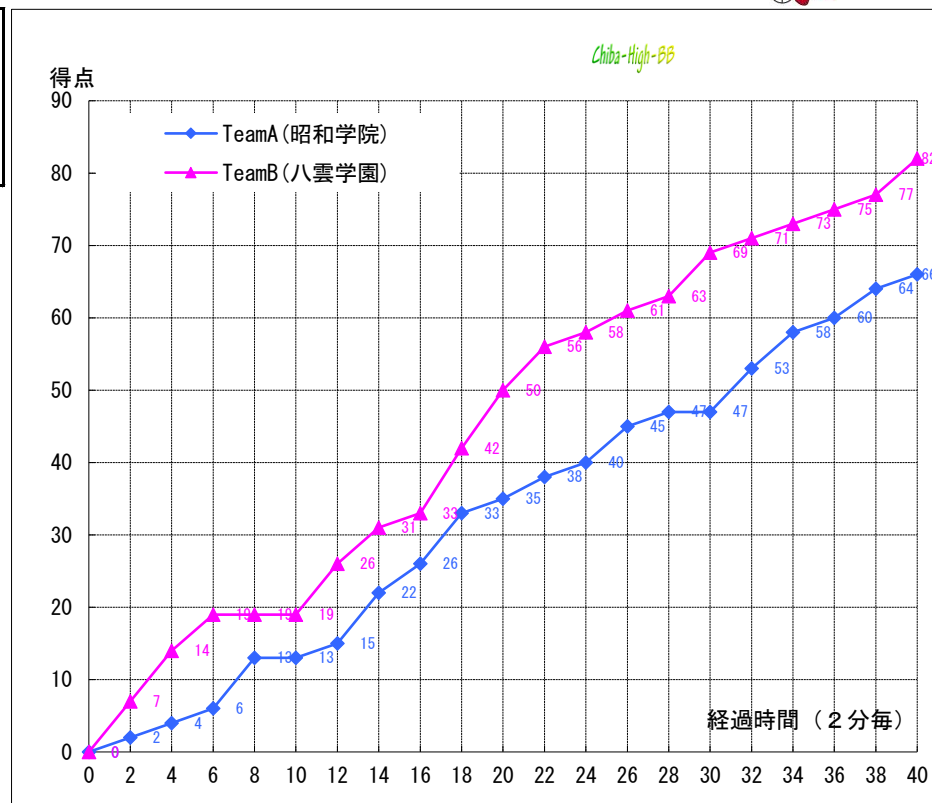

平成29年度 関東高等学校女子バスケットボール大会
兼 第71回 関東高等学校女子バスケットボール選手権大会

(Aブロック) 1回戦

試合日: 2017/06/10
開始時刻: 9:30~
会場: 船橋市総合体育館
コート: Bコート
試合順: 第1試合(Aブロック)1回戦

Team A		Team B
昭和学院	66	82
(千葉1位)		(東京3位)

TeamA (昭和学院)

No.	PT	選手名	得点	3分以内			反則	リバウンド*			アシスト	ブロックショット	ターンオーバー
				成	成	成		off	def	計			
4	◎	佐古 愛	9	1	3	0	5	2	0	2	2	0	3
5	◎	大塩 奈々子	13	0	6	1	2	1	1	2	0	0	2
6	◎	松橋 京香	0	0	0	0	0	1	0	1	0	0	0
7	○	宗形 真李	13	1	5	0	3	1	3	4	2	1	1
8	◎	山下 詩織	4	0	2	0	3	2	6	8	2	2	2
9	○	山本 美空	0	0	0	0	0	0	1	1	0	0	1
10	○	大竹 優香子	0	0	0	0	0	1	1	2	0	0	2
11	○	黒澤 楓	10	0	5	0	2	0	2	2	0	0	2
12	-	石邑 仁菜	-	-	-	-	-	-	-	-	-	-	-
13	○	松本 董	0	0	0	0	1	0	0	0	1	0	1
14	◎	宮城 朋佳	17	0	6	5	2	0	0	0	2	0	2
15	-	佐々木 清夏	-	-	-	-	-	-	-	-	-	-	-
16	-	西江 瑠伽也 ワリベ	-	-	-	-	-	-	-	-	-	-	-
17	-	小林 明日香	-	-	-	-	-	-	-	-	-	-	-
18	-	増田 泉美	-	-	-	-	-	-	-	-	-	-	-
Team / Coach:							0	0	6	6			1
合計			66	2	27	6	18	8	20	28	9	3	16

TeamB (八雲学園)

No.	PT	選手名	得点	3分以内			反則	リバウンド*			アシスト	ブロックショット	ターンオーバー
				成	成	成		off	def	計			
4	◎	奥山 理々嘉	40	2	14	6	1	4	10	14	2	1	0
5	◎	小村 日夏理	13	1	5	0	2	0	2	2	2	2	4
6	◎	佐藤 陽香	11	0	4	3	2	0	4	4	5	1	2
7	◎	吉田 眞子	10	1	3	1	2	0	4	4	0	0	1
8	◎	奥野 聖	3	0	1	1	2	0	1	1	2	0	0
9	○	奥脇 彩柚子	5	0	2	1	2	0	1	1	1	0	0
10	○	太田 咲里	0	0	0	0	0	1	0	1	0	0	1
11	-	宮下 茉侑	-	-	-	-	-	-	-	-	-	-	-
12	-	日塔 愛美	-	-	-	-	-	-	-	-	-	-	-
13	-	埴 京華	-	-	-	-	-	-	-	-	-	-	-
14	-	原田 響	-	-	-	-	-	-	-	-	-	-	-
15	-	セングル 響	-	-	-	-	-	-	-	-	-	-	-
16	-	鈴木 かりん	-	-	-	-	-	-	-	-	-	-	-
17	-	池本 里夏	-	-	-	-	-	-	-	-	-	-	-
18	-	山中 小梅	-	-	-	-	-	-	-	-	-	-	-
Team / Coach:							0	0	2	2			2
合計			82	4	29	12	11	5	24	29	12	4	8

タイムアウト

	前半(1・2クォーター)	後半(3・4クォーター)	延1	延2	延3	延4
TeamA	4:11	21:52	35:09			
TeamB	14:34	36:30				

【戦評】

両者ハーフコートマンツーマンで試合開始。八雲学園は#4奥山の3P、#8奥野のドライブなどで得点を重ねる。昭学院は固さが見られ思うように得点が奪えないがタイムアウトでリズムを取り戻し13対19八雲学園リードで第2Pへ。昭学院は積極的なディフェンスから#7宗形のレイアップや3Pなどで食らいつくが、ファウルが目立つ。八雲学園は#4奥山の連続得点や#7吉田のブザービーターで点差が広がり、35対50八雲学園リードで後半へ。第3P、開始早々昭学院は#14宮城がバスケットカウントを決めるも、八雲学園の堅いディフェンスにおされ、思うように流れが掴めない。一方、八雲学園は#4奥山を中心にミドルシュートを決めじわじわと点差を広げていく。第4Pは序盤は昭学院が流れを掴み#5大塩が得点を重ねる。しかし、八雲学園のオフェンスを封じ込めることができず点差は縮まらない。昭学院は2-2-1ゾーンプレスで勝負を仕掛けるが八雲学園を追いつめるには至らず。終始リバウンドを支配した八雲学園が66対82で昭学院を下した。

審判	北島 寛臣 / 河野 仁 /

記入者	阿部 寛太/加藤 真也