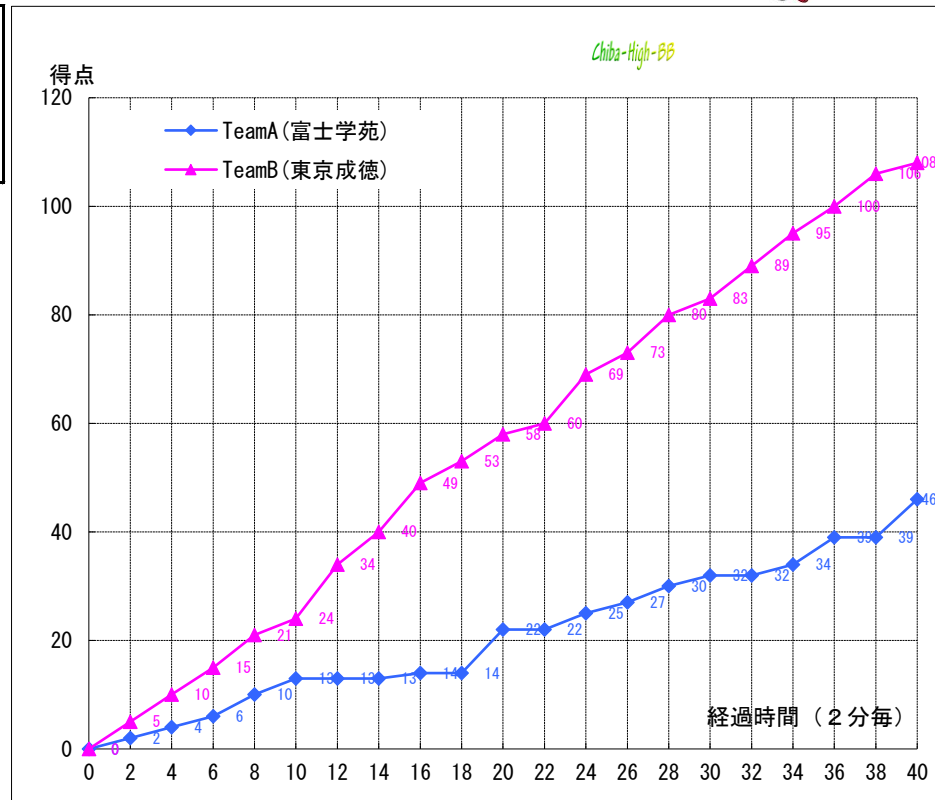

平成29年度 関東高等学校女子バスケットボール大会
兼 第71回 関東高等学校女子バスケットボール選手権大会

(Aブロック) 2回戦

試合日: 2017/06/10
開始時刻: 17:00~
会場: 船橋市総合体育館
コート: Aコート
試合順: 第6試合(Aブロック) 2回戦

Team A		Team B
富士学苑	46	東京成徳
(山梨1位)	<table border="1"> <tr><td>13</td><td>-</td><td>24</td></tr> <tr><td>9</td><td>-</td><td>34</td></tr> <tr><td>10</td><td>-</td><td>25</td></tr> <tr><td>14</td><td>-</td><td>25</td></tr> </table>	108
		(東京1位)

TeamA (富士学苑)

No.	PT	選手名	得点	シュート			反則	リバウンド*			アシスト	ブロックショット	ターンオーバー
				3P	2P	フリース		off	def	計			
4	◎	戸澤 有美香	10	1	3	1	1	2	9	11	3	0	7
5	◎	山本 玲愛	3	1	0	0	1	1	1	2	0	1	2
6	◎	三枝 歩美	6	0	1	4	4	0	3	3	0	0	2
7	◎	佐藤 桃子	3	0	1	1	4	1	5	6	1	0	2
8	◎	今井 美沙樹	6	0	1	4	2	3	4	7	1	0	3
9	○	瀧森 梨里亜	5	1	1	0	1	0	0	0	3	0	1
10	-	有野 南	-	-	-	-	-	-	-	-	-	-	-
11	○	芳賀 保乃佳	8	0	3	2	0	1	0	1	1	0	4
12	○	湯川 佑莉	5	0	2	1	0	1	2	3	0	0	3
13	-	堀内 あやみ	-	-	-	-	-	-	-	-	-	-	-
14	-	須藤 茜	-	-	-	-	-	-	-	-	-	-	-
15	○	堀内 杏花	0	0	0	0	0	1	0	1	0	0	0
16	-	加々美 千尋	-	-	-	-	-	-	-	-	-	-	-
17	-	宮下 ナギサ	-	-	-	-	-	-	-	-	-	-	-
18	-	岩村 芽吹	-	-	-	-	-	-	-	-	-	-	-
Team / Coach:							0	0	0	0			0
合計			46	3	12	13	13	10	24	34	9	1	24

TeamB (東京成徳)

No.	PT	選手名	得点	シュート			反則	リバウンド*			アシスト	ブロックショット	ターンオーバー
				3P	2P	フリース		off	def	計			
4	◎	木村 亜美	16	3	3	1	2	0	1	1	8	0	1
5	◎	小笠原 彩香	12	2	3	0	1	0	0	0	2	0	1
6	○	平山 瞳海	4	0	2	0	2	1	2	3	3	0	1
7	◎	大原 咲織	18	0	8	2	2	2	6	8	0	1	2
8	◎	佐藤 理映	7	1	2	0	1	0	0	0	4	0	2
9	◎	三好 青花	18	3	4	1	1	1	3	4	2	1	0
10	◎	林 美花	2	0	1	0	3	2	0	2	3	1	0
11	○	佐藤 希	4	0	2	0	3	2	1	3	1	0	0
12	○	洪 潤夏	14	2	4	0	1	1	2	3	1	0	0
13	○	野本 美佳子	13	3	2	0	3	0	0	0	1	1	1
14	○	池田 柚子	0	0	0	0	0	0	0	0	0	0	0
15	○	中原 亜美	0	0	0	0	0	0	0	0	0	0	2
16	○	金田 里桜	0	0	0	0	1	0	0	0	0	0	0
17	○	遠藤 茜	0	0	0	0	0	0	0	0	1	0	0
18	○	小関 笑	0	0	0	0	1	1	0	1	0	0	0
Team / Coach:							0	0	3	3			0
合計			108	14	31	4	21	10	18	28	26	4	10

タイムアウト	前半(1・2P リバウンド)	後半(3・4P リバウンド)	延1	延2	延3	延4
TeamA	12:00					
TeamB						

【戦評】

両チームハーフコートマンツーマンで試合開始。先制点は東京成徳 #5 小笠原のシュート。高さで勝る東京成徳がリバウンドを支配、セカンドチャンスで得点を重ね 13-24 東京成徳のリードで第1P終了。
第2P 富士学苑の得点が伸びない一方で、東京成徳は速い展開で津擬次と得点していく。さらに #5 小笠原、#9 三好の1対1、#7 大原のゴール下のプレイで加点。点差を36に広げハーフタイムを迎える。
第3P 富士学苑は #4 戸澤を軸に攻めるが東京成徳の3Pが立て続けに決まり点差はさらに51まで広がる。
第4P、富士学苑は #9 瀧森が3Pを決め、さらに #7 佐藤の1対1を中心に必死に食らいつくも最終スコアは46対108で東京成徳が勝利した。

審判	渡邊 諭 / 円谷 怜美 /

記入者	赤城 優介