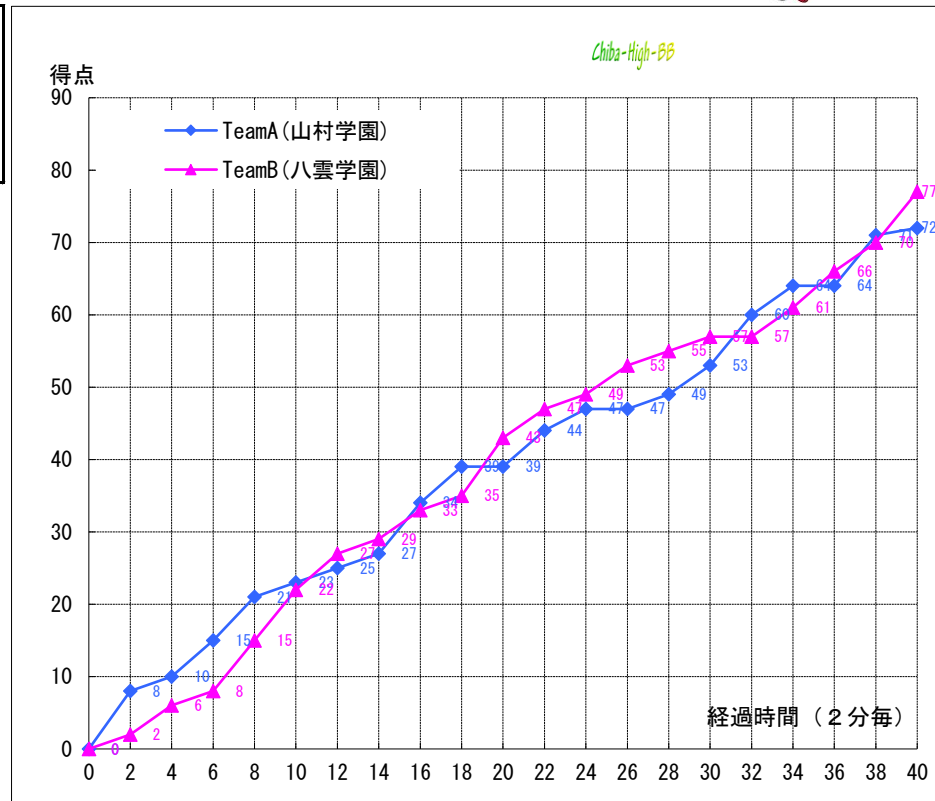

平成29年度 関東高等学校女子バスケットボール大会
兼 第71回 関東高等学校女子バスケットボール選手権大会

(Aブロック) 2回戦

試合日: 2017/06/10
開始時刻: 15:30~
会場: 船橋市総合体育館
コート: Aコート
試合順: 第5試合(Aブロック)2回戦

Team A		Team B
山村学園	72	八雲学園
(埼玉2位)		(東京3位)

TeamA(山村学園)

No.	PT	選手名	得点	3分以内			反則	リバウンド*			アシスト	ブロックショット	ターンオーバー
				成	成	成		off	def	計			
4	◎	木村 モニカ	16	1	6	1	4	2	5	7	4	1	1
5	◎	古屋 陽香	2	0	1	0	1	0	2	2	1	0	2
6	◎	佐藤 彩乃	14	1	5	1	1	2	3	5	1	0	1
7	◎	浅野 佑夏	4	0	1	2	1	0	1	1	2	0	0
8	◎	佐坂 明音	10	0	4	2	1	2	6	8	1	1	0
9	-	市岡 佑梨	-	-	-	-	-	-	-	-	-	-	-
10	-	市川 沙紀	-	-	-	-	-	-	-	-	-	-	-
11	○	増田 茉央	13	0	6	1	4	4	6	10	1	0	0
12	○	岡林 彩花	2	0	1	0	0	0	0	0	1	1	0
13	○	加藤 未歩	3	1	0	0	0	0	0	0	0	0	1
14	○	小林 みのり	8	2	0	2	3	0	2	2	2	0	1
15	-	五十嵐 珠紀	-	-	-	-	-	-	-	-	-	-	-
16	-	高木 結葉	-	-	-	-	-	-	-	-	-	-	-
17	-	黒岩 菜々子	-	-	-	-	-	-	-	-	-	-	-
18	-	下地 梨紗	-	-	-	-	-	-	-	-	-	-	-
Team / Coach:							0	0	4	4			0
合計			72	5	24	9	15	10	29	39	13	3	6

TeamB(八雲学園)

No.	PT	選手名	得点	3分以内			反則	リバウンド*			アシスト	ブロックショット	ターンオーバー
				成	成	成		off	def	計			
4	◎	奥山 理々嘉	28	0	12	4	3	4	9	13	1	1	2
5	◎	小村 日夏理	7	1	1	2	2	6	5	11	2	3	0
6	◎	佐藤 陽香	17	0	8	1	1	4	6	10	6	1	0
7	◎	吉田 眞子	15	1	5	2	2	2	2	4	2	0	4
8	◎	奥野 聖	0	0	0	0	1	0	0	0	0	0	0
9	○	奥脇 彩柚子	0	0	0	0	2	0	3	3	1	0	0
10	○	太田 咲里	10	2	2	0	1	2	1	3	2	3	1
11	-	宮下 茉侑	-	-	-	-	-	-	-	-	-	-	-
12	-	日塔 愛美	-	-	-	-	-	-	-	-	-	-	-
13	-	埴 京華	-	-	-	-	-	-	-	-	-	-	-
14	-	原田 響	-	-	-	-	-	-	-	-	-	-	-
15	-	セングル 響	-	-	-	-	-	-	-	-	-	-	-
16	-	鈴木 かりん	-	-	-	-	-	-	-	-	-	-	-
17	-	池本 里夏	-	-	-	-	-	-	-	-	-	-	-
18	-	山中 小梅	-	-	-	-	-	-	-	-	-	-	-
Team / Coach:							-	1	0	1			-
合計			77	4	28	9	12	19	26	45	14	8	7

タイムアウト

	前半(1・2分)	後半(3・4分)	延1	延2	延3	延4
TeamA	8:32	27:39	35:29	39:34		
TeamB	4:27					

【戦評】

埼玉県代表、山村学園と東京都代表、八雲学園の一戦。両チームハーフコートマンツーマンで試合開始。序盤から山村学園は鋭いドライブインで得点を重ねるなど好スタートを切りリードを奪う。一方、八雲学園は高さを活かし、積極的にリバウンドに絡みまくっていく。さらに、#10太田の3Pが2連続で決まり1点差に迫り第1P終了。第2P、八雲学園は#4奥山を中心にインサイドを支配。対する山村学園は#4木村を中心とした高確率のアウトサイドシュートで対抗し互角の展開。山村学園は八雲学園の#4奥山を抑えようと徹底マークをするが高さの前に苦戦。八雲学園が逆転して39対43で前半を終える。第3P、八雲学園が確実にミドルシュートを決め突き放しにかかる。しかし、山村学園も#6佐藤の活躍によりリードを広げさせない。その後はお互いディフェンスを頑張り膠着状態に。山村学園が速攻で流れを掴んだ状態で最終Pへ。第3Pの終盤の勢いをそのままに第4P開始後すぐに#14小林3Pと#11増田のゴール下で一気に逆転。対する八雲学園も#7吉田の3Pですぐさま同点に。その後は一進一退のシーソーゲームとなる。お互いの意地と意地がぶつかり合う好ゲームで勝負を決めたのはリバウンド。山村学園は最後まで八雲学園#4奥山を抑えきれなかった。72対77。フリースロー確実に得点につなげ八雲学園が勝利をたくり寄せた。

審判	大庭 英裕 / 篠崎 麻衣子 /

記入者	西村恵・中野菜比呂