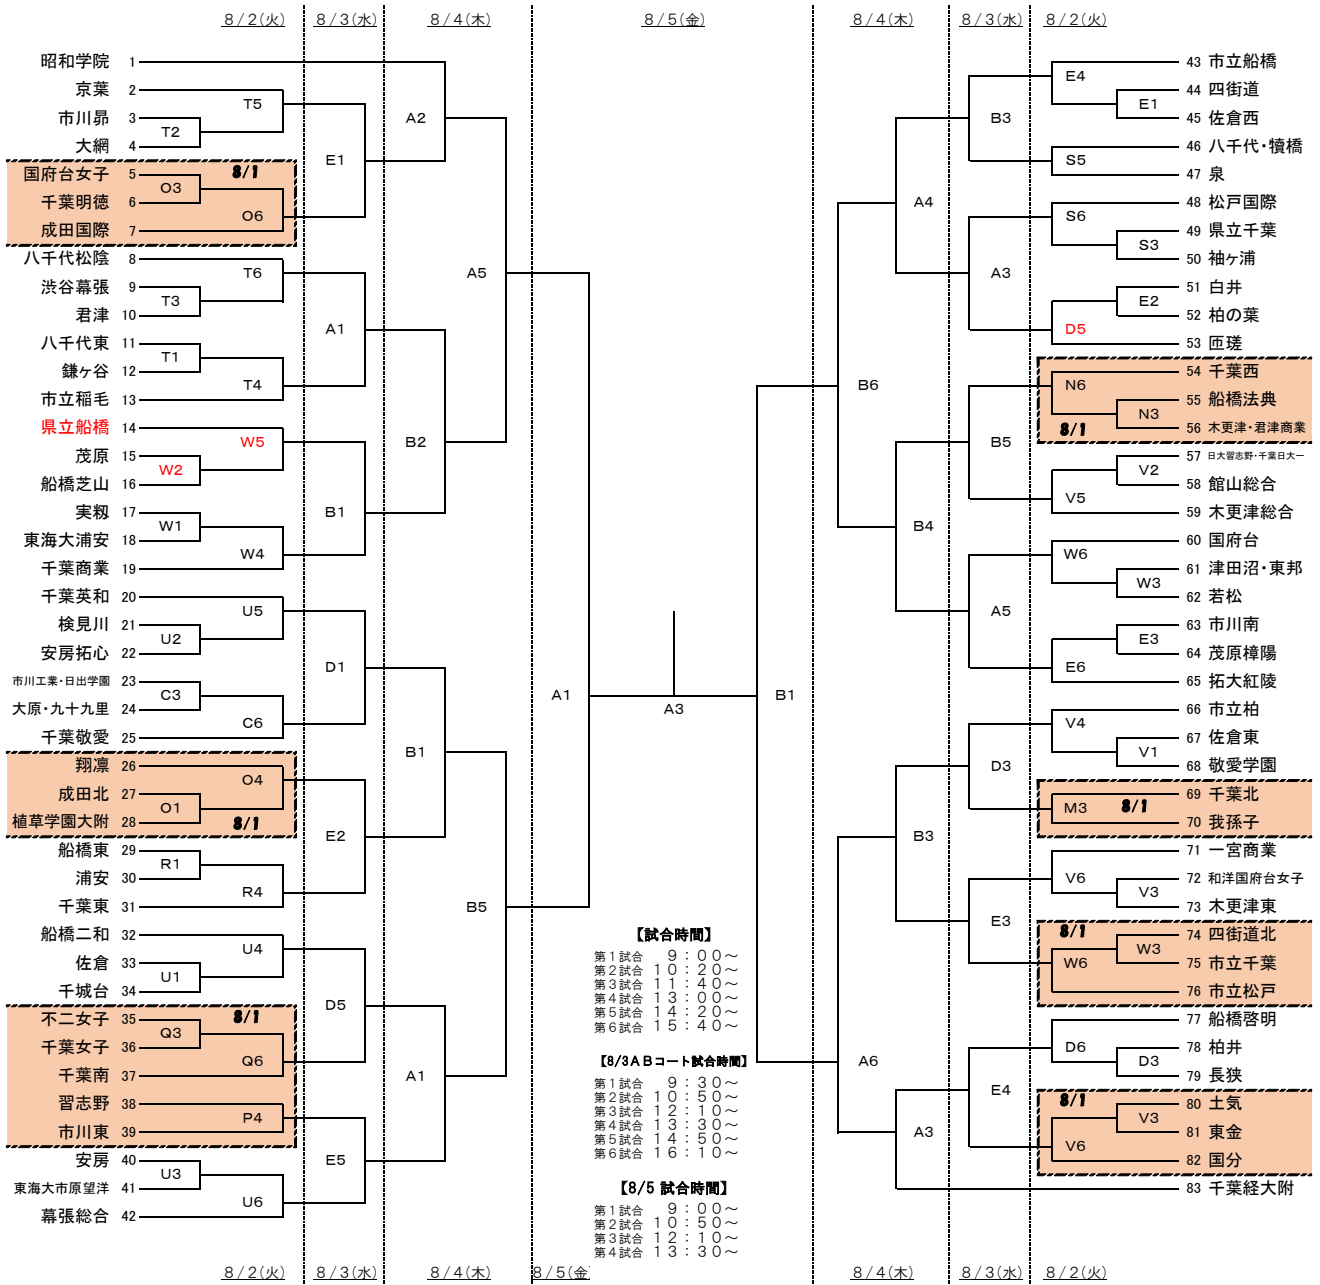

平成28年度千葉県高校1年生大会組合せ

【女子】

- A・B 佐倉市民体育館
- C・D・E 千葉県総合スポーツセンター
- F・G 中台体育館
- H・I 千葉公園体育館
- J・K 八千代西高校
- L・M 千葉北高校
- N・O 千葉西高校
- P・Q 千葉南高校
- R・S 船橋高校
- T・U 市立稲毛高校
- V・W 津田沼高校

1. 第1ゲームのオフィシャルは、第3ゲームのチームをお願いします。なお、最終日は第2ゲームのチームをお願いします。
2. 第2ゲーム以降のオフィシャルについては、負けたチームをお願いします。但し、大会運営上（片方のコートでしか試合がなく、次の試合は両面のコートで試合がある場合等）、勝ったチームにオフィシャルをお願いする場合がありますので、ご了承ください。
3. 競技時間は、全試合8分クォーターで行います。（クォータータイム1分、ハーフタイム8分）