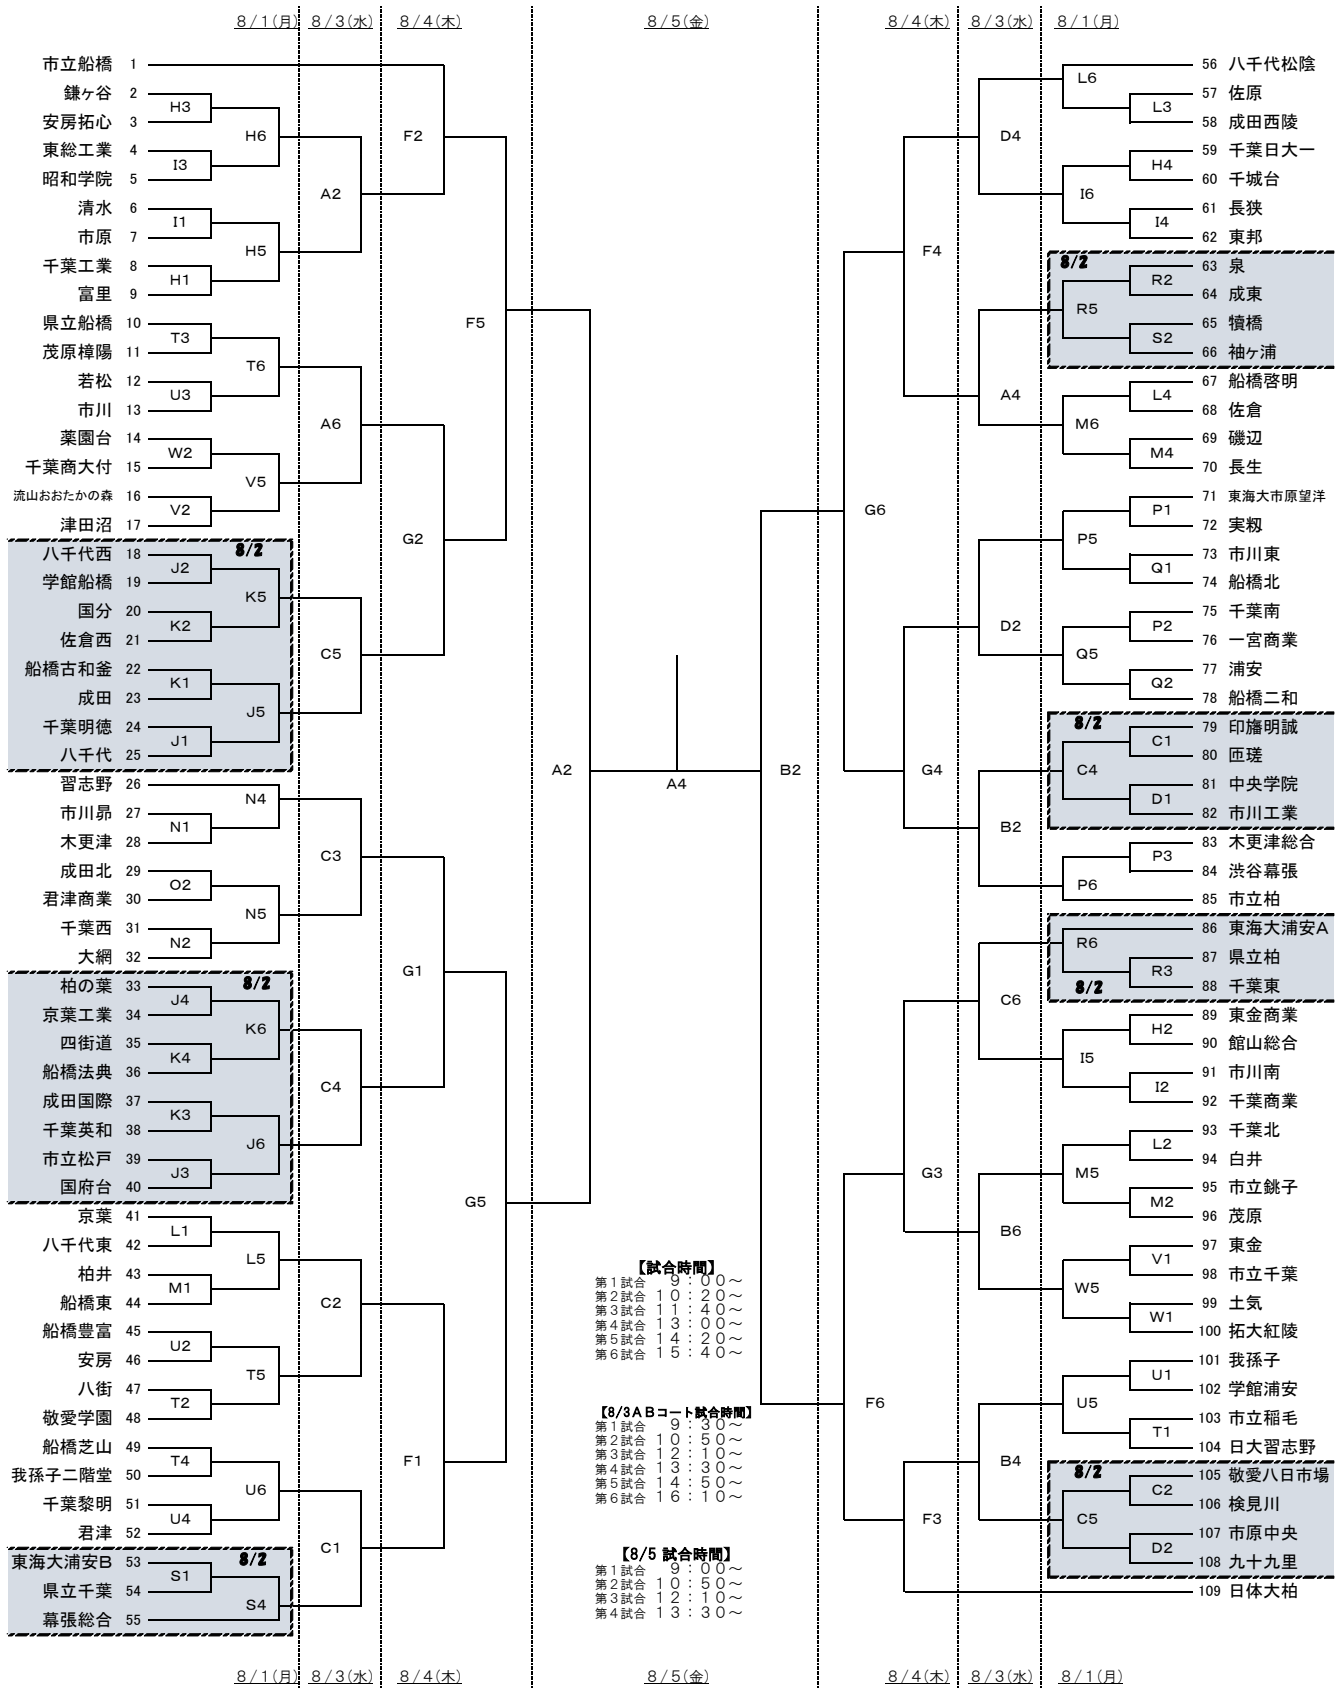

平成28年度千葉県高校1年生大会組合せ

【男子】

- A・B 佐倉市民体育館
- C・D・E 千葉県総合スポーツセンター
- F・G 中台体育館
- H・I 千葉公園体育館
- J・K 八千代西高校
- L・M 千葉北高校
- N・O 千葉西高校
- P・Q 千葉南高校
- R・S 楨橋高校
- T・U 市立稲毛高校
- V・W 津田沼高校

**【試合時間】**  
 第1試合 9:00～  
 第2試合 10:20～  
 第3試合 11:40～  
 第4試合 13:00～  
 第5試合 14:20～  
 第6試合 15:40～

**【8/3A Bコート 試合時間】**  
 第1試合 9:30～  
 第2試合 10:50～  
 第3試合 12:10～  
 第4試合 13:30～  
 第5試合 14:50～  
 第6試合 16:10～

**【8/5 試合時間】**  
 第1試合 9:00～  
 第2試合 10:20～  
 第3試合 11:40～  
 第4試合 13:00～

1. 第1ゲームのオフィシャルは、第3ゲームのチームをお願いします。なお、最終日は第2ゲームのチームをお願いします。
2. 第2ゲーム以降のオフィシャルについては、負けたチームをお願いします。但し、大会運営上（片方のコートでしか試合がなく、次の試合は両面のコートで試合がある場合等）、勝ったチームにオフィシャルをお願いする場合がありますので、ご了承ください。
3. 競技時間は、全試合8分クォーターで行います。（クォータータイム1分、ハーフタイム8分）