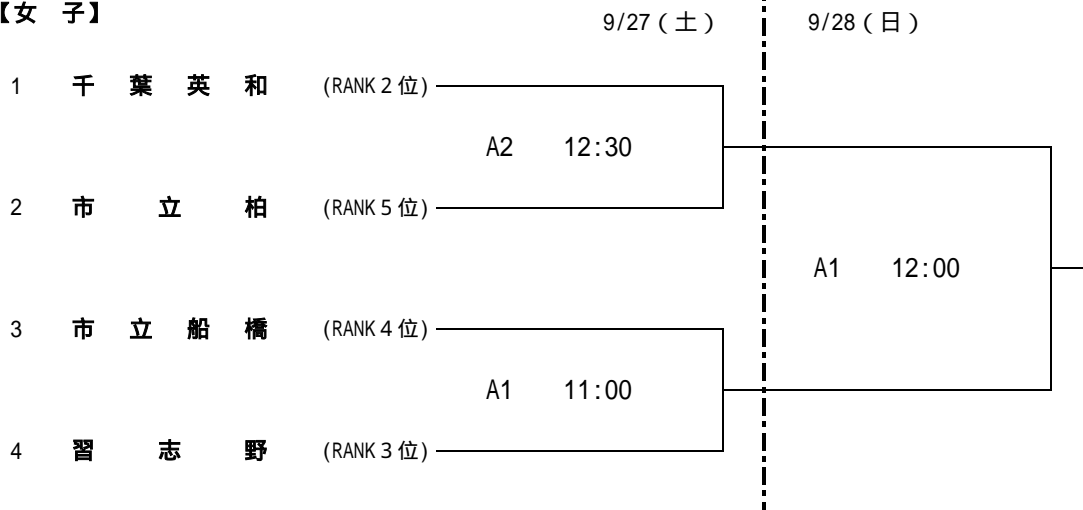

平成26年度 第45回全国高等学校バスケットボール選抜優勝大会(WINTER CUP2014)  
千葉県予選会組合せ

【女子】

昭和学院高校は、8月に行われた全国高等学校総合体育大会にて準優勝に輝き、推薦で本大会に出場します。

【男子】

年間ランキング一覧 (RANK上位4チームが千葉県予選会に出場)

【男子】

RANK	チーム	合計		新人		関東予選		総体	
		ポイント	順位	ポイント	順位	ポイント	順位	ポイント	順位
1	市立船橋	45	1	15	1	15	1	15	1
2	幕張総合	36	2	12	2	12	2	12	2
3	柏日体	26	4	8	3	9	3	9	3
4	八千代松陰	20.5	3	9	4	8	5	3.5	4
5	東海大浦安	16.5	5	3.5	5	5	4	8	5
6	習志野	11	5	3.5	6	4	5	3.5	6
7	拓大紅陵	10	5	3.5	7	3	5	3.5	7
8	学館浦安	9	5	3.5	8	2	5	3.5	8

【女子】

RANK	チーム	合計		新人		関東予選		総体	
		ポイント	順位	ポイント	順位	ポイント	順位	ポイント	順位
1	昭和学院	45	1	15	1	15	1	15	1
2	千葉英和	33	2	12	2	12	3	9	2
3	習志野	29	3	9	4	8	2	12	3
4	市立船橋	16	5	3.5	3	9	5	3.5	4
5	市立柏	15.5	5	3.5	6	4	4	8	5
6	千経大附属	14.5	4	8	7	3	5	3.5	6
7	幕張総合	8.5	5	3.5	5	5		0	7
8	八千代松陰	3.5	5	3.5		0		0	8
8	市立松戸	3.5		0		0	5	3.5	9
8	千葉商業	3.5		0		0	5	3.5	10