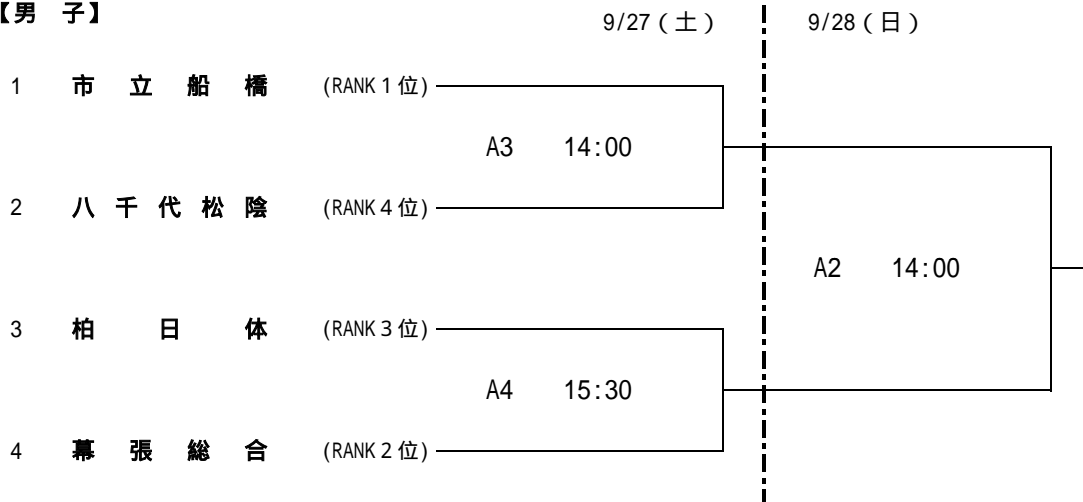

平成26年度 第45回全国高等学校バスケットボール選抜優勝大会(WINTER CUP2014)  
千葉県予選会組合せ

【女子】

昭和学院高校は、8月に行われた全国高等学校総合体育大会にて準優勝に輝き、推薦で本大会に出場します。

【男子】

年間ランキング一覧 (RANK上位4チームが千葉県予選会に出場)

【男子】

RANK	チーム	合計		新人		関東予選		総体	
		ポイント	順位	ポイント	順位	ポイント	順位	ポイント	順位
1	市立船橋	45	1	15	1	15	1	15	1
2	幕張総合	36	2	12	2	12	2	12	2
3	柏日体	26	4	8	3	9	3	9	3
4	八千代松陰	20.5	3	9	4	8	5	3.5	4
5	東海大浦安	16.5	5	3.5	5	5	4	8	5
6	習志野	11	5	3.5	6	4	5	3.5	6
7	拓大紅陵	10	5	3.5	7	3	5	3.5	7
8	学館浦安	9	5	3.5	8	2	5	3.5	8

【女子】

RANK	チーム	合計		新人		関東予選		総体	
		ポイント	順位	ポイント	順位	ポイント	順位	ポイント	順位
1	昭和学院	45	1	15	1	15	1	15	1
2	千葉英和	33	2	12	2	12	3	9	2
3	習志野	29	3	9	4	8	2	12	3
4	市立船橋	16	5	3.5	3	9	5	3.5	4
5	市立柏	15.5	5	3.5	6	4	4	8	5
6	千経大附属	14.5	4	8	7	3	5	3.5	6
7	幕張総合	8.5	5	3.5	5	5		0	7
8	八千代松陰	3.5	5	3.5		0		0	8
8	市立松戸	3.5		0		0	5	3.5	9
8	千葉商業	3.5		0		0	5	3.5	10