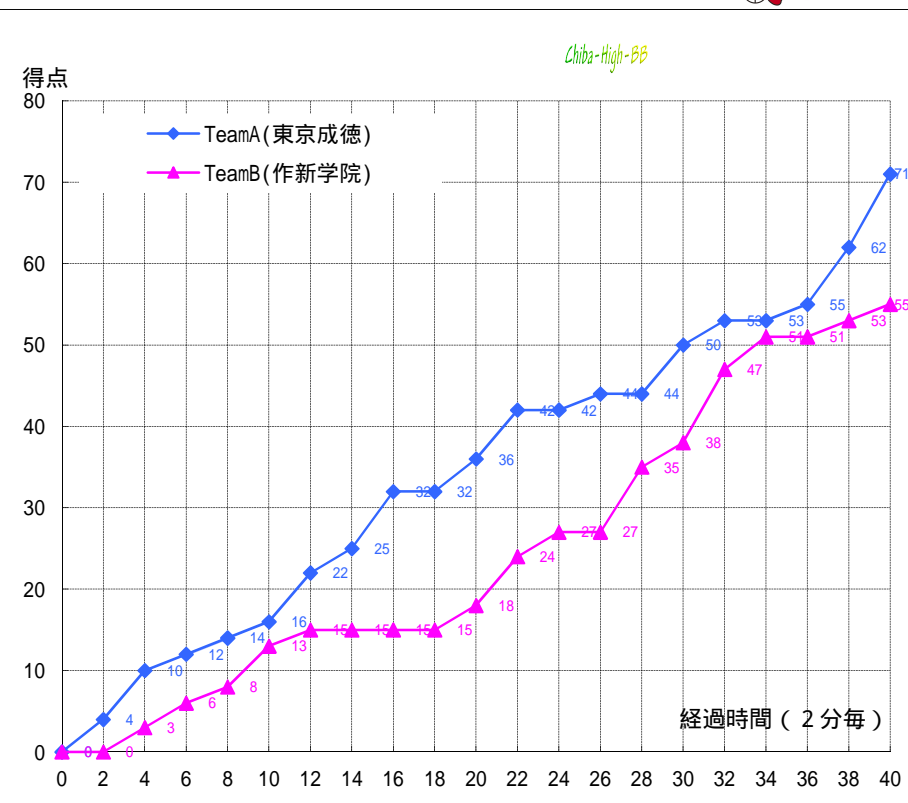

平成25年度関東高等学校バスケットボール新人大会

ALL Kantoh Rookies 2013 in Chiba

(女) 2回戦

試合日: 2014/02/08
開始時刻: 17:00~
会場: 八千代市民体育館
コート: Dコート
試合順: 第6試合(女)2回戦

Team A		Team B
東京成徳	71	作新学院
(東京)	<table border="1"> <tr><td>16</td><td>-</td><td>13</td></tr> <tr><td>20</td><td>-</td><td>5</td></tr> <tr><td>14</td><td>-</td><td>20</td></tr> <tr><td>21</td><td>-</td><td>17</td></tr> <tr><td></td><td>-</td><td></td></tr> </table>	(栃木)
	55	

TeamA(東京成徳)

PT	選手名	得点	シュート			反則	リバウンド			アシスト	ブロックショット	ターンオーバー
			3P	2P	フリー		off	def	計			
4	井町楓	-	-	-	-	-	-	-	-	-	-	-
5	飯山実花	-	-	-	-	-	-	-	-	-	-	-
6	川井麻衣	7	1	1	2	0	-	-	0	-	-	-
7	長南ことの	-	-	-	-	-	-	-	-	-	-	-
8	阿部美月	-	-	-	-	-	-	-	-	-	-	-
9	横川清香	10	0	5	0	4	-	-	0	-	-	-
10	松本まさみ	26	1	7	9	1	-	-	0	-	-	-
11	田辺愛実	-	-	-	-	-	-	-	-	-	-	-
12	風見 葵	-	-	-	-	-	-	-	-	-	-	-
13	中嶋桃子	-	-	-	-	-	-	-	-	-	-	-
14	沼田稚菜	14	0	5	4	4	-	-	0	-	-	-
15	澤田萌	0	0	0	0	0	-	-	0	-	-	-
16	渡辺真央	-	-	-	-	-	-	-	-	-	-	-
17	青菅茉汰巴	0	0	0	0	1	-	-	0	-	-	-
18	津野文香	14	0	7	0	4	-	-	0	-	-	-
Team / Coach:						0	-	-	0	-	-	-
合計		71	2	25	15	14	0	0	0	0	0	0

TeamB(作新学院)

PT	選手名	得点	シュート			反則	リバウンド			アシスト	ブロックショット	ターンオーバー
			3P	2P	フリー		off	def	計			
4	佐藤 紗彩	6	1	0	3	4	-	-	0	-	-	-
5	福田 雅	2	0	1	0	3	-	-	0	-	-	-
6	花田 亜衣	17	0	7	3	2	-	-	0	-	-	-
7	渡邊 美恵	4	0	2	0	2	-	-	0	-	-	-
8	阿久津 このみ	5	1	1	0	1	-	-	0	-	-	-
9	伴 成美	-	-	-	-	-	-	-	-	-	-	-
10	山崎 彩花	-	-	-	-	-	-	-	-	-	-	-
11	近能 怜奈	7	0	3	1	1	-	-	0	-	-	-
12	長田 あかり	0	0	0	0	0	-	-	0	-	-	-
13	小山 葵衣	-	-	-	-	-	-	-	-	-	-	-
14	猪狩 安矢加	-	-	-	-	-	-	-	-	-	-	-
15	山崎 愛里	14	2	3	2	3	-	-	0	-	-	-
16	吉原 捺紀	0	0	0	0	0	-	-	0	-	-	-
17	安納 千里	-	-	-	-	-	-	-	-	-	-	-
18	渡邊 真美	0	0	0	0	0	-	-	0	-	-	-
Team / Coach:						0	-	-	0	-	-	-
合計		55	4	17	9	16	0	0	0	0	0	0

タイムアウト	前半(1-2クォーター)	後半(3-4クォーター)	延1	延2	延3	延4
TeamA	-:-	22:14				
TeamB	12:10	15:35	36:27	38:38		

【戦評】

両チームともハーフコートマンツーマンで試合開始。両チームとも2試合目と凍えるようなフロアからの寒さから重たい立ち上がりとなった。先制点は東京成徳#9横川のリバウンドシュート。序盤から東京成徳のオフェンスリバウンドシュートや#6川井、#14沼田のドライブインで得点を重ねていく。対して作新学院は#4砂糖、#6花田を中心にオフェンスを組み立てるが、東京成徳の堅い守りに苦戦を強いられた。第2P東京成徳は#10松本、#18津野のリバウンドシュートやミドルシュートでギリギリと点差を広げていく。作新学院は相変わらず苦しいオフェンスが続く36-18で前半終了。そして第3P、作新学院が息を吹き返す。#11近能、#6花田、#8阿久津の連続得点から始まり、さらに#15山崎##4佐藤の連続3Pでその差を一時9点に縮めるなどし、12点差で第3P終了。第4Pに入ると作新学院の勢いは更に増し、#15山崎のカットインやドライブシュート、#6花田のバスケットカウントでその差は2点にまで縮まった。しかし、反撃もここまで。東京成徳#6川井の3Pをかわきりに#10松本、#18津野の連続得点で作新学院の猛追を振り切り最終的には71-55で東京成徳が勝利をものにした。

審判	川満 有紀 / 白木 怜美 /	記入者	嶋村拓也