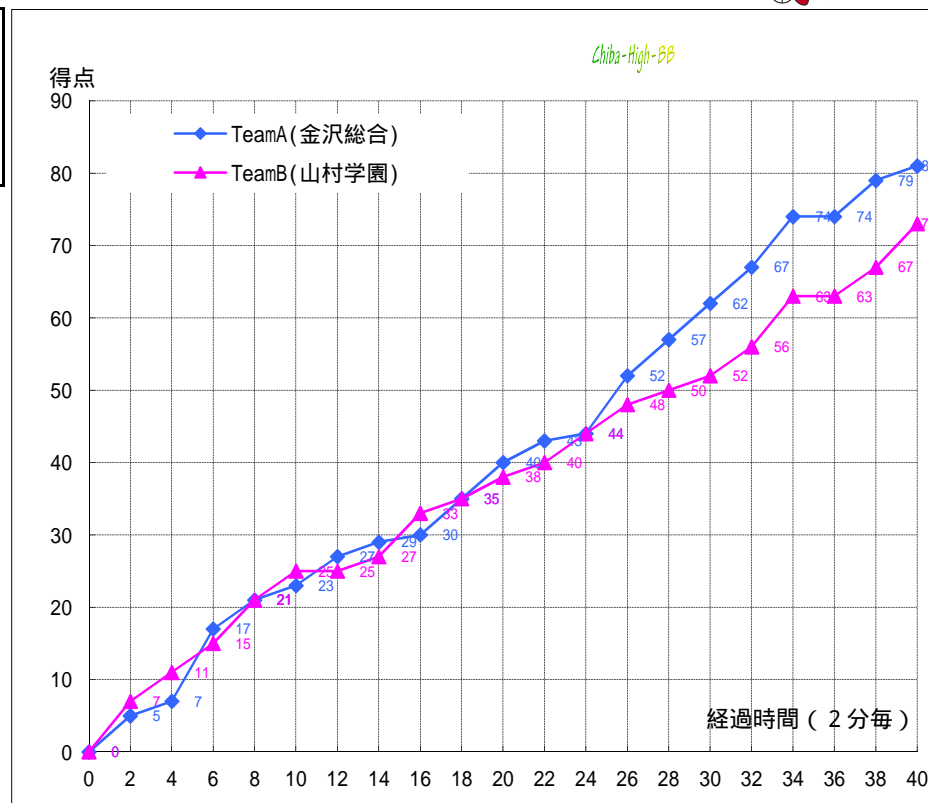

平成25年度関東高等学校バスケットボール新人大会

ALL Kantoh Rookies 2013 in Chiba

08D5

(女) 2回戦

試合日: 2014/02/08
開始時刻: 15:30~
会場: 八千代市民体育館
コート: Dコート
試合順: 第5試合(女)2回戦

Team A		Team B
金沢総合	81	山村学園
(神奈川)		(埼玉)
	23 - 25 17 - 13 22 - 14 19 - 21 -	73

TeamA(金沢総合)

PT	選手名	得点	シュート			反則	リバウンド			アシスト	ブロックショット	ターンオーバー
			3P	2P	フリース		off	def	計			
4	荒井 未翔	22	3	6	1	2	-	-	0	-	-	-
5	木山 唯	34	5	9	1	2	-	-	0	-	-	-
6	関崎 南	7	1	2	0	2	-	-	0	-	-	-
7	清田 陽香	9	2	0	3	2	-	-	0	-	-	-
8	武藤 夏海	9	0	3	3	3	-	-	0	-	-	-
9	宮脇 朋香	0	0	0	0	2	-	-	0	-	-	-
10	綴木 美波	0	0	0	0	0	-	-	0	-	-	-
11	北浦 明歩	-	-	-	-	-	-	-	-	-	-	-
12	星澤 充	-	-	-	-	-	-	-	-	-	-	-
13	沖田 純奈	-	-	-	-	-	-	-	-	-	-	-
14	鈴木 夏海	-	-	-	-	-	-	-	-	-	-	-
15	太田 星南	-	-	-	-	-	-	-	-	-	-	-
16	加賀谷 瑞菜	-	-	-	-	-	-	-	-	-	-	-
17	丹羽 深月	-	-	-	-	-	-	-	-	-	-	-
18	阿部 美音楽	-	-	-	-	-	-	-	-	-	-	-
Team / Coach:						0	-	-	0			
合計		81	11	20	8	13	0	0	0	0	0	0

TeamB(山村学園)

PT	選手名	得点	シュート			反則	リバウンド			アシスト	ブロックショット	ターンオーバー
			3P	2P	フリース		off	def	計			
4	落合 実穂	0	0	0	0	1	-	-	0	-	-	-
5	野口 マミリ	15	0	7	1	3	-	-	0	-	-	-
6	池田 友香	-	-	-	-	-	-	-	-	-	-	-
7	小川 麗	-	-	-	-	-	-	-	-	-	-	-
8	小島 奈津子	-	-	-	-	-	-	-	-	-	-	-
9	前田 杏里	-	-	-	-	-	-	-	-	-	-	-
10	山崎 澪菜	13	1	5	0	4	-	-	0	-	-	-
11	渡邊 まりい	4	0	2	0	1	-	-	0	-	-	-
12	丸山 桃果	12	1	3	3	4	-	-	0	-	-	-
13	松本 亜月	15	1	6	0	4	-	-	0	-	-	-
14	佐坂 樹	-	-	-	-	-	-	-	-	-	-	-
15	國府田 有加	-	-	-	-	-	-	-	-	-	-	-
16	坂本 真祐	14	0	6	2	1	-	-	0	-	-	-
17	永野 陽那	-	-	-	-	-	-	-	-	-	-	-
18	矢倉 優	-	-	-	-	-	-	-	-	-	-	-
Team / Coach:						0	-	-	0			
合計		73	3	29	6	18	0	0	0	0	0	0

タイムアウト	前半(1-2クォーター)	後半(3-4クォーター)	延1	延2	延3	延4
TeamA	14:00	36:13				
TeamB	9:56	34:47				

【戦評】

第1P、両チームともオールコートマンツーマンでゲーム開始。金沢の#4荒井、#5木山、#7清田のシュートが決まる。山村は#5野口、#11渡邊のポストプレーで得点を重ね23対25で山村2点リードで終了した。第2P、金沢はディフェンスのあたりを強くし、山村のミスを誘い、#5木山、#6関崎のスリーポイントで得点した。山村は#5野口、#16坂本のゴール下で得点し、40対38で金沢逆転で前半を終了した。第3P山村は#16坂本の活躍で得点したが、金沢の#4荒井、#5木山の安定したシュート力で常にリードを保ち、10点差で終了した。第4P、山村は4分にタイムアウトを取り、ディフェンスのあたりを強くし、ボールを奪取していたがあまり得点に結びつかなかった。金沢は最初あわててミスをしていたが、最後は落ち着いてボールをコントロールし81対73で逃げ切った。

審判	野口 浩正 / 久保あしみ /	記入者	加藤 良康