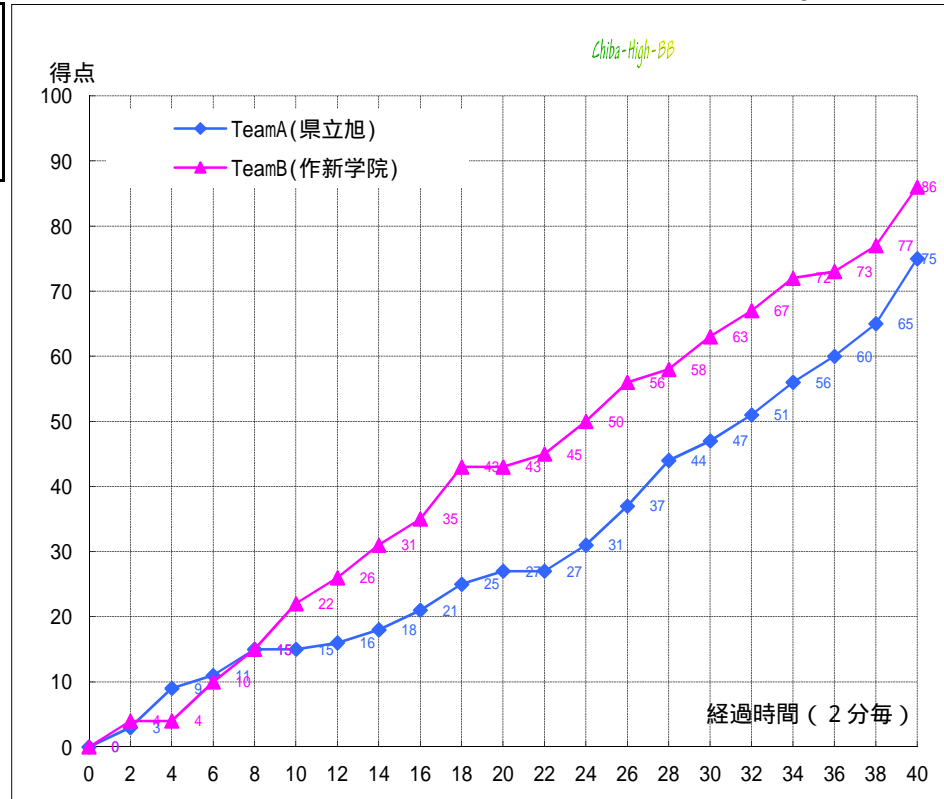

平成25年度関東高等学校バスケットボール新人大会

ALL Kantoh Rookies 2013 in Chiba

(女) 1回戦

試合日: 2014/02/08
 開始時刻: 14:00~
 会場: 八千代市民体育館
 コート: Dコート
 試合順: 第4試合(女)1回戦

Team A		Team B															
県立旭	75	作新学院															
(神奈川)	<table border="1"> <tr><td>15</td><td>-</td><td>22</td></tr> <tr><td>12</td><td>-</td><td>21</td></tr> <tr><td>20</td><td>-</td><td>20</td></tr> <tr><td>28</td><td>-</td><td>23</td></tr> <tr><td></td><td>-</td><td></td></tr> </table>	15	-	22	12	-	21	20	-	20	28	-	23		-		86
15	-	22															
12	-	21															
20	-	20															
28	-	23															
	-																
		(栃木)															

TeamA(県立旭)

PT	選手名	得点	シュート			反則	リバウンド			アシスト	ブロックショット	ターンオーバー
			3P	2P	フリー		off	def	計			
4	金沢 みどり	32	0	15	2	1	6	3	9	3	1	5
5	平 典紗	11	1	3	2	2	1	1	2	4	1	5
6	春日イザベル瑠璃	17	0	7	3	2	5	13	18	1	2	4
7	野上 佳澄	0	0	0	0	4	1	1	2	0	0	0
8	青柳 綾乃	-	-	-	-	-	-	-	-	-	-	-
9	鈴木 なな	-	-	-	-	-	-	-	-	-	-	-
10	林 礼光	2	0	1	0	0	0	1	1	0	0	0
11	露木 萌子	-	-	-	-	-	-	-	-	-	-	-
12	和田 さやか	-	-	-	-	-	-	-	-	-	-	-
13	小泉 ひなた	4	1	0	1	4	2	2	4	2	4	6
14	角田 愛珠	-	-	-	-	-	-	-	-	-	-	-
15	西 徳美	-	-	-	-	-	-	-	-	-	-	-
16	松田 菜月	-	-	-	-	-	-	-	-	-	-	-
17	高橋 里穂	9	0	3	3	1	2	2	4	0	0	2
18	富木 未彩	-	-	-	-	-	-	-	-	-	-	-
Team / Coach:						0	0	2	2			1
合計		75	2	29	11	14	17	25	42	10	8	22

タイムアウト

	前半(1-2P)タイムアウト	後半(3-4P)タイムアウト	延1	延2	延3	延4
TeamA		34:15				
TeamB		35:24 38:14				

【戦評】

最初の5分は11対7と県立旭のペースでゲームは始まったが、その後作新学院のディフェンスの変化に県立旭が対応しきれず、15対22で作新学院のリードで第1P終了。第2Pもその流れを止められず、また、#6花田の1on1を止められず27対43で前半終了。第3Pは県立旭がオールコートマンツーマンで巻き返しをねらうが、作新学院を崩しきれず47対63と点差を詰められない。第4Pは県立旭のがんばりで残り3分で8点差まで追いつくが、#6花田を押さえきることができず、75対86で作新学院が勝利した。