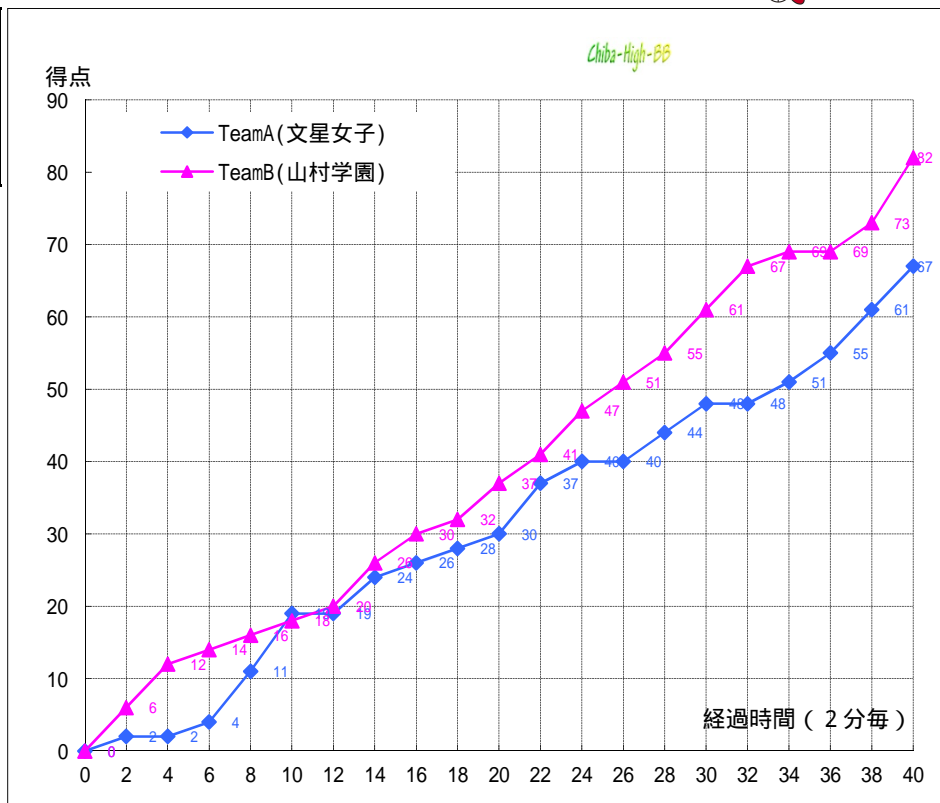

平成25年度関東高等学校バスケットボール新人大会

ALL Kantoh Rookies 2013 in Chiba

(女) 1回戦

試合日: 2014/02/08
 開始時刻: 11:00~
 会場: 八千代市民体育館
 コート: Dコート
 試合順: 第2試合(女)1回戦

Team A		Team B
文星女子	67	82
(栃木)		(埼玉)

TeamA(文星女子)

PT	選手名	得点	シュート			反則	リバウンド			アシスト	ブロックショット	ターンオーバー
			3P	2P	フリース		off	def	計			
4	三河 奈央	15	1	6	0	4	1	1	2	2	-	5
5	鹿島 美彩	10	0	4	2	5	5	1	6	5	-	3
6	坂田 実香	18	5	1	1	4	1	0	1	1	1	3
7	呼子 遥香	2	0	1	0	1	1	3	4	1	-	4
8	大音 茉由	0	0	0	0	1	0	0	0	1	-	2
9	遠藤 郁未	6	0	3	0	3	0	0	0	-	-	1
10	小林 愛美	6	0	3	0	5	1	0	1	4	-	4
11	坂本久留未	-	-	-	-	-	-	-	-	-	-	-
12	平石 彩衣	-	-	-	-	-	-	-	-	-	-	-
13	初見 衣舞	9	1	3	0	1	0	0	0	6	-	6
14	津久井 杏樹	-	-	-	-	-	-	-	-	-	-	-
15	大橋 美加	1	0	0	1	0	1	0	1	-	-	-
16	白石 由衣	-	-	-	-	-	-	-	-	-	-	-
17	遠藤 真奈美	-	-	-	-	-	-	-	-	-	-	-
18	大橋 智江	-	-	-	-	-	-	-	-	-	-	-
Team / Coach:						0	4	7	11			0
合計		67	7	21	4	24	14	12	26	20	1	28

タイムアウト	前半(1-2P)	後半(3-4P)	延1	延2	延3	延4
TeamA	2:15	15:10	22:47			
TeamB						

【戦評】

両チームオールコートマンツーマンでゲーム開始。山村は、#5野口のポストプレーにより得点を重ねていった。文星は出だし、硬さが見られシュートが入らなかったが、最後#6坂田のスリーポイントで逆転し、14対18で第1P終了。第2P、文星はファールが多くなり山村にフリースローを与え、それを決められ、30対37で前半終了。第3P、文星はディフェンスを色々変えていったが、山村の#12丸山のレイアップシュート、#5野口のポストプレーにより得点を重ね48対61で第3P終了。第4P文星は#4三河のシュートで追いつけたが届かず、67対82で山村が勝利した。