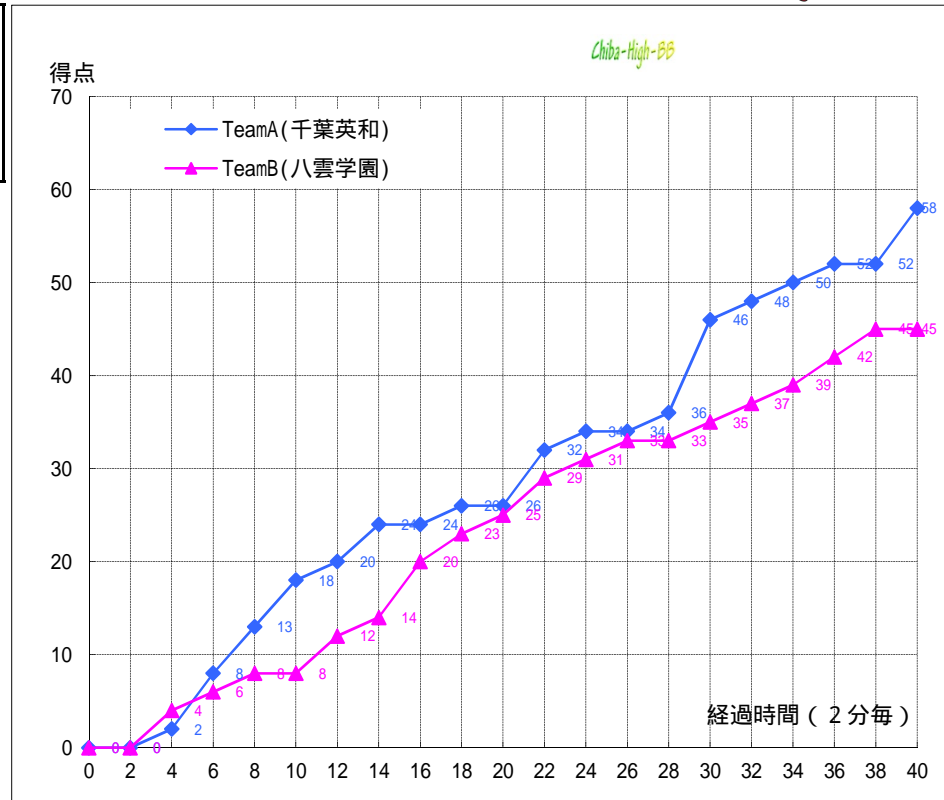

平成25年度関東高等学校バスケットボール新人大会

ALL Kantoh Rookies 2013 in Chiba

(女) 1回戦

試合日: 2014/02/08
開始時刻: 9:30~
会場: 八千代市民体育館
コート: Dコート
試合順: 第1試合(女)1回戦

Team A		Team B
千葉英和	58	八雲学園
(千葉)	$\left[\begin{array}{ccc} 18 & - & 8 \\ 8 & - & 17 \\ 20 & - & 10 \\ 12 & - & 10 \end{array} \right]$	(東京)
	45	

TeamA(千葉英和)

PT	選手名	得点	3Pイン 成	2Pイン 成	FRI&O- 成	反 則	リバウンド			ア ス ト	ブ ロ ク シ ョ ツ	タ ン オ ー ル
							off	def	計			
4	小林 優香	8	0	2	4	-	1	1	2	1	-	-
5	笠井 萌々子	10	0	5	0	1	3	5	8	2	1	5
6	寺井 あかね	3	1	0	0	2	1	3	4	2	-	1
7	神崎 めぐみ	6	0	3	0	4	1	2	3	-	-	4
8	ペインツェル 仁依那	2	0	1	0	1	2	2	4	3	-	2
9	志和池 理紗	4	0	2	0	2	0	1	1	1	-	1
10	三浦 ジェスヨロボ 悦詩	2	0	1	0	-	2	1	3	-	-	-
11	増田 葉月	-	-	-	-	-	-	-	-	-	-	-
12	伊藤 比菜子	-	-	-	-	-	-	-	-	-	-	-
13	山口 明日香	4	0	1	2	1	1	0	1	-	1	1
14	岩瀬 那保子	-	-	-	-	-	-	-	-	-	-	-
15	篠原 彩音	8	0	3	2	-	0	1	1	-	-	1
16	中澤 沙輝	4	0	2	0	1	2	1	3	-	-	1
17	石橋 麻由	7	1	2	0	1	0	0	0	-	-	-
18	古堅 ひかる	-	-	-	-	-	-	-	-	-	-	-
Team / Coach:						0	-	-	0			2
合計		58	2	22	8	13	13	17	30	9	2	16

TeamB(八雲学園)

PT	選手名	得点	3Pイン 成	2Pイン 成	FRI&O- 成	反 則	リバウンド			ア ス ト	ブ ロ ク シ ョ ツ	タ ン オ ー ル
							off	def	計			
4	曾根川 幸	0	0	0	0	5	1	2	3	3	-	6
5	梅木杏夢	7	1	2	0	0	2	2	4	1	2	5
6	高橋美帆	20	0	9	2	3	4	2	6	2	1	3
7	亀井悠梨乃	0	0	0	0	1	1	0	1	1	-	3
8	浅野真結子	6	0	2	2	4	0	6	6	1	-	7
9	中島 彩	12	0	6	0	1	6	7	13	-	3	7
10	伊藤波音	-	-	-	-	-	-	-	-	-	-	-
11	山田千沙希	-	-	-	-	-	-	-	-	-	-	-
12	藤川水紀	-	-	-	-	-	-	-	-	-	-	-
13	藤川七海	-	-	-	-	-	-	-	-	-	-	-
14	相澤奏音	-	-	-	-	-	-	-	-	-	-	-
15	ボッサム紗良	-	-	-	-	-	-	-	-	-	-	-
16	稲垣 穂	-	-	-	-	-	-	-	-	-	-	-
17	杉山瑠佳	-	-	-	-	-	-	-	-	-	-	-
18	上條香純	-	-	-	-	-	-	-	-	-	-	-
Team / Coach:						0	-	-	0			1
合計		45	1	19	4	14	14	19	33	8	6	31

タイムアウト

	前半(1-2P)リフト	後半(3-4P)リフト	延1	延2	延3	延4
TeamA						
TeamB		28:13				

【戦評】

千葉英和がオールコートマンツーマンからの速攻、1on1からの得点でリズムをつかみ18対8で第1Pを終える。第2Pに入り、八雲学園はボール運びのミスも少なくなり、#9中島のゴール下、#6高橋の1on1で得点を重ね、26対25と1点差で前半終了。第3Pは残り3分まで一進一退の攻防であったが残り3分から八雲学園のパスミスが目立ち、速攻で得点を重ねた千葉英和が46対35と11点リードで第3Pを終える。第4Pに入り、逆転を狙い積極的に八雲学園はプレーしていたが、シュートが思うように入らず、結果、58-45で千葉英和が勝利した。

審判 佐田 幸一 / 山岸 大輔 /

記入者 小出 元也