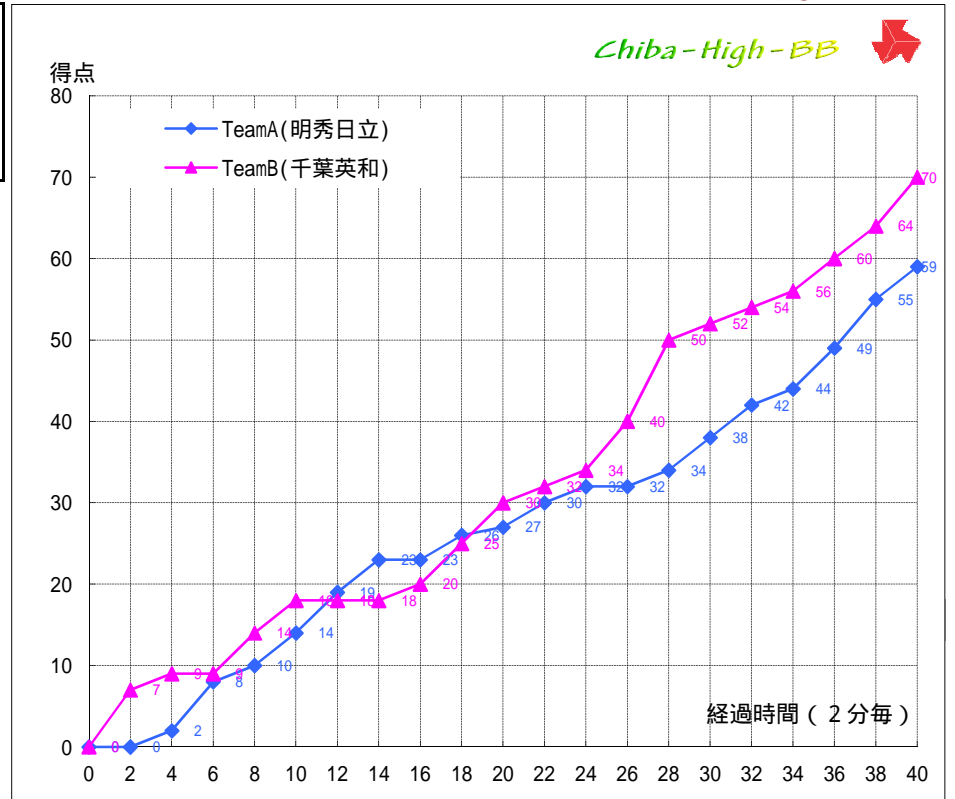

平成25年度関東高等学校バスケットボール新人大会

ALL Kantoh Rookies 2013 in Chiba

(女) 2回戦

試合日: 2014/02/08
開始時刻: 15:30~
会場: 八千代市民体育館
コート: Cコート
試合順: 第5試合(女)2回戦

Team A		Team B
明秀日立	59	千葉英和
(茨城)		(千葉)
	<table border="1"> <tr><td>14</td><td>-</td><td>18</td></tr> <tr><td>13</td><td>-</td><td>12</td></tr> <tr><td>11</td><td>-</td><td>22</td></tr> <tr><td>21</td><td>-</td><td>18</td></tr> <tr><td></td><td>-</td><td></td></tr> </table>	70

TeamA(明秀日立)

PT	選手名	得点	シュート			反則	リバウンド			アシスト	ブロックショット	ターンオーバー
			3P	2P	フリース		off	def	計			
4	鈴木 優香	0	0	0	0	0	-	-	0	-	-	-
5	中尾 仁美	13	0	6	1	5	-	-	0	-	-	-
6	池元 美沙希	-	-	-	-	-	-	-	-	-	-	-
7	岡田 英里	6	0	3	0	0	-	-	0	-	-	-
8	中野 愛	4	0	1	2	1	-	-	0	-	-	-
9	前田 沙綺	24	2	9	0	1	-	-	0	-	-	-
10	荷見 茉愛	-	-	-	-	-	-	-	-	-	-	-
11	佐藤 友季	-	-	-	-	-	-	-	-	-	-	-
12	山崎 彩花	-	-	-	-	-	-	-	-	-	-	-
13	大井川明日香	2	0	1	0	2	-	-	0	-	-	-
14	後藤 未来	-	-	-	-	-	-	-	-	-	-	-
15	菊地 恵里奈	7	0	3	1	3	-	-	0	-	-	-
16	真栄城紗英乃	3	0	1	1	4	-	-	0	-	-	-
17	藤井 未咲	-	-	-	-	-	-	-	-	-	-	-
18	池田 麻香	-	-	-	-	-	-	-	-	-	-	-
Team / Coach:						0	-	-	0	-	-	-
合計		59	2	24	5	16	0	0	0	0	0	0

TeamB(千葉英和)

PT	選手名	得点	シュート			反則	リバウンド			アシスト	ブロックショット	ターンオーバー
			3P	2P	フリース		off	def	計			
4	小林 優香	4	0	0	4	3	-	-	0	-	-	-
5	笠井 萌々子	7	0	3	1	1	-	-	0	-	-	-
6	寺井 あかね	2	0	1	0	3	-	-	0	-	-	-
7	神崎 めぐみ	7	0	3	1	3	-	-	0	-	-	-
8	ペインツェル 仁依那	6	0	3	0	3	-	-	0	-	-	-
9	志和池 理紗	5	1	0	2	2	-	-	0	-	-	-
10	三浦 ジェスヨロポ 悦詩	10	0	5	0	0	-	-	0	-	-	-
11	増田 葉月	0	0	0	0	0	-	-	0	-	-	-
12	伊藤 比菜子	2	0	1	0	0	-	-	0	-	-	-
13	山口 明日香	4	0	2	0	1	-	-	0	-	-	-
14	岩瀬 那保子	-	-	-	-	-	-	-	-	-	-	-
15	篠原 彩音	14	2	4	0	1	-	-	0	-	-	-
16	中澤 沙輝	6	0	3	0	0	-	-	0	-	-	-
17	石橋 麻由	3	0	1	1	1	-	-	0	-	-	-
18	古堅 ひかる	-	-	-	-	-	-	-	-	-	-	-
Team / Coach:						0	-	-	0	-	-	-
合計		70	3	26	9	18	0	0	0	0	0	0

	前半(1-2P)リバド	後半(3-4P)リバド	延1	延2	延3	延4
TeamA	17:32	25:12				
TeamB	13:24	30:47	38:29			

【戦評】

序盤、千葉英和はオールコートマンツーマンから機動力を活かしたプレイで得点を重ねるがミスが目立ち流れをつかめない。一方、高さに勝る明秀日立はインサイドへボールを集めるモリートを奪えず18対14と千葉英和4点リードで第1P終了。第2P、明秀日立は相手のミスから#9前田の3Pや#5中尾のオフェンスリバウンドからのゴール下で一時的に逆転するが、千葉英和の全員交代後、#15篠原の活躍で再逆転を許し27対30と明秀日立3点ビハインドで折り返す。後半、千葉英和は#15篠原の3Pや#8ペインツェルと#10三浦の絶妙な合わせのプレイから得点を重ね52対38とリードを広げ第3P終了。第4P明秀日立的の1-2-1ゾーンプレスに対して、千葉英和は冷静なボール運びと#7神崎の正確なシュートで逃げ切り、千葉英和が勝利を収めた。

審判	北島 寛臣 / 金子 智則 /	記入者	巨 祐太郎