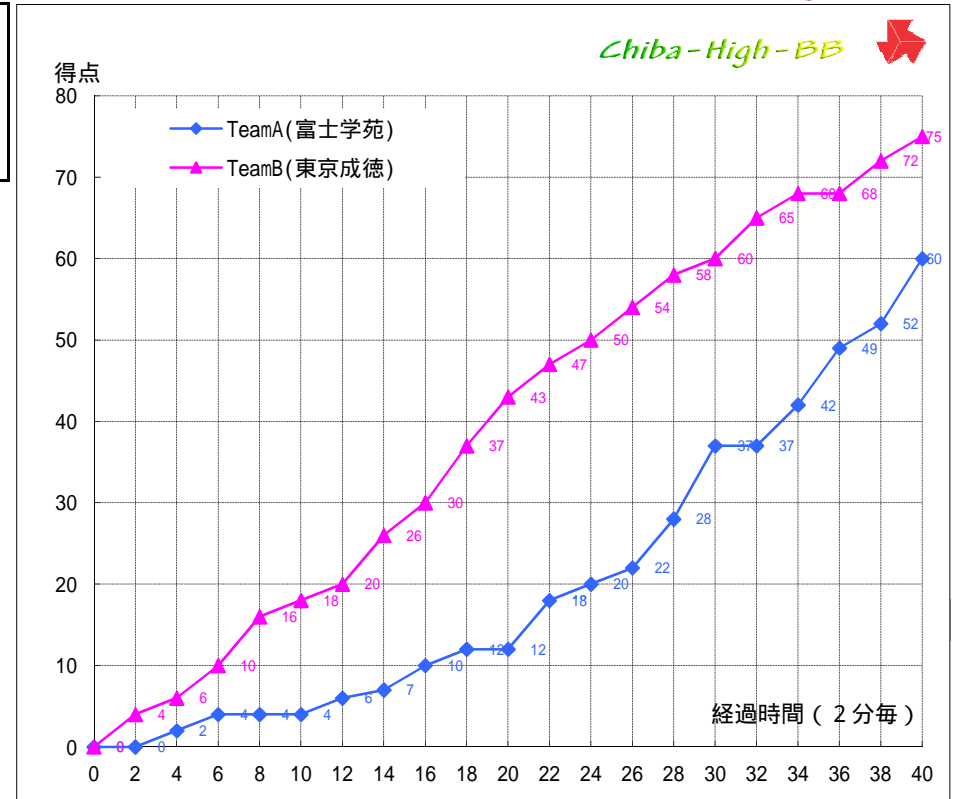

平成25年度関東高等学校バスケットボール新人大会

ALL Kantoh Rookies 2013 in Chiba

(女) 1回戦

試合日: 2014/02/08
開始時刻: 14:00~
会場: 八千代市民体育館
コート: Cコート
試合順: 第4試合(女)1回戦

Team A		Team B
富士学苑	60	東京成徳
(山梨)	<table border="1"> <tr><td>4</td><td>-</td><td>18</td></tr> <tr><td>8</td><td>-</td><td>25</td></tr> <tr><td>25</td><td>-</td><td>17</td></tr> <tr><td>23</td><td>-</td><td>15</td></tr> <tr><td></td><td>-</td><td></td></tr> </table>	75
		(東京)

TeamA(富士学苑)

PT	選手名	得点	シュート			反則	リバウンド			アシスト	ブロックショット	ターンオーバー
			3P	2P	フリー		off	def	計			
4	滝口 華子	-	-	-	-	-	-	-	-	-	-	-
5	高橋 優花	0	0	0	0	3	1	4	5	2	0	1
6	白須 紗衣	4	0	2	0	3	2	3	5	1	1	4
7	横山 果菜	11	0	5	1	2	0	5	5	3	2	3
8	寺田 百	-	-	-	-	-	-	-	-	-	-	-
9	宮下 瑛梨	2	0	1	0	2	0	1	1	0	0	2
10	坂本雪乃	-	-	-	-	-	-	-	-	-	-	-
11	鷹觜 果歩	14	2	4	0	2	1	2	3	0	0	0
12	武藤 優	0	0	0	0	4	0	2	2	2	0	1
13	内藤 祐衣	29	2	6	11	3	6	6	12	1	1	4
14	廣瀬 茉歩	-	-	-	-	-	-	-	-	-	-	-
15	羽田 美穂	-	-	-	-	-	-	-	-	-	-	-
16	加々美未紅	-	-	-	-	-	-	-	-	-	-	-
17	武藤 亜衣	0	0	0	0	0	0	0	0	0	0	0
18	中林 青嶺	-	-	-	-	-	-	-	-	-	-	-
Team / Coach:						0	0	2	2			2
合計		60	4	18	12	19	10	25	35	9	4	15

TeamB(東京成徳)

PT	選手名	得点	シュート			反則	リバウンド			アシスト	ブロックショット	ターンオーバー
			3P	2P	フリー		off	def	計			
4	井町楓	-	-	-	-	-	-	-	-	-	-	-
5	飯山実花	-	-	-	-	-	-	-	-	-	-	-
6	川井麻衣	17	1	6	2	3	1	8	9	9	2	8
7	長南ことの	-	-	-	-	-	-	-	-	-	-	-
8	阿部美月	-	-	-	-	-	-	-	-	-	-	-
9	横川清香	16	0	8	0	4	3	8	11	2	0	3
10	松本まさみ	13	0	4	5	4	3	3	6	2	0	4
11	田辺愛実	-	-	-	-	-	-	-	-	-	-	-
12	風見 葵	-	-	-	-	-	-	-	-	-	-	-
13	中嶋桃子	-	-	-	-	-	-	-	-	-	-	-
14	沼田稚菜	10	1	1	5	3	0	5	5	8	0	4
15	澤田萌	2	0	1	0	1	0	2	2	1	0	1
16	渡辺真央	-	-	-	-	-	-	-	-	-	-	-
17	青菅茉汰巴	4	0	2	0	1	0	0	0	0	0	0
18	津野文香	13	0	5	3	4	3	2	5	1	0	2
Team / Coach:						0	6	0	6			1
合計		75	2	27	15	20	16	28	44	23	2	22

タイムアウト	前半(1-2P)リセット	後半(3-4P)リセット	延1	延2	延3	延4
TeamA	13:36	10:44	16:09			
TeamB						

【戦評】

第1P両チーム激しいプレッシャーのマンツーマンディフェンスでゲームが始まる。速い動きの展開を得意とする東京成徳は5人が良く走り、#6川井、#9横川にボールを集め、得点をあげていく。対する富士学苑は強いディフェンスの前になかなかシュートが決まらない。(4-18)第2Pに入っても流れは変わらず東京成徳は攻撃のリズムも好調で加点していく。(12-43)の大量リードで前半を終了する。後半の第3P、富士学苑はディフェンスを2-1-2ゾーンに変え東京成徳の足を止めると#7横山や#13内藤のドライブイン、3Pシュートなどが決まり追い上げをはかる。(37-60)第4Pも富士学苑はディフェンスに変化をつけ#13内藤が得点を決め、意地を見せるが東京成徳が前半のリードを上手にコントロールして2回戦へ進む。#6川井のパス裁きが光っていた。

審判	梅崎 玲子 / 庄司 周平 /	記入者	笈川 徹