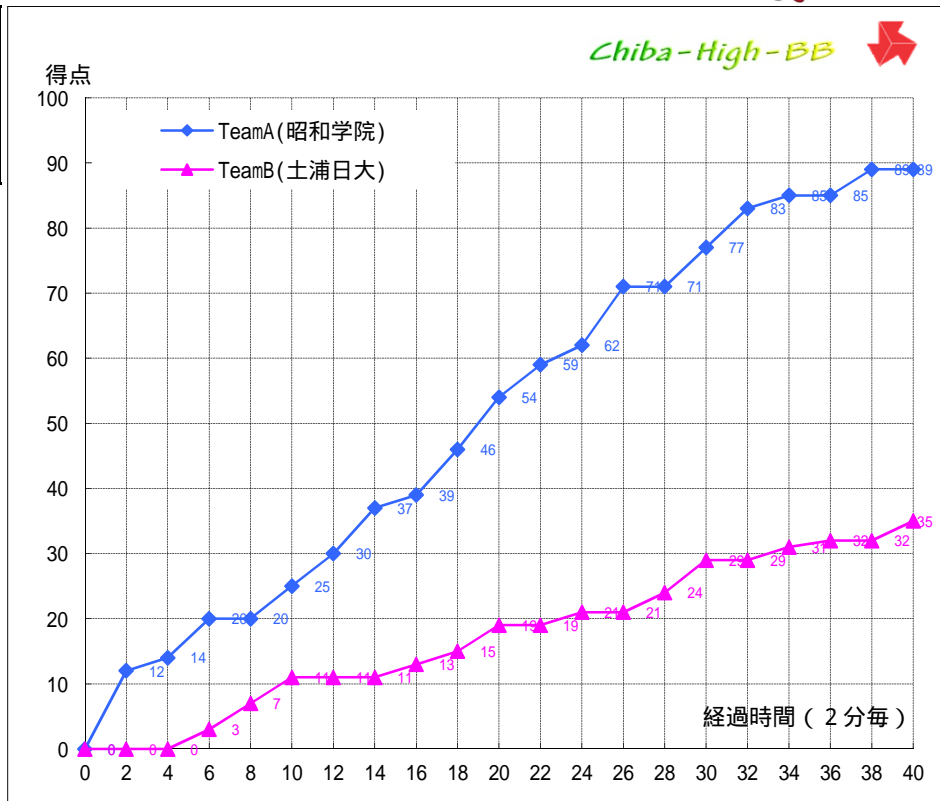

平成25年度関東高等学校バスケットボール新人大会

ALL Kantoh Rookies 2013 in Chiba

(女) 1回戦

試合日: 2014/02/08
開始時刻: 12:30~
会場: 八千代市民体育館
コート: Cコート
試合順: 第3試合(女)1回戦

Team A		Team B
昭和学院	89	土浦日大
(千葉)		(茨城)

TeamA(昭和学院)

PT	選手名	得点	シュート			反則	リバウンド			アシスト	ブロックショット	ターンオーバー
			3P	2P	フリース		off	def	計			
4	北條彩佳	9	1	3	0	1	0	3	3	2	1	1
5	佐久間涼香	4	0	2	0	1	0	0	0	0	1	1
6	渡部友里奈	9	2	1	1	0	2	2	4	0	0	7
7	山本由真	2	0	1	0	1	2	1	3	1	3	0
8	安藤礼乃	10	0	5	0	2	1	2	3	0	1	1
9	飯田雪乃	0	0	0	0	0	0	2	2	0	1	3
10	稲垣世羅	4	0	2	0	3	2	4	6	0	0	2
11	田中咲弥	0	0	0	0	0	0	0	0	0	1	2
12	赤穂さくら	14	0	6	2	0	3	4	7	0	0	2
13	山本加奈子	12	4	0	0	1	0	2	2	1	2	4
14	荻野あかり	5	1	1	0	1	0	0	0	3	0	2
15	中村美羽	16	0	8	0	1	4	3	7	0	2	2
16	亀井理美	0	0	0	0	0	1	2	3	2	0	0
17	浜詰咲良	4	0	2	0	1	0	1	1	1	1	2
18	青山遥香	0	0	0	0	0	0	0	0	0	0	0
Team / Coach:						0	9	16	25			0
合計		89	8	31	3	12	24	42	66	10	13	29

TeamB(土浦日大)

PT	選手名	得点	シュート			反則	リバウンド			アシスト	ブロックショット	ターンオーバー
			3P	2P	フリース		off	def	計			
4	越渡 結	9	2	1	1	0	1	3	4	0	0	5
5	堀川 真由	-	-	-	-	-	-	-	-	-	-	-
6	柴山 紗耶	11	1	4	0	2	0	5	5	0	0	4
7	長澤 歩未	7	0	2	3	2	0	1	1	2	0	7
8	橋場 浄香	2	0	1	0	3	0	5	5	1	0	2
9	鴨志田 葵	2	0	1	0	4	1	0	1	0	1	4
10	渡来 恭佳	2	0	1	0	0	0	0	0	0	0	0
11	小野 麻耶	2	0	0	2	0	0	0	0	0	0	0
12	梅澤 恵奈	0	0	0	0	0	1	0	1	0	0	0
13	川島 愛香	-	-	-	-	-	-	-	-	-	-	-
14	大久保 歩佳	0	0	0	0	0	0	0	0	0	0	1
15	宮内 ころこ	-	-	-	-	-	-	-	-	-	-	-
16	鈴木 結芽	-	-	-	-	-	-	-	-	-	-	-
17	吉田 里菜	-	-	-	-	-	-	-	-	-	-	-
18	久保 奈容子	-	-	-	-	-	-	-	-	-	-	-
Team / Coach:						0	8	5	13			1
合計		35	3	10	6	11	11	19	30	3	1	23

SS担当 千葉県高体連バスケットボール専門部 県立柏 柏中央 松戸国際 野田中央 女子バスケットボール部

タイムアウト	前半(1-2P)	後半(3-4P)	延1	延2	延3	延4
TeamA						
TeamB	2:57					

【戦評】

序盤から高さで勝る昭和がセンター#12赤穂と#15中村のインサイドで順調に得点を重ねるのに対し、土浦は#7長澤の1対1や#4越渡の3Pで対抗するものの、なかなか得点につながらず25対11で第1P終了。第2Pに入り土浦はゾーンプレスで活路を見出そうとするが、昭和は落ち着いたボール運びからゴールしたシュートや#7山本の3Pとブロックショットで土浦にリズムを与えず54対19で前半終了。後半に入りお互い激しいプレスディフェンスを敷いた中、ルーズボールやリバウンドを頑張った昭和が差を広げ77対29で終了。最終ピリオドも昭和の堅い守りを崩すことができずに89対35で終了。

審判	村上 恵美 / 東條 輝正 /	記入者	諫山 寿徳