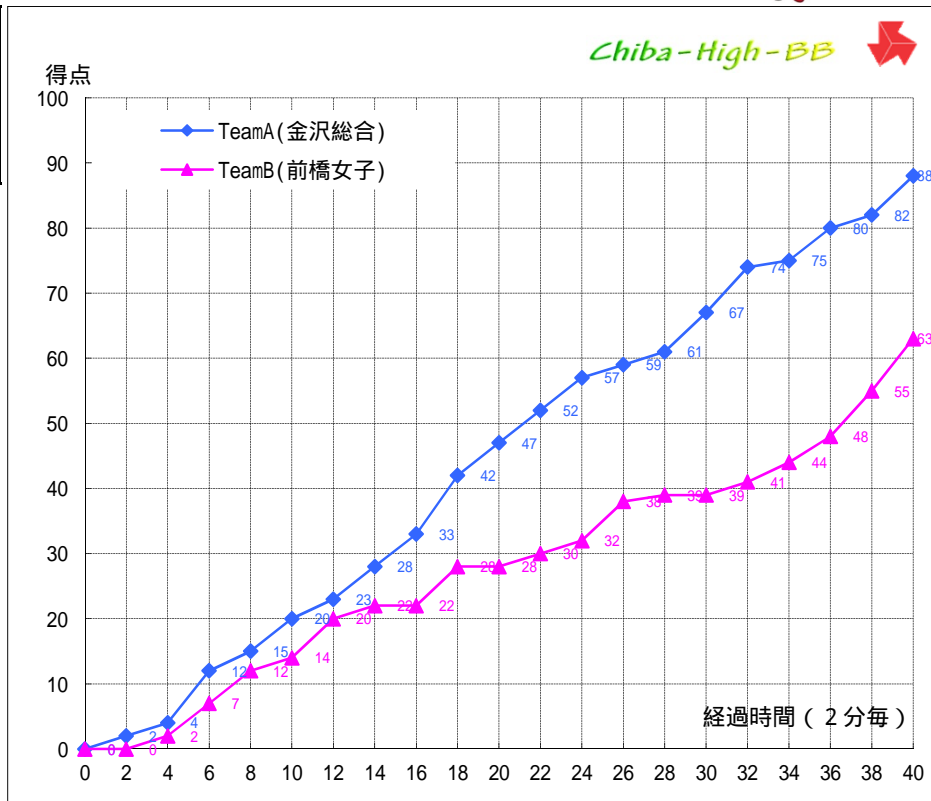

平成25年度関東高等学校バスケットボール新人大会

ALL Kantoh Rookies 2013 in Chiba

(女) 1回戦

試合日: 2014/02/08
開始時刻: 11:00~
会場: 八千代市民体育館
コート: Cコート
試合順: 第2試合(女)1回戦

Team A		Team B
金沢総合	88	前橋女子
(神奈川)		(群馬)
	<table border="1"> <tr><td>20</td><td>-</td><td>14</td></tr> <tr><td>27</td><td>-</td><td>14</td></tr> <tr><td>20</td><td>-</td><td>11</td></tr> <tr><td>21</td><td>-</td><td>24</td></tr> <tr><td></td><td></td><td></td></tr> </table>	63

TeamA(金沢総合)

PT	選手名	得点	シュート			反則	リバウンド			アシスト	ブロックショット	ターンオーバー
			3P	2P	フリース		off	def	計			
4	荒井 未翔	14	3	1	3	2	2	4	6	5	0	1
5	木山 唯	20	4	4	0	3	6	6	12	4	0	1
6	関崎 南	20	5	2	1	3	0	5	5	5	0	4
7	清田 陽香	6	1	1	1	3	2	1	3	6	0	0
8	武藤 夏海	5	0	2	1	0	2	5	7	3	3	2
9	宮脇 朋香	8	0	4	0	2	4	2	6	1	2	2
10	綴木 美波	3	0	0	3	0	1	0	1	0	1	1
11	北浦 明歩	0	0	0	0	0	0	1	1	1	0	3
12	星澤 充	2	0	1	0	0	0	2	2	1	0	1
13	沖田 純奈	8	0	2	4	1	1	1	2	0	0	3
14	鈴木 夏海	2	0	1	0	1	0	2	2	0	0	0
15	太田 星南	0	0	0	0	1	0	1	1	0	0	1
16	加賀谷 瑞菜	0	0	0	0	0	0	0	0	0	0	0
17	丹羽 深月	0	0	0	0	0	0	0	0	0	0	0
18	阿部 美音楽	-	-	-	-	-	-	-	-	-	-	-
Team / Coach:						0	1	2	3			3
合計		88	13	18	13	16	19	32	51	26	6	19

TeamB(前橋女子)

PT	選手名	得点	シュート			反則	リバウンド			アシスト	ブロックショット	ターンオーバー
			3P	2P	フリース		off	def	計			
4	窪塚 玲美	17	2	5	1	3	0	7	7	2	1	4
5	小林 珠子	14	0	5	4	1	4	7	11	3	1	5
6	藤井 三葉	9	2	1	1	2	0	3	3	2	0	3
7	大島 菜月	7	0	2	3	2	3	1	4	0	0	3
8	金子 祐稀	3	0	1	1	4	0	1	1	0	0	2
9	高柳 里紗	-	-	-	-	-	-	-	-	-	-	-
10	関口 瑛子	-	-	-	-	-	-	-	-	-	-	-
11	片岡 結女	-	-	-	-	-	-	-	-	-	-	-
12	高田 知佳	13	0	6	1	3	2	9	11	2	0	9
13	新藤 友香	-	-	-	-	-	-	-	-	-	-	-
14	川端 千裕	-	-	-	-	-	-	-	-	-	-	-
15	新井 那奈美	-	-	-	-	-	-	-	-	-	-	-
16	伊藤 萌恵	-	-	-	-	-	-	-	-	-	-	-
17	過外 真帆	-	-	-	-	-	-	-	-	-	-	-
18	濱田 万里花	-	-	-	-	-	-	-	-	-	-	-
Team / Coach:						0	0	2	2			0
合計		63	4	20	11	15	9	30	39	9	2	26

タイムアウト

	前半(1-2P)タイムアウト	後半(3-4P)タイムアウト	延1	延2	延3	延4
TeamA						
TeamB	15:26	16:09	26:53			

【戦評】

序盤、金沢総合はオールコートマンツーマン、前橋女子は3-2ゾーンでゲーム開始。試合が動き出したのは残り4分、ようやく硬さが取れてきたのかガード#6関崎の外角シュートが決まり、20対14と金沢総合6点リードで第1P終了。第2P、厳しいディフェンスからの速攻でリズムを掴んだ金沢総合は、前橋女子の3-2ゾーンを巧みなパスワークで崩しガード#6関崎やシューター#5木山などの3Pシュートで大量得点を重ねて、47対28と19点リードで前半終了。後半も流れは変わらず、前橋女子は高さを利用したポストプレーや外角シュートがことごとくはずれ得点を積めない。一方、金沢総合は終始リードを守り危なげなく初戦を突破した。

審判	望月 由希子 / 櫻田 理恵 /	記入者	巨 祐太郎