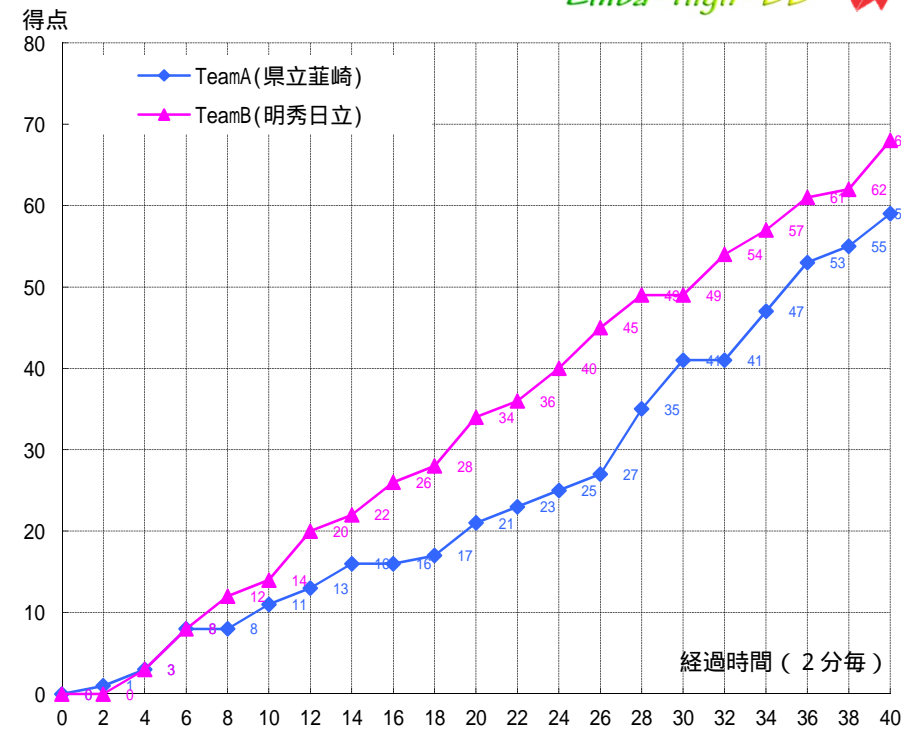

平成25年度関東高等学校バスケットボール新人大会

ALL Kantoh Rookies 2013 in Chiba

(女) 1回戦

試合日: 2014/02/08
開始時刻: 9:30~
会場: 八千代市民体育館
コート: Cコート
試合順: 第1試合(女)1回戦

Team A		Team B
県立荻崎	59	明秀日立
(山梨)		(茨城)
	<table border="1"> <tr><td>11</td><td>-</td><td>14</td></tr> <tr><td>10</td><td>-</td><td>20</td></tr> <tr><td>20</td><td>-</td><td>15</td></tr> <tr><td>18</td><td>-</td><td>19</td></tr> <tr><td></td><td></td><td></td></tr> </table>	68

TeamA(県立荻崎)

PT	選手名	得点	シュート			反則	リバウンド			アシスト	ブロックショット	ターンオーバー
			3P	2P	フリース		off	def	計			
4	島立 瑛子	21	3	6	0	3	1	3	4	3	0	6
5	逆瀬川 澄子	11	0	5	1	4	5	10	15	1	0	5
6	岩原 恵音	12	1	4	1	3	2	3	5	1	1	1
7	高橋 華	0	0	0	0	4	0	0	0	0	0	0
8	保坂 彩佳	2	0	1	0	1	0	3	3	1	0	3
9	依田 彩香	5	1	0	2	3	0	1	1	2	0	1
10	相川 莉奈	8	0	4	0	4	4	9	13	1	0	3
11	小川 友理子	-	-	-	-	-	-	-	-	-	-	-
12	秋山 美里	-	-	-	-	-	-	-	-	-	-	-
13	小林 菜由	-	-	-	-	-	-	-	-	-	-	-
14	逆瀬川 加那	-	-	-	-	-	-	-	-	-	-	-
15	三上 歩子	-	-	-	-	-	-	-	-	-	-	-
16	伊藤 夢摘美	-	-	-	-	-	-	-	-	-	-	-
17	吉川 葵	-	-	-	-	-	-	-	-	-	-	-
18	伊藤 彩香	-	-	-	-	-	-	-	-	-	-	-
Team / Coach:						0	2	2	4			4
合計		59	5	20	4	22	14	31	45	9	1	19

TeamB(明秀日立)

PT	選手名	得点	シュート			反則	リバウンド			アシスト	ブロックショット	ターンオーバー
			3P	2P	フリース		off	def	計			
4	鈴木 優香	2	0	1	0	1	0	0	0	1	0	1
5	中尾 仁美	19	0	9	1	3	1	3	4	0	6	4
6	池元 美沙希	-	-	-	-	-	-	-	-	-	-	-
7	岡田 英里	27	3	5	8	2	2	9	11	5	0	5
8	中野 愛	0	0	0	0	1	1	1	2	1	0	2
9	前田 沙綺	5	0	2	1	1	2	4	6	2	1	3
10	荷見 菜愛	0	0	0	0	0	0	0	0	0	0	0
11	佐藤 友季	0	0	0	0	0	0	0	0	0	0	0
12	山崎 彩花	0	0	0	0	0	0	0	0	0	0	1
13	大井川明日香	0	0	0	0	0	1	1	2	0	0	1
14	後藤 未来	0	0	0	0	1	0	0	0	0	0	0
15	菊地 恵里奈	13	0	5	3	0	2	2	4	5	0	1
16	真栄城紗英乃	2	0	1	0	1	0	4	4	0	0	3
17	藤井 未咲	-	-	-	-	-	-	-	-	-	-	-
18	池田 麻香	-	-	-	-	-	-	-	-	-	-	-
Team / Coach:						0	0	4	4			0
合計		68	3	23	13	10	9	28	37	14	7	21

	前半(1-2P)	後半(3-4P)	延1	延2	延3	延4
TeamA	12:15	25:43	32:34	37:30		
TeamB		33:55				

【戦評】

第1P、両チームハーフコートマンツーマンディフェンスで試合開始。序盤は両チーム硬さがあり、バスマス、シュートミスが目立つ。明秀日立は#7岡田のドライブインと#5中尾、#9前田の高さを軸に、荻崎は#5逆瀬川、#6岩原のスピードあるドライブで試合を運ぶ。(11-14)。第2P明秀日立は#5中尾#15菊地のインサイド2対2で得点リズムをつくる。対する荻崎は1対1からドライブするがディフェンスの高さにブロックされ得点できない。(21-34)で前半終了する。第3Pに入り、荻崎は#6岩原のミドルシュートやドライブイン、#4島立の3Pシュートなど速い動きから点差を詰める。(41-49)第4P追い上げムードの荻崎は#4島立のドライブイン、3Pシュートなどで頑張りを見せるが、明秀日立#7岡田が冷静にボールをさばきゲームをコントロールして試合終了となる。(59-68)明秀日立が勝利する。

審判	石原 元子 / 大網 康志 /	記入者	笈川 徹