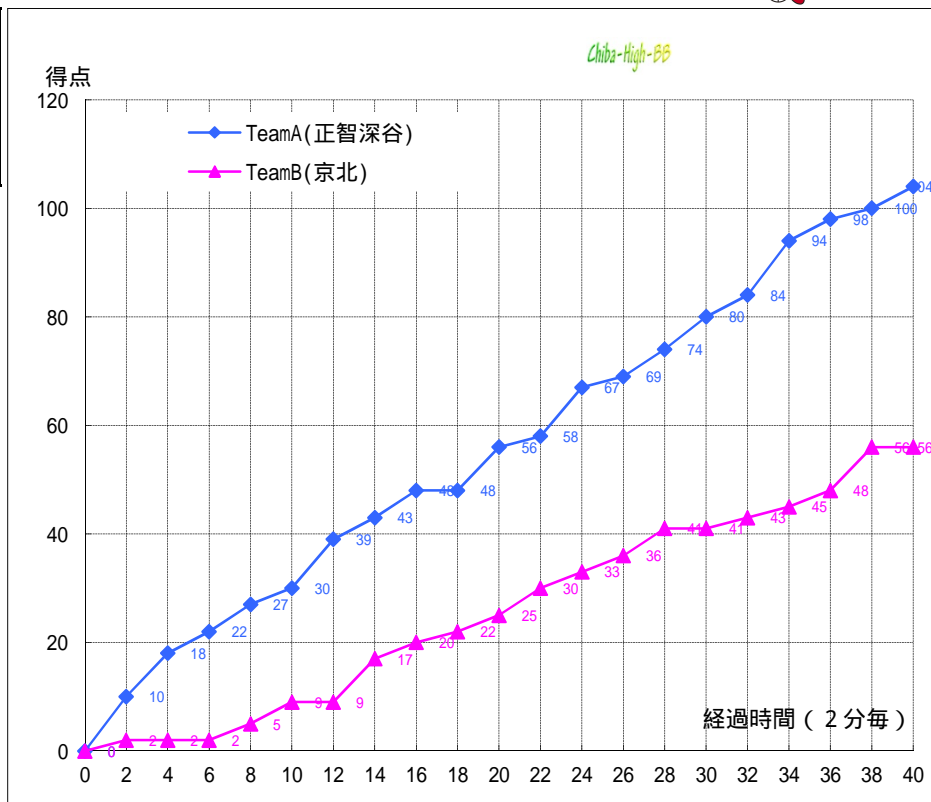

平成25年度関東高等学校バスケットボール新人大会

ALL Kantoh Rookies 2013 in Chiba

(男) 2回戦

試合日: 2014/02/08
開始時刻: 17:00~
会場: 船橋市総合体育館
コート: Bコート
試合順: 第6試合(男)2回戦

Team A		Team B
正智深谷	104	京北
(埼玉)		(東京)
	<table border="1"> <tr><td>30</td><td>-</td><td>9</td></tr> <tr><td>26</td><td>-</td><td>16</td></tr> <tr><td>24</td><td>-</td><td>16</td></tr> <tr><td>24</td><td>-</td><td>15</td></tr> <tr><td></td><td></td><td></td></tr> </table>	56

TeamA(正智深谷)

PT	選手名	得点	シュート			反則	リバウンド			アシスト	ブロックショット	ターンオーバー
			3P	2P	フリース		off	def	計			
4	波多 智也	39	1	15	6	0	-	-	0	-	-	-
5	藤本 丈洋	3	0	1	1	0	-	-	0	-	-	-
6	奥住 将人	10	2	2	0	1	-	-	0	-	-	-
7	斉藤 弥羅	31	0	14	3	3	-	-	0	-	-	-
8	村上 飛雄馬	15	5	0	0	1	-	-	0	-	-	-
9	小森 風貴	2	0	1	0	4	-	-	0	-	-	-
10	武藤 響太	-	-	-	-	-	-	-	-	-	-	-
11	野口 昂希	-	-	-	-	-	-	-	-	-	-	-
12	斉藤 博紀	-	-	-	-	-	-	-	-	-	-	-
13	木村 優太	4	0	2	0	0	-	-	0	-	-	-
14	田中洋斗	-	-	-	-	-	-	-	-	-	-	-
15	角田 琢磨	-	-	-	-	-	-	-	-	-	-	-
16	柴田 怜於	-	-	-	-	-	-	-	-	-	-	-
17	福島初紀	-	-	-	-	-	-	-	-	-	-	-
18	島村絃太	-	-	-	-	-	-	-	-	-	-	-
Team / Coach:						0	-	-	0			
合計		104	8	35	10	9	0	0	0	0	0	0

TeamB(京北)

PT	選手名	得点	シュート			反則	リバウンド			アシスト	ブロックショット	ターンオーバー
			3P	2P	フリース		off	def	計			
4	小森 敬輔	3	0	0	3	1	-	-	0	-	-	-
5	玉城 啓太	28	8	2	0	1	-	-	0	-	-	-
6	木村 詢	0	0	0	0	1	-	-	0	-	-	-
7	岡部 直貴	-	-	-	-	-	-	-	-	-	-	-
8	村田 義光	8	0	4	0	3	-	-	0	-	-	-
9	福元 偉	3	1	0	0	2	-	-	0	-	-	-
10	吉田 勇斗	0	0	0	0	0	-	-	0	-	-	-
11	小林 汰雅	12	2	3	0	1	-	-	0	-	-	-
12	山内 大樹	0	0	0	0	0	-	-	0	-	-	-
13	天利 優介	2	0	1	0	3	-	-	0	-	-	-
14	原口 衛	-	-	-	-	-	-	-	-	-	-	-
15	茨城 博晃	0	0	0	0	1	-	-	0	-	-	-
16	吉田 博紀	-	-	-	-	-	-	-	-	-	-	-
17	市原大河	-	-	-	-	-	-	-	-	-	-	-
18	川田 元	-	-	-	-	-	-	-	-	-	-	-
Team / Coach:						0	-	-	0			
合計		56	11	10	3	13	0	0	0	0	0	0

タイムアウト	前半(1-2P)	後半(3-4P)	延1	延2	延3	延4
TeamA	19:38	-	-	-	-	-
TeamB	3:30	17:01	28:20	39:00	-	-

【戦評】

お互いハーフコートマンツーマンで試合開始。立ち上がり京北はターンオーバーを繰り返してしまふ。その隙を正智深谷は見逃さず、#8村上の連続3Pなどで一気に突き放す。その後も京北は正智深谷のディフェンスを崩せず30対9という大差で第1Pを終える。第2P、京北は速い展開に持ち込みたいが、正智深谷にことごとくりバウンドを奪われ非常に苦しい展開が続く。得点差は更に広がり、56対25で前半終了。後半入っても流れは変わらずじりじりと点差が開いていく。終始リバウンドを支配した正智深谷が104対56で大勝し準決勝に駒を進めた。

審判	二宮 隆二 / 中島弘幸 /

記入者	五十畑 貴生