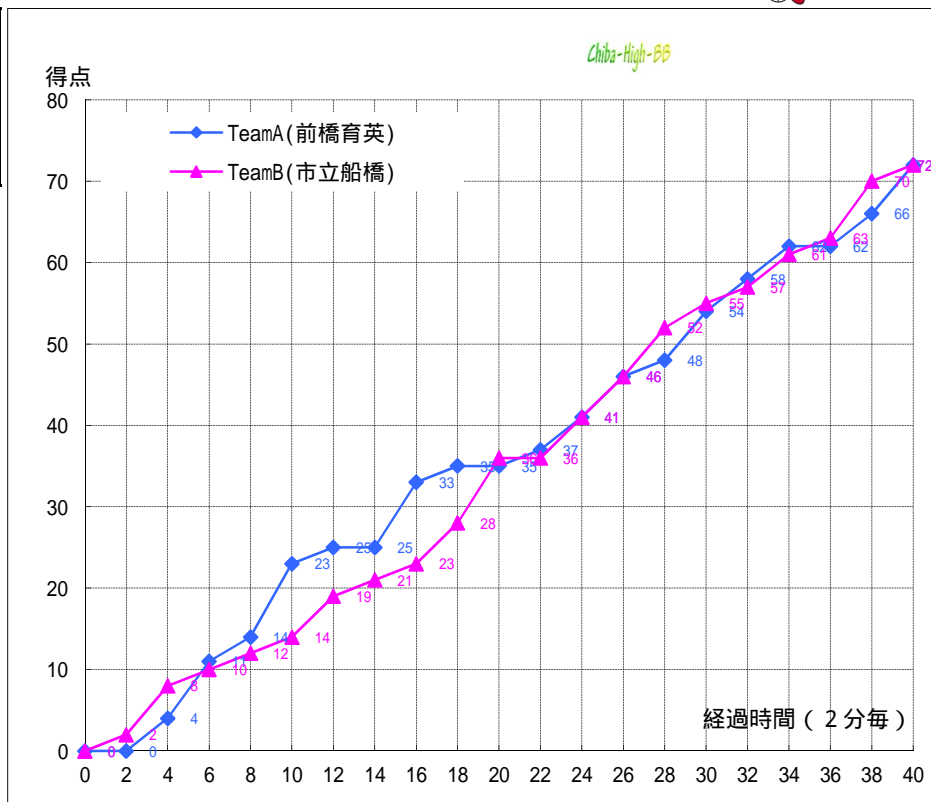

平成25年度関東高等学校バスケットボール新人大会

ALL Kantoh Rookies 2013 in Chiba

(男) 2 回戦

試合日: 2014/02/08
開始時刻: 17:00~
会場: 船橋市総合体育館
コート: Aコート
試合順: 第6試合(男)2回戦

Team A		Team B
前橋育英	79	市立船橋
(群馬)	<table border="1"> <tr><td>23</td><td>-</td><td>14</td></tr> <tr><td>12</td><td>-</td><td>22</td></tr> <tr><td>19</td><td>-</td><td>19</td></tr> <tr><td>18</td><td>-</td><td>17</td></tr> <tr><td>7</td><td>-</td><td>8</td></tr> </table>	80
		(千葉)

TeamA(前橋育英)

PT	選手名	得点	シュート			反則	リバウンド			アシスト	ブロックショット	ターンオーバー
			3P	2P	フリース		off	def	計			
4	久岡 幸太郎	22	3	6	1	0	-	-	0	-	-	-
5	田中 亮多	7	0	3	1	3	-	-	0	-	-	-
6	熊谷 隼斗	10	0	4	2	3	-	-	0	-	-	-
7	櫻井 啓翔	2	0	1	0	0	-	-	0	-	-	-
8	木嶋 翔	12	2	3	0	4	-	-	0	-	-	-
9	熊谷 航	26	3	7	3	4	-	-	0	-	-	-
10	北澤 捷人	-	-	-	-	-	-	-	-	-	-	-
11	高倉 大輝	0	0	0	0	0	-	-	0	-	-	-
12	櫻井 大暉	0	0	0	0	1	-	-	0	-	-	-
13	伊藤 徹哉	-	-	-	-	-	-	-	-	-	-	-
14	水尻 真世	-	-	-	-	-	-	-	-	-	-	-
15	嶋田 正治	-	-	-	-	-	-	-	-	-	-	-
16	萩原 皓介	-	-	-	-	-	-	-	-	-	-	-
17	高橋 伸吾	-	-	-	-	-	-	-	-	-	-	-
18	鎌田 真之介	-	-	-	-	-	-	-	-	-	-	-
Team / Coach:						0	0	0	0			0
合計		79	8	24	7	15	0	0	0	0	0	0

TeamB(市立船橋)

PT	選手名	得点	シュート			反則	リバウンド			アシスト	ブロックショット	ターンオーバー
			3P	2P	フリース		off	def	計			
4	戸田 貴太	8	0	4	0	3	-	-	0	-	-	-
5	川島 翔吾	-	-	-	-	-	-	-	-	-	-	-
6	平良 彰吾	15	1	5	2	5	-	-	0	-	-	-
7	青木 太一	27	0	9	9	2	-	-	0	-	-	-
8	杉田 涼	9	1	3	0	2	-	-	0	-	-	-
9	川上 海斗	12	2	2	2	2	-	-	0	-	-	-
10	岡野 直樹	9	0	3	3	0	-	-	0	-	-	-
11	渡辺 和人	-	-	-	-	-	-	-	-	-	-	-
12	畠山 大	0	0	0	0	0	-	-	0	-	-	-
13	伊藤 弘紀	-	-	-	-	-	-	-	-	-	-	-
14	白井 虎太郎	0	0	0	0	0	-	-	0	-	-	-
15	邱 文昊	-	-	-	-	-	-	-	-	-	-	-
16	相馬 大輔	-	-	-	-	-	-	-	-	-	-	-
17	菅原 幸人	-	-	-	-	-	-	-	-	-	-	-
18	須田 恵哉	-	-	-	-	-	-	-	-	-	-	-
Team / Coach:						0	0	0	0			0
合計		80	4	26	16	14	0	0	0	0	0	0

タイムアウト	前半(1-2'リブド)	後半(3-4'リブド)	延1	延2	延3	延4
TeamA		27:23 | 38:35	44:10			
TeamB		32:28 | 39:45				

【戦評】
前橋育英、2-3ゾーン、市立船橋、ハーフコートマンツーマンディフェンスでスタートしたが、互いにリズムがとれず、先に前橋育英がディフェンスをマンツーマンにして市船#7青木のマークを厳しくした。前橋育英は#9熊谷の3Pで波に乗り23対14で第1P終了。第2Pに入り、市船はディフェンスを2-3のゾーンに変え、相手のリズムを崩し、前半終了間際、市船は#6平良のシュートで36対35と逆転に成功して折り返す。第3P、市船は前橋育英#9熊谷を寄せかかすが、#4久岡、#8木嶋のシュートが決まり、1点差に迫る。第4P残り20秒前橋育英#4久岡の3Pで同点になり、延長に入る。延長に入っても一進一退の攻防が続き、前橋育英#9熊谷のシュートがはずれ80対79で市立船橋が明日の準決勝に進んだ。

審判	山崎 雅洋 / 荻野 健 /	記入者	岩崎 洋和