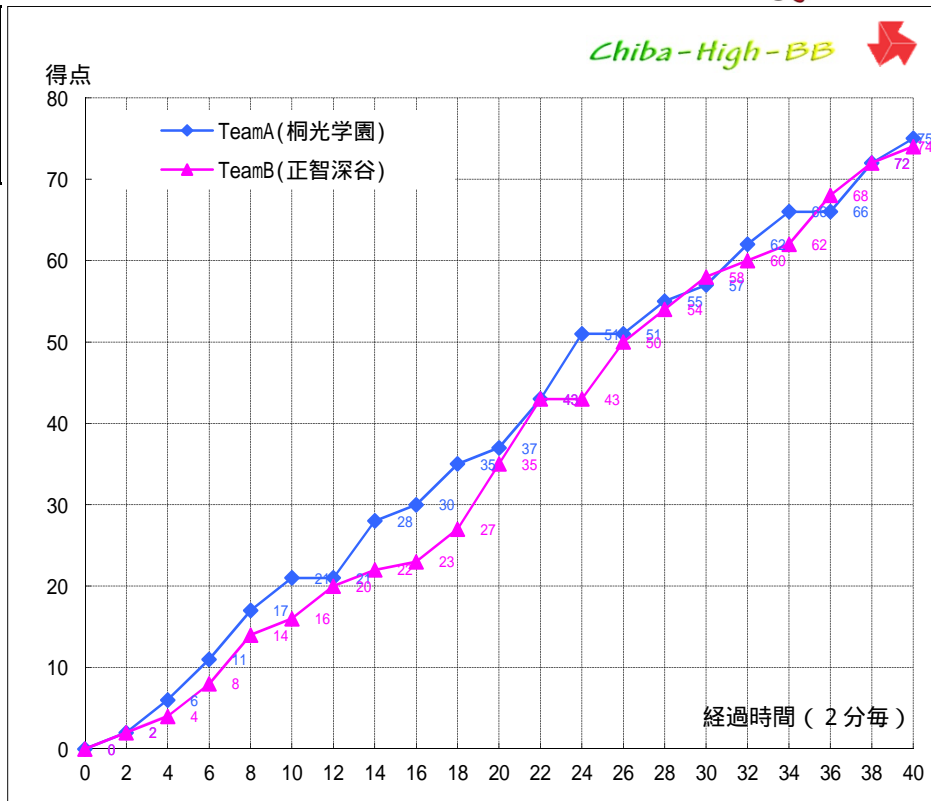

平成25年度関東高等学校男子バスケットボール大会
兼 第67回関東高等学校男子バスケットボール選手権大会

ALL Kantoh Boys 2013 in Hunabashi 01A2

(Aブロック) 1回戦

試合日: 2013/06/01
開始時刻: 11:05~
会場: 船橋市総合体育館
コート: Aコート
試合順: 第2試合(Aブロック) 1回戦

Team A		Team B
桐光学園	75	正智深谷
(神奈川県)		(埼玉県)

TeamA(桐光学園)

PT	選手名	得点	シュート			反則	リバウンド			アシスト	ブロックショット	ターンオーバー
			3P	2P	フリース		off	def	計			
4	岩坪 康太郎	18	0	9	0	1	1	4	5	4	0	1
5	齋藤 拓実	1	0	0	1	2	0	4	4	6	2	2
6	日野 翔太	24	1	10	1	1	6	7	13	0	1	1
7	堀口 大翼	16	2	5	0	3	1	1	2	0	1	1
8	鈴木 基弘	0	0	0	0	1	0	1	1	1	0	0
9	越馬 悠介	10	0	5	0	1	1	8	9	0	0	1
10	宮永 崇史	-	-	-	-	-	-	-	-	-	-	-
11	海野 良輔	-	-	-	-	-	-	-	-	-	-	-
12	小林 拓	0	0	0	0	2	0	0	0	2	1	4
13	松野 詩夕	0	0	0	0	0	0	1	1	0	0	0
14	松葉 拓斗	4	0	2	0	2	1	0	1	0	0	2
15	佐々木 隆成	0	0	0	0	2	0	0	0	0	0	2
16	草野 佑太	-	-	-	-	-	-	-	-	-	-	-
17	伊藤 大地	-	-	-	-	-	-	-	-	-	-	-
18	柳澤 優	2	0	1	0	0	0	0	0	0	0	2
Team / Coach:						0	2	7	9			1
合計		75	3	32	2	15	12	33	45	13	5	16

TeamB(正智深谷)

PT	選手名	得点	シュート			反則	リバウンド			アシスト	ブロックショット	ターンオーバー
			3P	2P	フリース		off	def	計			
4	青木 和希	2	0	1	0	1	0	0	0	0	0	0
5	亀山 裕樹	-	-	-	-	-	-	-	-	-	-	-
6	亀山 和樹	8	2	1	0	2	1	6	7	0	0	4
7	小山 司	24	0	11	2	1	3	3	6	4	0	4
8	金井塚 優樹	9	1	2	2	2	4	5	9	1	0	1
9	波多 智也	25	0	11	3	1	3	6	9	0	1	3
10	藤本 丈洋	-	-	-	-	-	-	-	-	-	-	-
11	斉藤 弥羅	-	-	-	-	-	-	-	-	-	-	-
12	飯田 絢介	5	1	1	0	2	1	1	2	2	0	1
13	小飯塚 涼	-	-	-	-	-	-	-	-	-	-	-
14	木村 優太	-	-	-	-	-	-	-	-	-	-	-
15	森 黄州	1	0	0	1	0	0	1	1	0	0	1
16	奥住 将人	-	-	-	-	-	-	-	-	-	-	-
17	小森 風貴	0	0	0	0	1	0	2	2	1	0	3
18	村上 飛雄馬	-	-	-	-	-	-	-	-	-	-	-
Team / Coach:						-	1	2	3			4
合計		74	4	27	8	10	13	26	39	8	1	17

タイムアウト	前半(1-2クォーター)	後半(3-4クォーター)	延1	延2	延3	延4
TeamA	0:39	8:50	39:45			
TeamB	7:09	9:40	24:46	39:25	39:51	

【戦評】

序盤、両チームとも速攻を持ち味として、一進一退の攻防。桐光学園はドライブインから合わせのプレーで得点を重ね、21対16と5点リードで第1P終了。第2P正智深谷はタイトなディフェンスとモーションオフenseで応戦し、37対35と2点差まで詰め寄る。後半、お互いにタイトなオールコートマンツーマンディフェンスでどちらも譲らぬ展開が続く。一時、正智深谷は2年生エースの#9波多の活躍でリードを奪うも桐光学園は途中出場のガード#5齋藤が落ち着いたゲーム展開を見せる。第4P残り9.5秒桐光学園の#5齋藤がドライブインからのプレーでシュートファウルを誘い、2投目フリースローを沈めた。これが決勝点となり、73対72で桐光学園が勝利した。

審判	稲葉 威 / 大川 尚 /

記入者	巨 祐太郎