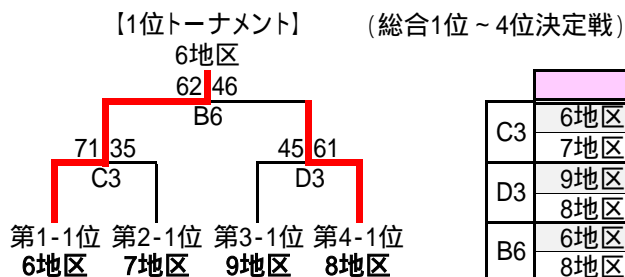

第2	3地区	7地区	11地区	順位
3地区		41-70 x	65-51	1勝 3位
7地区	70-41		48-62 x	1勝 1位
11地区	51-65 x	62-48		1勝 2位

	1Q	2Q	3Q	4Q	OT	Total
B1	3地区	16	19	21	9	65
	11地区	8	14	8	21	51
B3	7地区	14	10	13	11	48
	11地区	19	10	26	7	62
B5	3地区	14	11	8	8	41
	7地区	28	14	9	19	70

第3	9地区	2地区	10地区	順位
9地区		71-45	57-32	2勝 1位
2地区	45-71 x		47-72 x	0勝 3位
10地区	32-57 x	72-47		1勝 2位

	1Q	2Q	3Q	4Q	OT	Total
C1	9地区	15	9	15	18	57
	10地区	12	7	6	7	32
C3	2地区	14	12	12	9	47
	10地区	18	21	16	17	72
C5	9地区	13	28	17	13	71
	2地区	6	11	15	13	45

第4	8地区	4地区	5地区	順位
8地区		60-60	58-39	1勝1分 1位
4地区	60-60		40-36	1勝1分 2位
5地区	39-58 x	36-40 x		0勝 3位

	1Q	2Q	3Q	4Q	OT	Total
D1	8地区	16	14	12	16	58
	5地区	4	11	14	10	39
D3	4地区	14	15	6	5	40
	5地区	5	9	8	14	36
D5	8地区	16	18	12	14	60
	4地区	12	20	14	14	60

第1地区	京葉エリア
第2地区	南房総市エリア
第3地区	外房エリア
第4地区	海匝エリア
第5地区	成田富里佐倉エリア
第6地区	習志野八千代四街道エリア
第7地区	千葉市南部エリア
第8地区	千葉市北部海浜エリア
第9地区	船橋白井鎌ヶ谷エリア
第10地区	市川浦安エリア
第11地区	松戸流山野田エリア
第12地区	我孫子柏エリア

予選リーグにおいて勝率が同率の場合
リーグ内の得失点差・総得点で順位を
決定した。