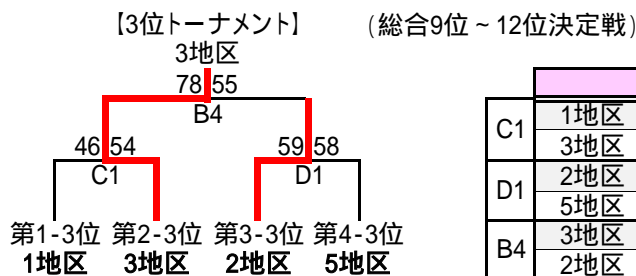

第4	8地区	4地区	5地区	順位
8地区		60-60	58-39	1勝1分 1位
4地区	60-60		40-36	1勝1分 2位
5地区	39-58 x	36-40 x		0勝 3位

	1Q	2Q	3Q	4Q	OT	Total
D1	8地区	16	14	12	16	58
	5地区	4	11	14	10	39
D3	4地区	14	15	6	5	40
	5地区	5	9	8	14	36
D5	8地区	16	18	12	14	60
	4地区	12	20	14	14	60

第1地区	京葉エリア
第2地区	南房総市エリア
第3地区	外房エリア
第4地区	海匝エリア
第5地区	成田富里佐倉エリア
第6地区	習志野八千代四街道エリア
第7地区	千葉市南部エリア
第8地区	千葉市北部海浜エリア
第9地区	船橋白井鎌ヶ谷エリア
第10地区	市川浦安エリア
第11地区	松戸流山野田エリア
第12地区	我孫子柏エリア

予選リーグにおいて勝率が同率の場合
リーグ内の得失点差・総得点で順位を
決定した。

	1Q	2Q	3Q	4Q	OT	Total
C3	6地区	17	22	21	11	71
	7地区	6	5	12	12	35
D3	9地区	5	14	8	18	45
	8地区	12	12	19	18	61
B6	6地区	17	13	16	16	62
	8地区	11	8	10	17	46
D6	7地区	11	8	15	13	47
	9地区	12	13	2	21	48

	1Q	2Q	3Q	4Q	OT	Total
C2	12地区	16	14	11	8	49
	11地区	21	16	19	12	68
D2	10地区	10	20	7	24	61
	4地区	17	7	8	5	37
B5	11地区	6	12	5	11	34
	10地区	16	12	10	17	55
D5	12地区	13	24	15	13	65
	4地区	17	12	12	17	58

	1Q	2Q	3Q	4Q	OT	Total
C1	1地区	10	10	14	12	46
	3地区	12	14	16	12	54
D1	2地区	16	12	11	15	59
	5地区	13	15	17	9	58
B4	3地区	28	14	23	13	78
	2地区	11	12	17	15	55
D4	1地区	17	11	13	10	51
	5地区	4	19	13	14	50

- 【総合成績】
- 1位 第6地区 習志野八千代四街道エリア
 - 2位 第8地区 千葉市北部海浜エリア
 - 3位 第9地区 船橋白井鎌ヶ谷エリア
 - 4位 第7地区 千葉市南部エリア