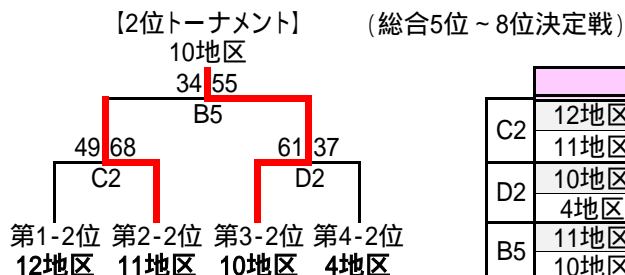

第3	9地区	2地区	10地区	順位
9地区		71-45	57-32	2勝 1位
2地区	45-71 x		47-72 x	0勝 3位
10地区	32-57 x	72-47		1勝 2位

	1Q	2Q	3Q	4Q	OT	Total
C1	9地区	15	9	15	18	57
	10地区	12	7	6	7	32
C3	2地区	14	12	12	9	47
	10地区	18	21	16	17	72
C5	9地区	13	28	17	13	71
	2地区	6	11	15	13	45

第4	8地区	4地区	5地区	順位
8地区		60-60	58-39	1勝1分 1位
4地区	60-60		40-36	1勝1分 2位
5地区	39-58 x	36-40 x		0勝 3位

	1Q	2Q	3Q	4Q	OT	Total
D1	8地区	16	14	12	16	58
	5地区	4	11	14	10	39
D3	4地区	14	15	6	5	40
	5地区	5	9	8	14	36
D5	8地区	16	18	12	14	60
	4地区	12	20	14	14	60

第1地区	京葉エリア
第2地区	南房総市エリア
第3地区	外房エリア
第4地区	海匝エリア
第5地区	成田富里佐倉エリア
第6地区	習志野八千代四街道エリア
第7地区	千葉市南部エリア
第8地区	千葉市北部海浜エリア
第9地区	船橋白井鎌ヶ谷エリア
第10地区	市川浦安エリア
第11地区	松戸流山野田エリア
第12地区	我孫子柏エリア

予選リーグにおいて勝率が同率の場合
リーグ内の得失点差・総得点で順位を
決定した。

	1Q	2Q	3Q	4Q	OT	Total
C3	6地区	17	22	21	11	71
	7地区	6	5	12	12	35
D3	9地区	5	14	8	18	45
	8地区	12	12	19	18	61
B6	6地区	17	13	16	16	62
	8地区	11	8	10	17	46
D6	7地区	11	8	15	13	47
	9地区	12	13	2	21	48

	1Q	2Q	3Q	4Q	OT	Total
C2	12地区	16	14	11	8	49
	11地区	21	16	19	12	68
D2	10地区	10	20	7	24	61
	4地区	17	7	8	5	37
B5	11地区	6	12	5	11	34
	10地区	16	12	10	17	55
D5	12地区	13	24	15	13	65
	4地区	17	12	12	17	58