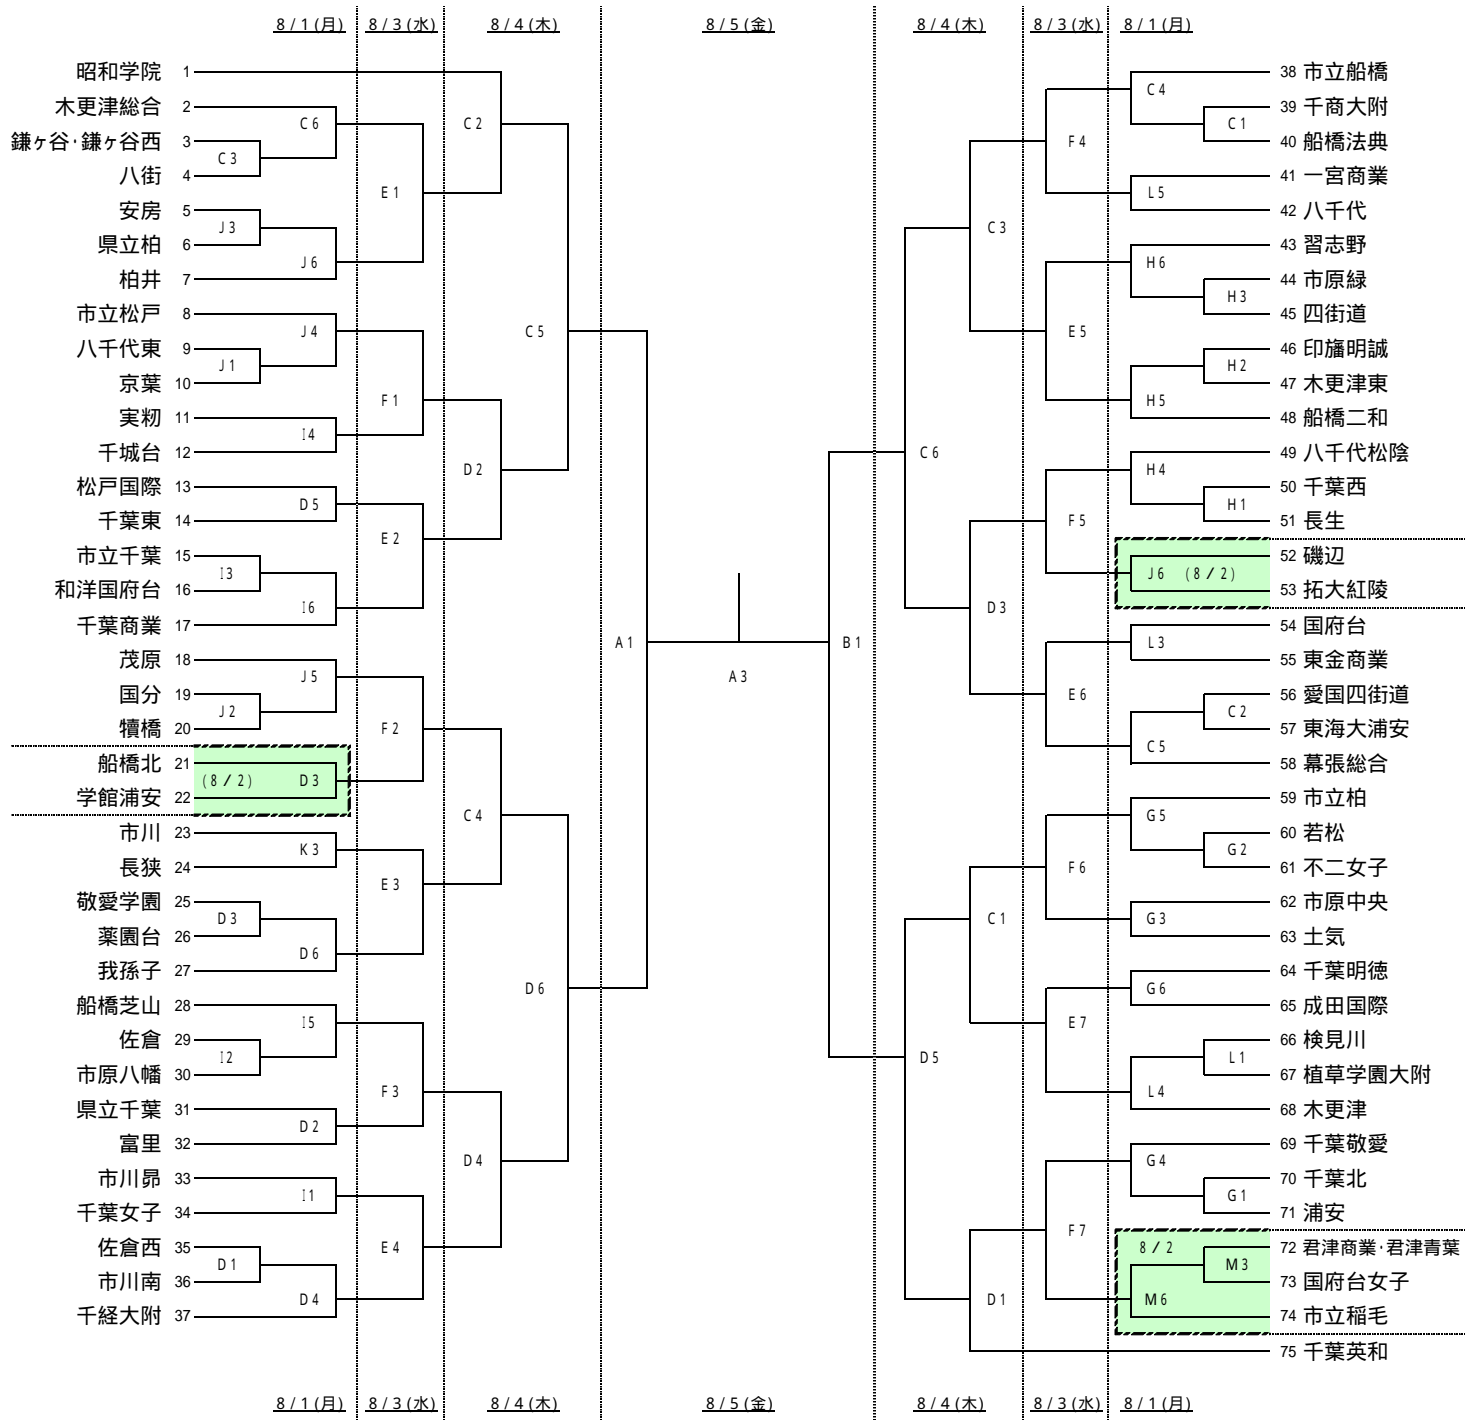

平成23年度千葉県高校1年生大会組合せ

[女子]

【試合時間】

- A・B 県総合センター体育館
  - C・D 千葉公園体育館
  - E・F 千葉経済大学附属高等学校
  - G・H 県立土気高等学校
  - I・J 県立千城台高等学校
  - K・L 県立千葉南高等学校
  - M・N 市立稲毛高等学校
  - O・P 県立泉高等学校
- 第1試合 9:00~  
第2試合 10:20~  
第3試合 11:40~  
第4試合 13:00~  
第5試合 14:20~  
第6試合 15:40~  
第7試合 17:00~

1. 第1ゲームのオフィシャルは、第3ゲームのチームをお願いします。  
なお、最終日は第2ゲームのチームをお願いします。

2. 競技時間は、全試合、8分クォーターで行います。  
(クォータータイム1分、ハーフタイム8分、延長時限3分)