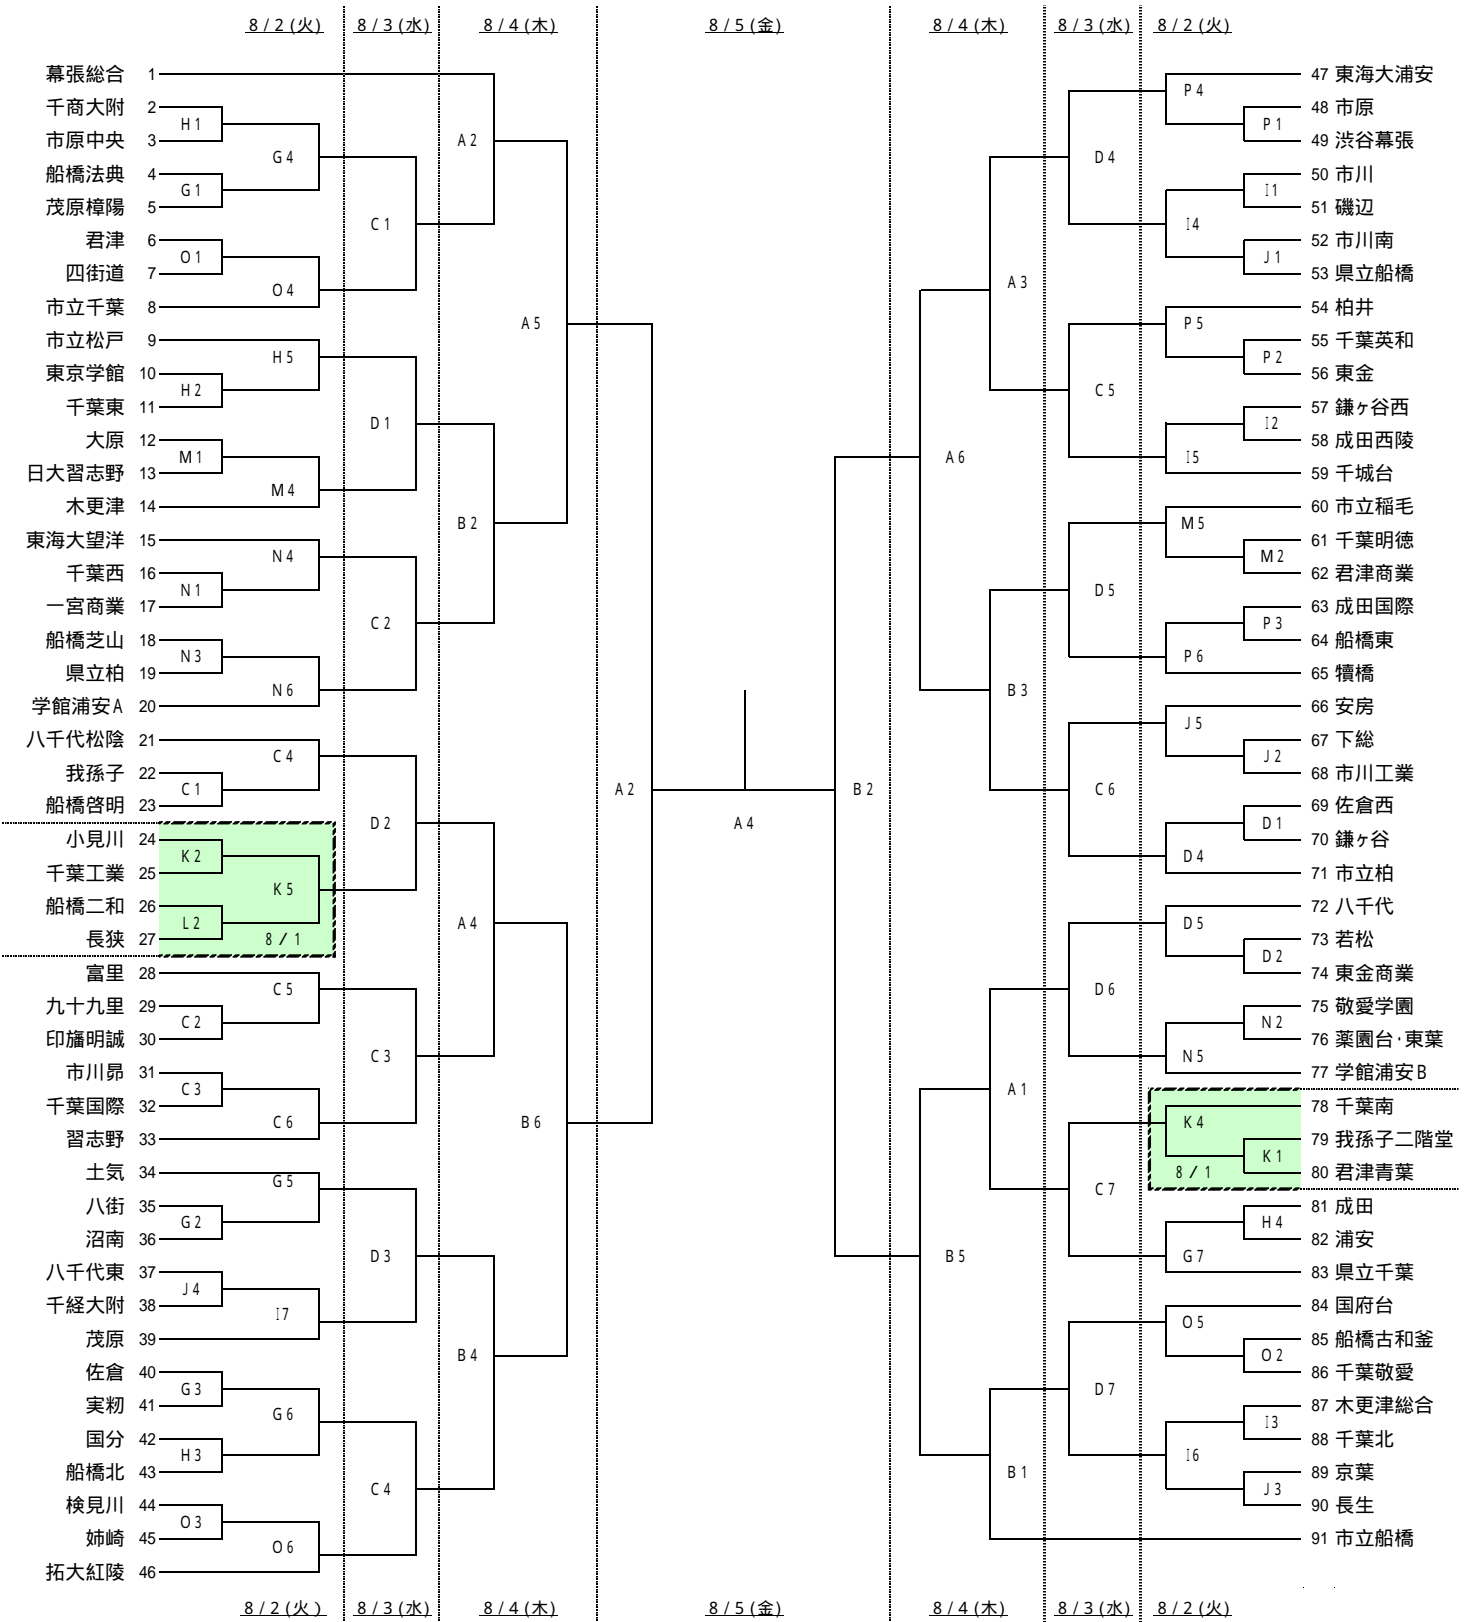

平成23年度千葉県高校1年生大会組合せ

[男子]

- A・B 県総合ｽﾈｰｸﾀﾞｰ体育館
- C・D 千葉公園体育館
- E・F 千葉経済大学附属高等学校
- G・H 県立土気高等学校
- I・J 県立千城台高等学校
- K・L 県立千葉南高等学校
- M・N 市立稲毛高等学校
- O・P 県立泉高等学校

【試合時間】

- 第1試合 9 : 00 ~
- 第2試合 10 : 20 ~
- 第3試合 11 : 40 ~
- 第4試合 13 : 00 ~
- 第5試合 14 : 20 ~
- 第6試合 15 : 40 ~
- 第7試合 17 : 00 ~

1. 第1ゲームのオフィシャルは、第3ゲームのチームにお願いします。  
 なお、最終日は第2ゲームのチームをお願いします。

2. 競技時間は、全試合、8分クォーターで行います。  
 (クォータータイム1分、ハーフタイム8分、延長時間3分)