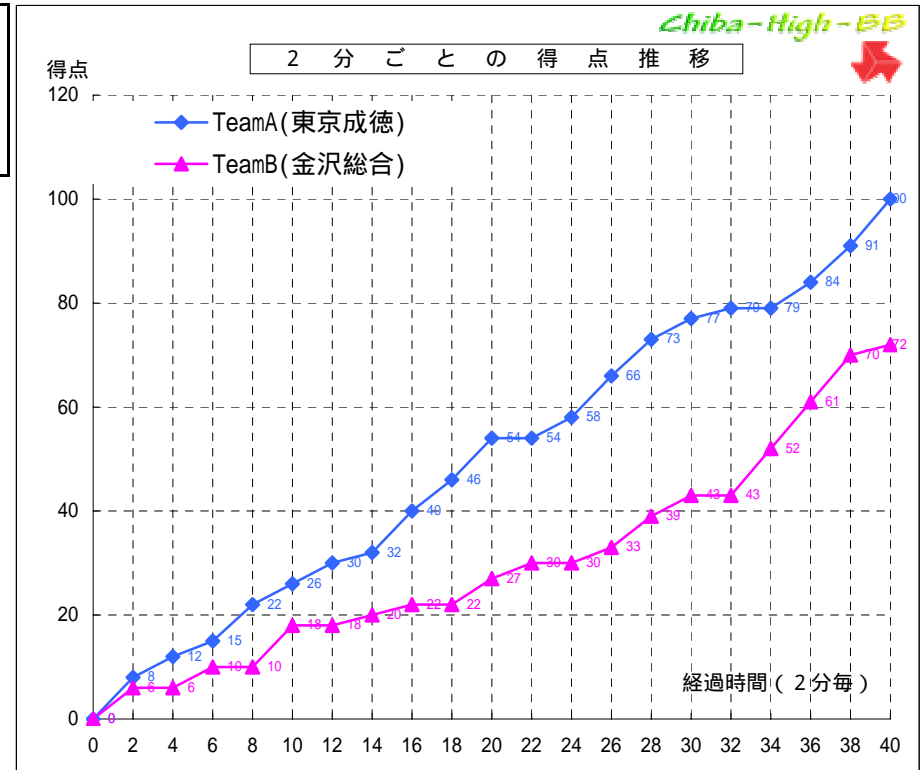

平成21年度関東高等学校女子バスケットボール選手権大会
兼 第63回関東高等学校女子バスケットボール選手権大会

All Kantoh '09 Girls in Chiba

14M4

(Aブロック)決勝

試合日: 2009/06/14
開始時刻: 14:55~
会場: 船橋市総合体育館
コート: Mコート
試合順: 第4試合(Aブロック)決勝

Team A		Team B
東京成徳	100	72
(東京都)		(神奈川県)

TeamA(東京成徳)

PT	選手名	得点	3P イト			反則	リバウンド			アシスト	ブロックショット	ターンオーバー
			成	成	成		off	def	計			
4	金子 実由紀	11	1	2	4	1	0	4	4	6	0	3
5	山本 千夏	19	1	6	4	2	1	4	5	2	0	1
6	篠原 恵	22	0	10	2	2	0	6	6	0	3	3
7	石原 愛子	13	0	5	3	1	2	6	8	1	0	0
8	小山 結佳	1	0	0	1	1	1	1	2	0	0	1
9	小島 つばさ	2	0	1	0	2	0	0	0	0	1	0
10	柳 館 祐	8	0	3	2	1	4	3	7	0	0	3
11	伊沢 なつみ	0	0	0	0	0	0	0	0	0	0	1
12	小林 麻衣	5	0	1	3	0	0	1	1	1	0	0
13	森 木乃美	6	0	3	0	2	2	3	5	1	0	1
14	鈴木 静香	1	0	0	1	1	0	1	1	0	1	0
15	鈴木 朋美	-	-	-	-	-	-	-	-	-	-	-
16	赤木 南	5	0	2	1	0	1	0	1	0	0	1
17	三上 京子	2	0	1	0	1	0	0	0	0	1	2
18	根岸 夢	5	0	1	3	0	2	1	3	1	0	3
Team / Coach:						0	0	1	1			1
合計		100	2	35	24	14	13	31	44	12	6	19

TeamB(金沢総合)

PT	選手名	得点	3P イト			反則	リバウンド			アシスト	ブロックショット	ターンオーバー
			成	成	成		off	def	計			
4	小原 みなみ	8	0	4	0	2	3	1	4	1	0	1
5	柳瀬 さつき	7	1	2	0	5	1	1	2	0	0	2
6	篠崎 澗	7	1	2	0	2	1	5	6	1	0	2
7	宮澤 夕貴	12	0	4	4	2	2	3	5	0	1	4
8	永山 祐佳	0	0	0	0	2	1	1	2	0	0	0
9	則本 真奈	0	0	0	0	3	0	0	0	0	0	1
10	岡村 郁美	2	0	1	0	2	0	0	0	0	1	0
11	井関 夏美	11	1	4	0	4	1	0	1	1	0	3
12	酒井 愛	0	0	0	0	1	2	0	2	0	0	0
13	小平 優樹	10	2	2	0	2	0	1	1	0	0	2
14	河瀬 ひとみ	6	0	3	0	1	3	3	6	0	0	2
15	小峰 歩	1	0	0	1	2	0	1	1	0	0	0
16	五十嵐 えり	-	-	-	-	-	-	-	-	-	-	-
17	吉越 理恵	8	2	1	0	1	1	0	1	1	0	0
18	鬼丸 由美	0	0	0	0	0	0	0	0	0	0	2
Team / Coach:						0	1	0	1			3
合計		72	7	23	5	29	16	16	32	4	2	19

タイムアウト

	前半(1-2P)リフト	後半(3-4P)リフト	延1	延2	延3	延4
TeamA						
TeamB						

【戦評】

成徳、#6篠原の高さを活かした攻めとリバウンドを支配。金沢粘るも成徳のリードで第1Pが終わる。第2P、#6篠原の小さなミスもあるが確実な得点。全体的に高さがある成徳にオフェンスに苦しむ金沢は大事なところでトラヴェリングを重ね、9回のターンオーバーがあった。
第3P、金沢のディフェンスでのファールが多くなる。成徳はスタートメンバーを下げ、積極的に選手交代、控えのメンバーを起用する。両チームタイムアウトを1回も積らずゲームは終了。成徳の#6篠原、#7石原の活躍が目立つゲームであった。

主審	安富 朗	副審	穴倉 陵太	記入者	松尾 健一