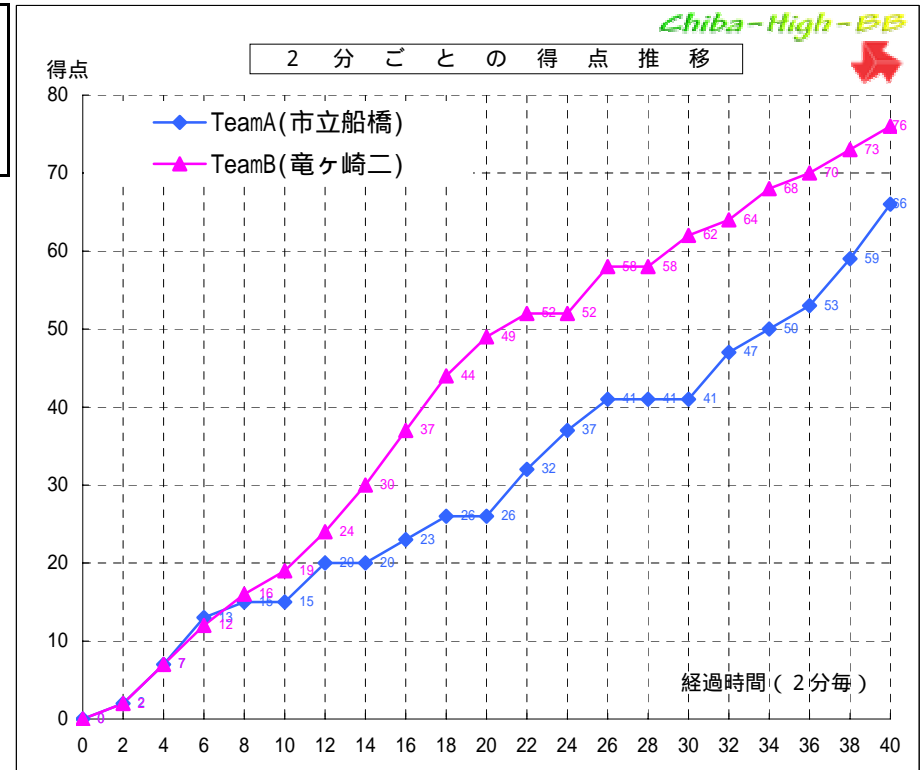

平成21年度関東高等学校女子バスケットボール選手権大会
兼 第63回関東高等学校女子バスケットボール選手権大会

All Kantoh '09 Girls in Chiba

14M3

(Bブロック)決勝

試合日: 2009/06/14
開始時刻: 13:20~
会場: 船橋市総合体育館
コート: Mコート
試合順: 第3試合(Bブロック)決勝

Team A		Team B	
市立船橋	66	76	竜ヶ崎二
(千葉県)			(茨城県)

TeamA(市立船橋)

PT	選手名	得点	3P イト			反則	リバウンド			アシスト	ブロックショット	ターンオーバー
			成	成	成		off	def	計			
4	森 この実	9	3	0	0	3	1	2	3	0	0	3
5	齊藤 真菜	3	0	1	1	3	1	5	6	2	0	2
6	原田 小巻	8	0	4	0	3	0	1	1	2	0	1
7	花島 智美	6	2	0	0	1	0	4	4	0	1	1
8	横山 真理	0	0	0	0	0	0	4	4	0	0	2
9	池田 佳奈	3	1	0	0	2	0	0	0	1	0	0
10	- 西村 萌夏	-	-	-	-	-	-	-	-	-	-	-
11	- 田沼 美穂	-	-	-	-	-	-	-	-	-	-	-
12	- 堀 安紗美	-	-	-	-	-	-	-	-	-	-	-
13	成田 祐美	2	0	1	0	1	1	0	1	0	0	0
14	菅原 美代江	8	1	2	1	3	3	1	4	0	0	1
15	森 彩香	2	0	1	0	2	2	6	8	4	0	4
16	小出 ひでみ	0	0	0	0	1	3	1	4	1	0	2
17	地頭蘭 佐保理	4	0	2	0	2	3	1	4	1	0	5
18	鈴木 沙理	21	6	1	1	1	0	0	0	0	0	0
Team / Coach:						0	1	2	3			0
合計		66	13	12	3	22	15	27	42	11	1	21

TeamB(竜ヶ崎二)

PT	選手名	得点	3P イト			反則	リバウンド			アシスト	ブロックショット	ターンオーバー
			成	成	成		off	def	計			
4	- 栗山 彩	-	-	-	-	-	-	-	-	-	-	-
5	- 高橋 梓未	-	-	-	-	-	-	-	-	-	-	-
6	- 南房 未里	-	-	-	-	-	-	-	-	-	-	-
7	渡辺 麻衣	6	0	3	0	1	0	2	2	4	0	3
8	稲葉 加奈	18	0	5	8	1	0	5	5	5	0	0
9	浅原 唯	14	3	2	1	1	0	3	3	1	0	1
10	平野 美江	5	0	2	1	2	0	7	7	0	0	3
11	古森 由紀奈	3	0	1	1	2	0	6	6	1	0	3
12	菊池 菜奈	20	0	8	4	1	2	6	8	2	0	2
13	澤 彩香	6	0	3	0	2	1	1	2	0	0	0
14	佐藤 友香	2	0	1	0	1	0	2	2	0	0	1
15	- 南房 真美	-	-	-	-	-	-	-	-	-	-	-
16	- 沢辺 美咲	-	-	-	-	-	-	-	-	-	-	-
17	井上 青葉	2	0	1	0	0	0	0	0	1	0	1
18	- 石川 菜保子	-	-	-	-	-	-	-	-	-	-	-
Team / Coach:						0	1	1	2			3
合計		76	3	26	15	11	4	33	37	14	0	14

タイムアウト

	前半(1-2P)リフト	後半(3-4P)リフト	延1	延2	延3	延4
TeamA	14:10					
TeamB		35:01				

【戦評】

第1P、両チームともマンツーマンでスタート。市立船橋は、#6原田、#7花島の3Pなど外角シュートに対し、竜ヶ崎二も#7渡辺のドライブ、#9浅原の3Pなど内外角の1対1を積極的に仕掛け、互角の立ち上がり。第2P、竜ヶ崎二は#12菊池のバスケットカウントから得点を重ね、走り出す。竜ヶ崎二のトラップディフェンスに苦しむ市立船橋は、ターンオーバーが増え49-26竜ヶ崎二23点リードで前半終了。
第3P市立船橋は#4森、#7花島の3Pで反撃開始。竜ヶ崎二も#9浅原が即座に入れかえし一進一退の展開。第4P市立船橋#18鈴木が3Pが当たり始め、残り1分には3P、バスケットカウントで73-64と9点差まで詰め寄り。地元声援に充分こたえ最後まで粘りを見せた市立船橋であったが力及ばず、終始安定したゲームコントロールで試合運びをした竜ヶ崎二がBブロック優勝を飾った。

主審	山崎 人志	副審	田之口 晃士	記入者	高松 淳史