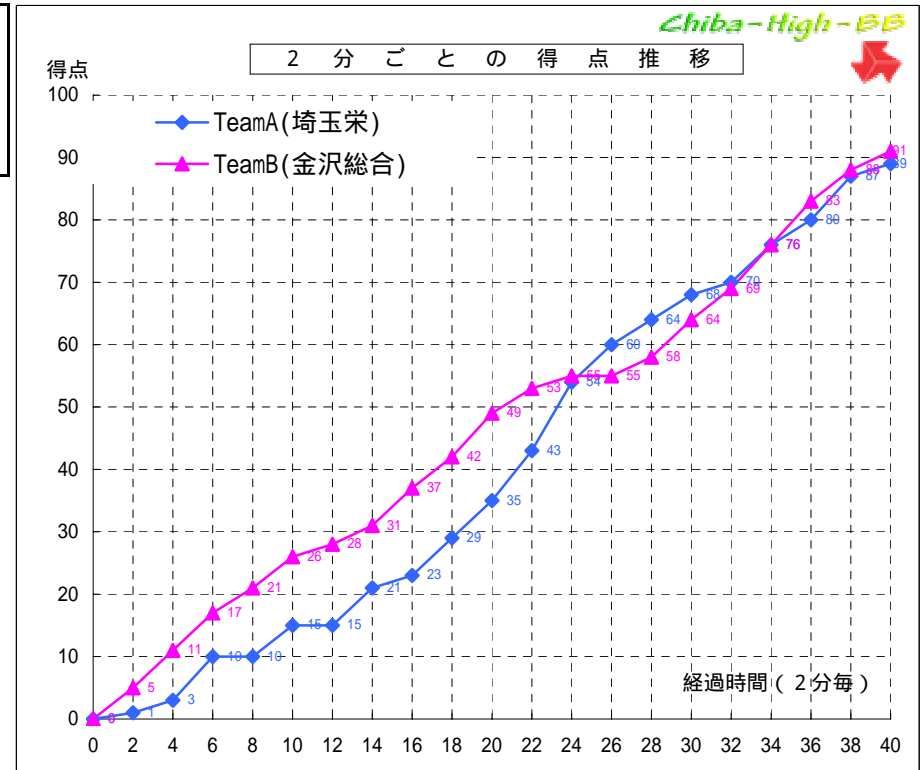

平成21年度関東高等学校女子バスケットボール選手権大会
兼 第63回関東高等学校女子バスケットボール選手権大会

All Kantoh '09 Girls in Chiba

14C2

(Aブロック)準決勝

試合日: 2009/06/14
開始時刻: 11:05-
会場: 船橋市総合体育館
コート: Cコート
試合順: 第2試合(Aブロック)準決勝

Team A		Team B
埼玉栄	89	91
(埼玉県)		(神奈川県)

TeamA(埼玉栄)

PT	選手名	得点	3P イト			2P イト			フリースト	反則	リバウンド			アシスト	ブロックショット	ターンオーバー	
			成	成	成	成	成	成			成	off	def				計
4	落合里泉	26	0	12	2	0	5	6	11	4	1	6					
5	茂木志穂	-	-	-	-	-	-	-	-	-	-	-					
6	福田菜	-	-	-	-	-	-	-	-	-	-	-					
7	加部美沙季	-	-	-	-	-	-	-	-	-	-	-					
8	鶴見彩	26	4	7	0	1	0	2	2	1	0	7					
9	佐藤美幸	2	0	1	0	0	1	0	1	0	0	0					
10	稲森万莉絵	9	0	4	1	4	1	4	5	2	0	3					
11	永尾千鶴	0	0	0	0	1	0	0	0	0	0	0					
12	金子綾夏	16	0	7	2	4	2	6	8	3	0	1					
13	田中西子	0	0	0	0	0	0	0	0	0	0	0					
14	吉井菜桜	8	0	4	0	3	0	1	1	2	0	1					
15	斉藤律	2	0	1	0	0	1	4	5	1	0	0					
16	稲垣香奈	-	-	-	-	-	-	-	-	-	-	-					
17	大日方奈月	-	-	-	-	-	-	-	-	-	-	-					
18	矢吹真紀	-	-	-	-	-	-	-	-	-	-	-					
Team / Coach:						0	0	1	1			0					
合計		89	4	36	5	13	10	24	34	13	1	18					

TeamB(金沢総合)

PT	選手名	得点	3P イト			2P イト			フリースト	反則	リバウンド			アシスト	ブロックショット	ターンオーバー	
			成	成	成	成	成	成			成	off	def				計
4	小原みなみ	14	0	7	0	4	4	5	9	2	0	1					
5	柳瀬さつき	9	0	4	1	2	3	3	6	6	0	9					
6	篠崎澗	36	4	10	4	3	3	5	8	3	0	4					
7	宮澤夕貴	9	0	2	5	1	6	10	16	2	3	4					
8	永山祐佳	4	0	2	0	4	2	1	3	0	0	0					
9	則本真奈	0	0	0	0	1	0	0	0	0	0	0					
10	岡村郁美	-	-	-	-	-	-	-	-	-	-	-					
11	井関夏美	5	1	1	0	1	0	0	0	0	0	1					
12	酒井愛	-	-	-	-	-	-	-	-	-	-	-					
13	小平優樹	14	2	4	0	2	0	3	3	3	0	7					
14	河瀬ひとみ	-	-	-	-	-	-	-	-	-	-	-					
15	小峰歩	-	-	-	-	-	-	-	-	-	-	-					
16	五十嵐えり	-	-	-	-	-	-	-	-	-	-	-					
17	吉越理恵	0	0	0	0	0	0	0	0	0	0	0					
18	鬼丸由美	-	-	-	-	-	-	-	-	-	-	-					
Team / Coach:						-	-	-	0			-					
合計		91	7	30	10	18	18	27	45	16	3	26					

タイムアウト

	前半(1-2P)リフト	後半(3-4P)リフト	延1	延2	延3	延4
TeamA	4:32	7:31	29:19	37:56	39:58	
TeamB						

【戦評】

両チームともハーフコートマンツーマンでスタート。埼玉栄は速い展開から得点を狙うがミスが目立ち、金沢総合に連続10得点を許し第1P15対26で終了。第2P、埼玉栄は#4落合のドライブイン、#8鶴見の3Pシュート、金沢総合はモーションオフenseから多彩な攻めを見せ、一進一退のまま14点差で前半終了。
第3P、埼玉栄は#10稲森のパスカットをかわきりに速い展開のオフenseと、2-2-1のゾーンプレスをしかけ怒涛攻守で逆転し4点リード。第4P出だし、金沢総合は#6篠崎の3Pシュートで1点差に詰め寄せると残り7分に72対72で同点。そこから1点を争うソーソーゲームとなり、残り1分2秒89対89同点。残り11秒金沢総合#7宮澤のシュートブロックから速攻を出し、残り2秒で#6篠崎がフリースロー。落ち着いて2本決め、金沢総合が激戦を制した。

主審	渡邊 諭	副審	伊橋 隆浩	記入者	今澤 秀行