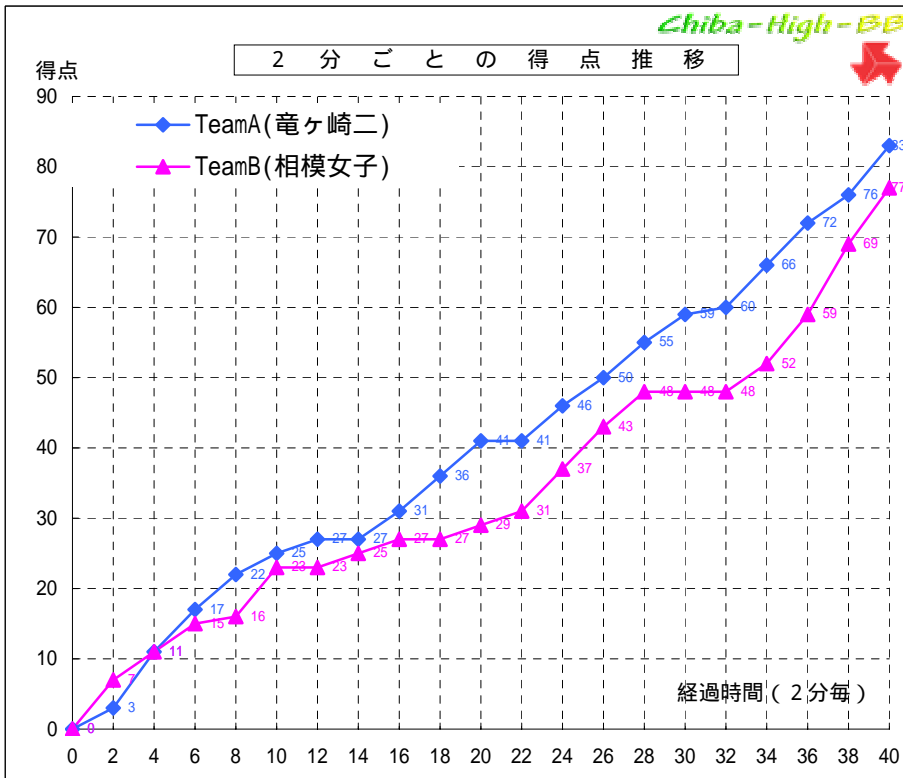

平成21年度関東高等学校女子バスケットボール選手権大会
兼 第63回関東高等学校女子バスケットボール選手権大会

All Kantoh '09 Girls in Chiba

(Bブロック)準決勝

試合日: 2009/06/14
開始時刻: 9:30-
会場: 船橋市総合体育館
コート: Cコート
試合順: 第1試合(Bブロック)準決勝

Team A		Team B
竜ヶ崎二	83	相模女子
(茨城県)	<table border="1"> <tr><td>25</td><td>-</td><td>23</td></tr> <tr><td>16</td><td>-</td><td>6</td></tr> <tr><td>18</td><td>-</td><td>19</td></tr> <tr><td>24</td><td>-</td><td>29</td></tr> </table>	77
		(神奈川県)

TeamA(竜ヶ崎二)

PT	選手名	得点	3分 イント 成	2分 イント 成	フリース 成	反則	リバウンド			アシ スト	ブロック ショット	ターン オーバー
							off	def	計			
4	栗山 彩	-	-	-	-	-	-	-	-	-	-	-
5	高橋 梓未	-	-	-	-	-	-	-	-	-	-	-
6	南房 未里	-	-	-	-	-	-	-	-	-	-	-
7	渡辺 麻衣	15	0	5	5	3	0	3	3	2	0	6
8	稲葉 加奈	25	0	6	13	1	3	6	9	4	1	4
9	浅原 唯	17	3	3	2	2	0	5	5	0	0	2
10	平野 美江	3	0	1	1	4	2	3	5	0	1	0
11	古森 由紀奈	2	0	1	0	0	3	2	5	0	0	0
12	菊池 菜奈	10	0	5	0	2	1	2	3	3	0	1
13	澤 彩香	0	0	0	0	0	0	0	0	0	0	0
14	佐藤 友香	11	0	5	1	1	2	1	3	0	0	1
15	南房 真美	0	0	0	0	0	0	0	0	0	0	0
16	沢辺 美咲	-	-	-	-	-	-	-	-	-	-	-
17	井上 青葉	0	0	0	0	0	0	0	0	0	0	0
18	石川 菜保子	0	0	0	0	0	0	0	0	0	0	0
Team / Coach:						0	4	2	6			3
合計		83	3	26	22	13	15	24	39	9	2	14

TeamB(相模女子)

PT	選手名	得点	3分 イント 成	2分 イント 成	フリース 成	反則	リバウンド			アシ スト	ブロック ショット	ターン オーバー
							off	def	計			
4	鈴木 麗	15	0	7	1	4	6	3	9	0	1	2
5	郷家 菜里	-	-	-	-	-	-	-	-	-	-	-
6	中濱 里奈	8	0	4	0	5	1	8	9	1	2	2
7	花井 咲子	5	1	1	0	5	1	0	1	2	0	1
8	岡田 琴美	8	2	1	0	5	0	1	1	3	0	2
9	福岡 華子	0	0	0	0	1	0	0	0	0	0	0
10	鍋島 里美	22	3	6	1	4	2	2	4	2	0	5
11	伊藤 沙和子	11	3	1	0	1	2	0	2	1	0	1
12	長岡 佑季	2	0	1	0	1	0	0	0	1	0	2
13	今井 花乃子	-	-	-	-	-	-	-	-	-	-	-
14	鈴木 望未	0	0	0	0	1	0	0	0	1	0	1
15	高木 優里	6	0	3	0	3	1	11	12	0	2	8
16	岩崎 優美	-	-	-	-	-	-	-	-	-	-	-
17	菅原 彩夏	-	-	-	-	-	-	-	-	-	-	-
18	橋本 真子	-	-	-	-	-	-	-	-	-	-	-
Team / Coach:						0	1	4	5			1
合計		77	9	24	2	30	14	29	43	11	5	24

タイムアウト

	前半(1・2分)リセット	後半(3・4分)リセット	延1	延2	延3	延4
TeamA	18:33	36:00				
TeamB	16:27	32:33	38:07	39:38		

【戦評】

両チームマンツーマンディフェンスで展開する中で、竜ヶ崎二は#9浅原の3P、#7渡辺の連続バスケットカウントで得点。一方、相模女子はファールが重なりながらも#4鈴木のリセットプレー等で対抗し、両者譲らない。第2Pに入り、竜ヶ崎二は#14佐藤のドライブ、#8稲葉の個人技で連続得点し走り出す。相模女子は2-1-2ゾーンでリズムを変えるが、竜ヶ崎二12点リードで折り返す。
第3P5分、相模女子はファールトラブルにみまわれながらも、#7花井の3Pで必死に食らいつく。第4P、竜ヶ崎二は#8稲葉、#10平野のホットライン、#7渡辺から#12菊池の速攻で引き離しにかかる。相模女子もオールコートプレスでミスを誘い、#10鍋島の3Pで7点差とするが、#8岡田が痛恨のファールアウト。#10鍋島3Pバスケットカウントで5点差まで詰め寄る粘りを見せたが、落ち着いてゲームをコントロールをし、ファールで得たフリースローを確実にものにした竜ヶ崎二が決勝進出を果たした。

主審	藤代 透	副審	三好 啓太	記入者	高松 淳史