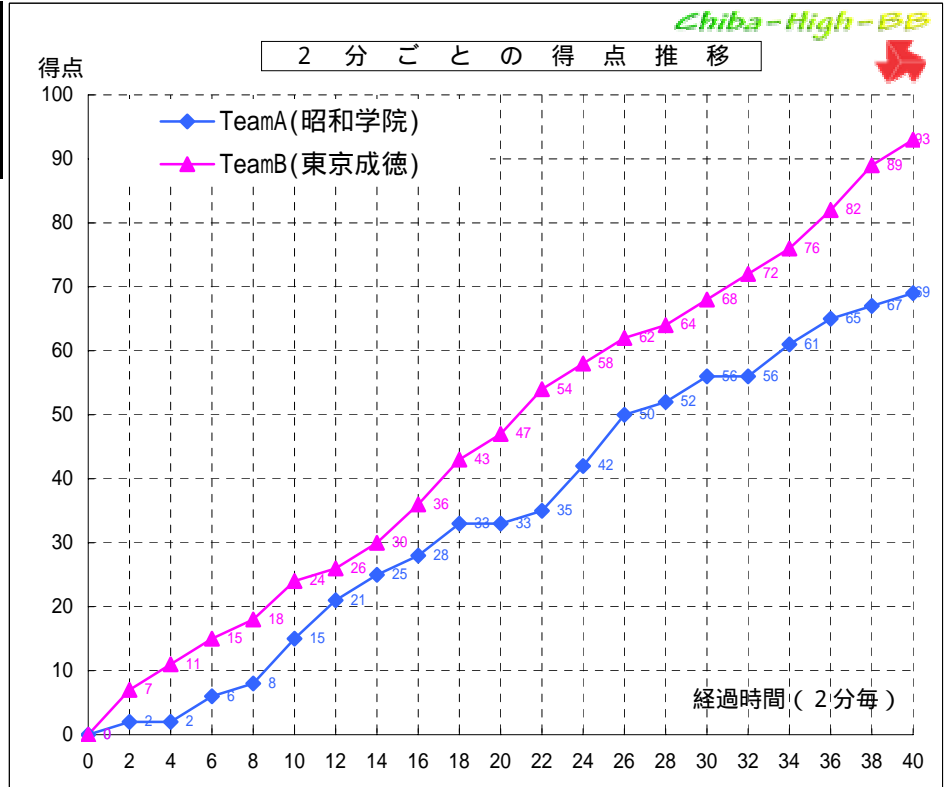

TeamA(昭和专业)

PT	選手名	得点	3P イント			反則	リバウンド			アシスト	ブロックショット	ターンオーバー
			成	成	成		off	def	計			
4	齋藤 玲奈	12	1	4	1	2	1	2	3	0	2	1
5	尾崎 文香	-	-	-	-	-	-	-	-	-	-	-
6	清水 瞳	-	-	-	-	-	-	-	-	-	-	-
7	松本貴和	10	0	4	2	4	1	6	7	0	0	2
8	吉田 有里	13	0	5	3	1	2	5	7	0	0	2
9	大坪 亜理沙	6	0	3	0	2	1	2	3	2	0	0
10	安田 彩花	5	0	2	1	2	3	1	4	0	0	0
11	関根 彩乃	12	2	3	0	0	1	2	3	2	0	8
12	國藤 梓	2	0	1	0	1	1	0	1	0	1	1
13	余郷 美奈	0	0	0	0	0	0	0	0	0	0	1
14	常田 美咲	9	1	2	2	4	0	5	5	2	0	3
15	松田 瞳	-	-	-	-	-	-	-	-	-	-	-
16	馬 雲	0	0	0	0	0	0	0	0	0	0	0
17	村山 翠	-	-	-	-	-	-	-	-	-	-	-
18	田島 愛	-	-	-	-	-	-	-	-	-	-	-
Team / Coach:						0	2	2	4			1
合計		69	4	24	9	16	12	25	37	6	3	18

タイムアウト

	前半(1-2P)リセット	後半(3-4P)リセット	延1	延2	延3	延4
TeamA	2:58	16:49	25:14	37:04		
TeamB						

【戦評】

両チームともハーフマンツーマンで開始。出だしから高さに優る成徳が着実に得点していくのに対し、昭和はシュートが決まらず苦しい立ち上がりとなったが、5分過ぎ、#11 関根のドライブや3Pなどでようやくリズムをつかんだ。第2Pに入り、昭和#9 大坪の連続パスカットで5点差まで迫ったが、#13 森、#4 金子のシュート、#6 篠原のリバウンドシュートなどで成徳が再び引き離し47対33で前半終了。
第3P、成徳は高さを活かした攻撃で加点するのに対し、昭和は#4 齋藤のドライブなどで応戦し一進一退の攻防が続いた。第4Pは開始から#6 篠原の3連続ゴールで引き離しにかかる成徳に対し、昭和#8 吉田のドライブ、#7 松本のゴール下で追いつくが、その後ゴール下で着々と加点する成徳が24点差をつけた。