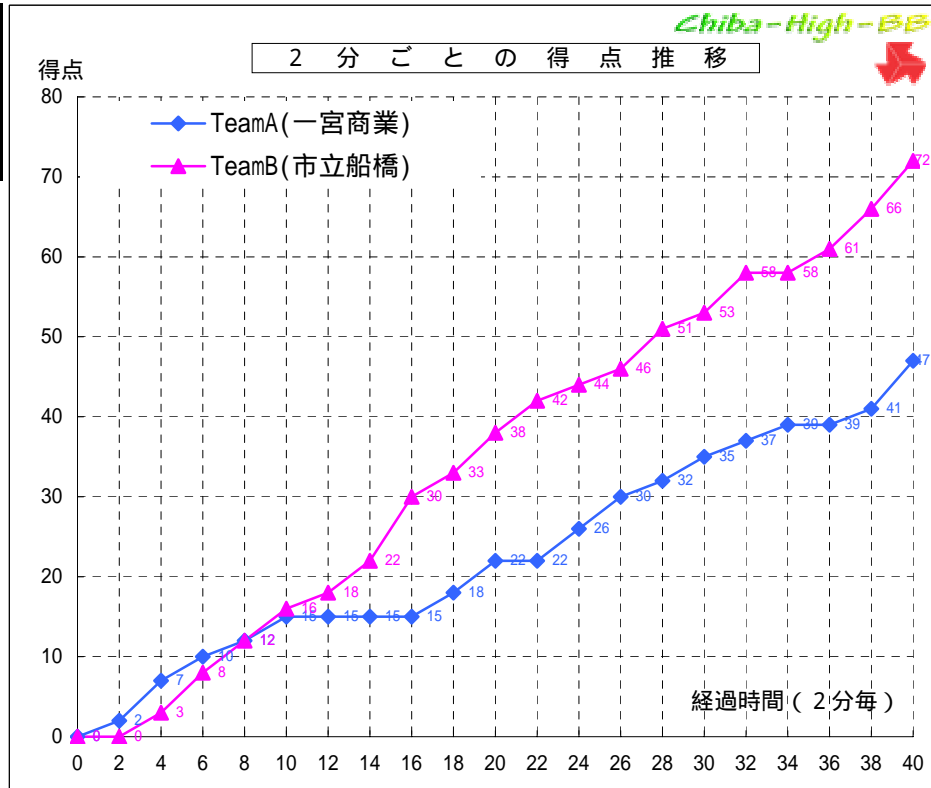

平成21年度関東高等学校女子バスケットボール選手権大会
兼 第63回関東高等学校女子バスケットボール選手権大会

All Kantoh '09 Girls in Chiba

(Bブロック)準決勝

試合日: 2009/06/14
開始時刻: 9:30~
会場: 船橋市総合体育館
コート: Aコート
試合順: 第1試合(Bブロック)準決勝

Team A		Team B
一宮商業	47	市立船橋
(千葉県)	$\begin{pmatrix} 15 & - & 16 \\ 7 & - & 22 \\ 13 & - & 15 \\ 12 & - & 19 \end{pmatrix}$	(千葉県)
	72	

TeamA(一宮商業)

PT	選手名	得点	3P イント 成	2P イント 成	フリース 成	反則	リバウンド			アシ スト	ブロッ クショット	ターン オーバー	
							off	def	計				
4	丸 ゆう子	7	1	1	2	2	1	3	4	1	0	6	
5	山口 美砂	12	0	5	2	2	6	4	10	3	0	1	
6	宇野 綾香	-	-	-	-	-	-	-	-	-	-	-	
7	深山 育美	5	1	1	0	1	4	1	5	0	0	3	
8	本井 綾奈	2	0	0	2	4	4	5	9	0	2	1	
9	石井 沙季	2	0	0	2	0	4	4	8	0	0	4	
10	日高 麻実	9	2	1	1	2	1	1	2	1	0	3	
11	岡村 智子	8	0	3	2	2	5	3	8	1	0	1	
12	富樫 芽衣	0	0	0	0	0	0	2	2	0	0	0	
13	村上 加奈子	0	0	0	0	1	0	0	0	0	0	0	
14	長谷川 敦美	2	0	1	0	0	2	0	2	0	0	0	
15	鈴木 千晴	0	0	0	0	0	0	0	0	0	0	0	
16	小倉 沙絵	-	-	-	-	-	-	-	-	-	-	-	
17	藤平 優夏	-	-	-	-	-	-	-	-	-	-	-	
18	佐藤 夏奈	-	-	-	-	-	-	-	-	-	-	-	
Team / Coach:						0	7	0	7			1	
合計			47	4	12	11	14	34	23	57	6	2	19

TeamB(市立船橋)

PT	選手名	得点	3P イント 成	2P イント 成	フリース 成	反則	リバウンド			アシ スト	ブロッ クショット	ターン オーバー
							off	def	計			
4	森 この実	3	1	0	0	1	1	3	4	1	0	2
5	齊藤 眞菜	16	0	8	0	0	3	9	12	0	2	1
6	原田 小菴	11	1	3	2	1	1	2	3	2	1	1
7	花島 智美	5	1	1	0	1	1	7	8	1	0	1
8	横山 真理	6	0	3	0	1	4	3	7	1	0	1
9	池田 佳奈	11	3	0	2	0	0	1	1	1	1	1
10	西村 萌夏	2	0	1	0	0	0	0	0	0	0	1
11	田沼 美穂	0	0	0	0	0	0	0	0	0	0	1
12	堀 安紗美	0	0	0	0	1	0	0	0	1	0	1
13	成田 祐美	2	0	1	0	0	0	0	0	0	0	0
14	菅原 美代江	2	0	1	0	1	2	0	2	0	0	0
15	森 彩香	2	0	1	0	4	0	3	3	0	0	1
16	小出 ひでみ	2	0	1	0	2	3	3	6	0	0	2
17	地頭蘭 佐保里	2	0	1	0	1	0	2	2	1	0	3
18	鈴木 沙理	8	2	1	0	1	0	2	2	0	0	0
Team / Coach:						0	2	1	3			0
合計			72	8	22	4	17	36	53	8	4	16

タイムアウト

	前半(1-2P)リセット	後半(3-4P)リセット	延1	延2	延3	延4
TeamA	14:50	21:53	26:59			
TeamB		25:02				

【戦評】

Bブロック準決勝は、千葉県勢の戦いとなった。関東大会千葉県予選会では、延長戦の末勝利した市立船橋だが、立ち上がり動きが硬い。第1P残り5分、市立船橋は2年生のプレスチームにフルメンバーチェンジし、#18鈴木の活躍などでリズムを取り戻す。対する一宮商業は第2P全くシュートが決まらず#4丸が何とか得点をつなぐが、38対22の市立船橋16点リードで折り返す。後半に入っても、一宮商業は3Pシュートが当たらず苦しい展開が続く。対する市立船橋は#5齊藤のインサイド、#9池田の3Pと、内外バランス良く得点を重ね、72対47で市立船橋が快勝した。

主審	柴崎 久美子	副審	渡部 伸一	記入者	秋元 啓人