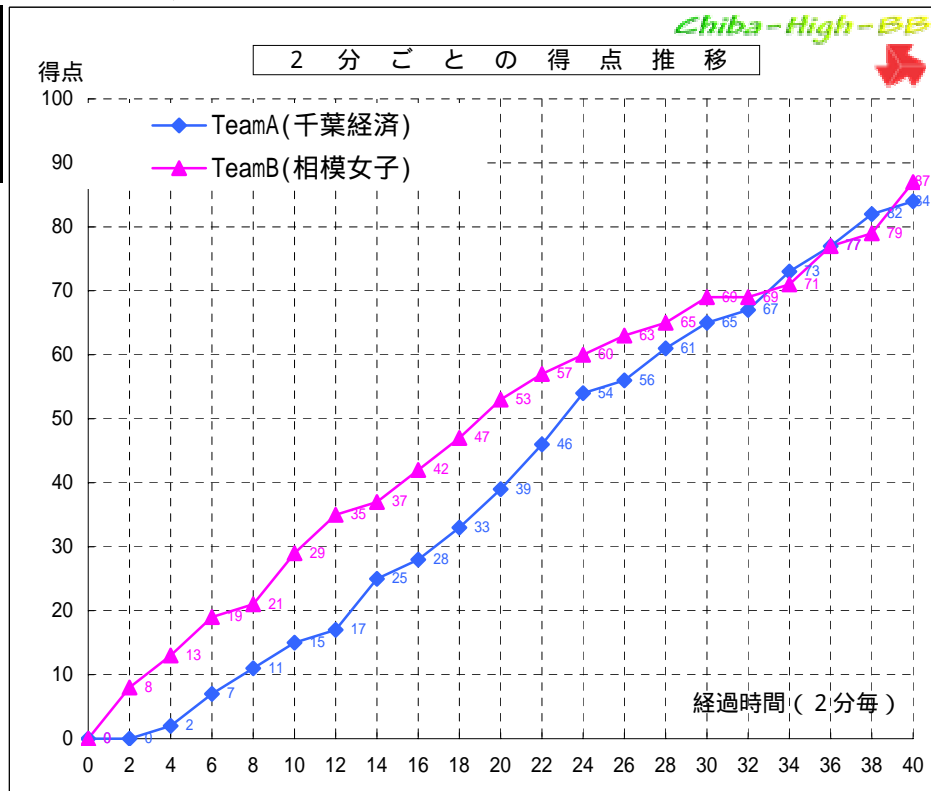

平成 21 年度関東高等学校女子バスケットボール選手権大会
兼 第63回関東高等学校女子バスケットボール選手権大会

All Kantoh '09 Girls in Chiba

(Bブロック) 2 回戦

試合日: 2009/06/13
開始時刻: 17:25~
会場: 船橋市総合体育館
コート: Dコート
試合順: 第6試合(Bブロック) 2回戦

Team A		Team B
千葉経済	84	相模女子
(千葉県)	$\begin{bmatrix} 15 & - & 29 \\ 24 & - & 24 \\ 26 & - & 16 \\ 19 & - & 18 \end{bmatrix}$	(神奈川県)
	87	

TeamA(千葉経済)

PT	選手名	得点	3P イント		2P イント		フリース-成	反則	リバウンド			アシスト	ブロックショット	ターンオーバー	
			成	成	成	成			off	def	計				
4	熱海 成美	15	0	6	3	4	5	3	6	11	1	0	2		
5	飯島 莉奈	14	2	3	2	3	3	3	3	6	3	0	5		
6	青柳 実可子	-	-	-	-	-	-	-	-	-	-	-	-		
7	村山 未欧	22	0	11	0	2	1	2	3	0	0	0	2		
8	杉田 千春	16	2	5	0	1	0	1	1	0	0	0	1		
9	荒木 華那	-	-	-	-	-	-	-	-	-	-	-	-		
10	荒藤 美貴	-	-	-	-	-	-	-	-	-	-	-	-		
11	倉重 美奈子	17	0	5	7	4	5	13	18	2	0	0	2		
12	小原 花菜	-	-	-	-	-	-	-	-	-	-	-	-		
13	馬籠 しの	0	0	0	0	0	0	0	0	0	0	0	0		
14	高石 あずさ	-	-	-	-	-	-	-	-	-	-	-	-		
15	石戸 玲子	-	-	-	-	-	-	-	-	-	-	-	-		
16	中嶋 英理香	-	-	-	-	-	-	-	-	-	-	-	-		
17	川本 彩織	-	-	-	-	-	-	-	-	-	-	-	-		
18	犬塚 楓	-	-	-	-	-	-	-	-	-	-	-	-		
Team / Coach:							0	0	0	0			1		
合計		84	4	0	30	0	12	0	14	14	25	39	6	0	12

TeamB(相模女子)

PT	選手名	得点	3P イント		2P イント		フリース-成	反則	リバウンド			アシスト	ブロックショット	ターンオーバー	
			成	成	成	成			off	def	計				
4	鈴木 麗	20	0	6	8	5	7	10	17	0	1	0			
5	郷家 栞里	-	-	-	-	-	-	-	-	-	-	-	-	-	
6	中濱 里奈	12	0	6	0	3	3	4	7	0	2	2			
7	花井 咲子	4	1	0	1	3	1	0	1	0	0	0			
8	岡田 琴美	21	3	5	2	2	1	5	6	0	0	4			
9	福嶋 華子	0	0	0	0	0	0	2	2	0	0	1			
10	鍋嶋 里美	9	1	3	0	5	1	1	2	1	0	2			
11	伊藤 沙和子	7	1	2	0	1	0	0	0	2	1	3			
12	長岡 佑季	-	-	-	-	-	-	-	-	-	-	-	-	-	
13	今井 花乃子	-	-	-	-	-	-	-	-	-	-	-	-	-	
14	鈴木 望未	-	-	-	-	-	-	-	-	-	-	-	-	-	
15	高木 優里	14	0	7	0	2	1	2	3	0	1	1			
16	岩崎 優美	-	-	-	-	-	-	-	-	-	-	-	-	-	
17	菅原 彩夏	-	-	-	-	-	-	-	-	-	-	-	-	-	
18	橋本 真	-	-	-	-	-	-	-	-	-	-	-	-	-	
Team / Coach:							0	0	2	2				1	
合計		87	6	0	29	0	11	0	21	14	26	40	3	5	13

タイムアウト

	前半(1-2P)リセット	後半(3-4P)リセット	延1	延2	延3	延4
TeamA	10:48	18:50	39:10	39:50		
TeamB			24:36	32:52		

【戦評】

第1P、両チームオールコートマンツーマンディフェンスで試合は始まる。相模女子は#4鈴木のパワーあるドライブインで経済のファールを誘い得点を重ねてよいスタートをきる。その後もトランジションの切り替えが速く、リズムよく攻撃していく(15対29)。第2Pに入って、経済も調子を取り戻して攻めるがディフェンスが悪く、点の取り合いで終了する(39対53)。

第3P、経済は本来の粘りあるディフェンスが戻り、リズムをつくとシュートが決まり始め4点差となる(65対69)。第4P、リバウンドを支配し一気に経済のペースとなり、残り7分で逆転する。その後は一進一退の攻防が続き、残り50秒相模女子の1点リードで経済のタイムアウト。最後まで粘りを見せるが相模女子#6中濱のゴール下が決まり、勝負あり。相模女子が逃げ切る。

主審	高橋 伸次	副審	豊島 幸子	記入者	笈川 徹